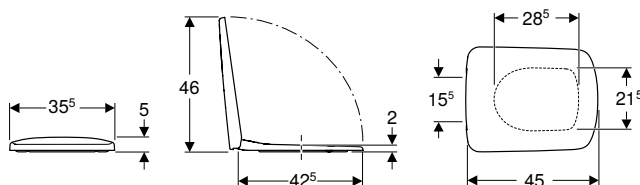

Asiento y tapa del inodoro Geberit Selnova Square, diseño esbelto, fijación por arriba

click & scan

Información técnica

Material	Duroplast
Distancia de fijación	15,5 cm

Volumen de suministro

- Asiento y tapa del inodoro

Propiedades

- Anclajes de acero
- Diseño rectangular
- Tapa del inodoro superpuesta

N.º de art.	Color / superficie	B [cm]	H [cm]	T [cm]	Función QuickRelease	Mecanismo SoftClosing	Fijación	Material de anclaje	UMV1 [ud.]	EUR/ud.
500.334.01.1	blanco / Brillante	35,5	4,5	45	No	Sí	Desde arriba	Latón cromado	1	102,35
500.336.01.1	blanco / Brillante	35,5	4,5	45	Sí, con bisagras QuickRelease	Sí	Desde arriba	Latón cromado	1	123,15
500.338.01.1	blanco / Brillante	35,5	4,5	45	No	No	Desde arriba	Acero inoxidable	1	71,40

Combinable con

- Inodoro suspendido de fondo profundo Geberit Selnova Compact, compacto, diseño rectangular → pág. 66
- Inodoro suspendido de fondo profundo Geberit Selnova cuadrado, Rimfree → pág. 64
- Inodoro suspendido de fondo profundo Geberit Selnova cuadrado → pág. 64
- Inodoro al suelo de fondo profundo Geberit Selnova cuadrado, adosado a la pared, desagüe horizontal o vertical, forma semicerrada, Rimfree → pág. 77
- Inodoro al suelo Geberit Selnova cuadrado para cisterna vista baja, fondo profundo, adosado a la pared, desagüe horizontal o vertical, forma semicerrada, Rimfree → pág. 72