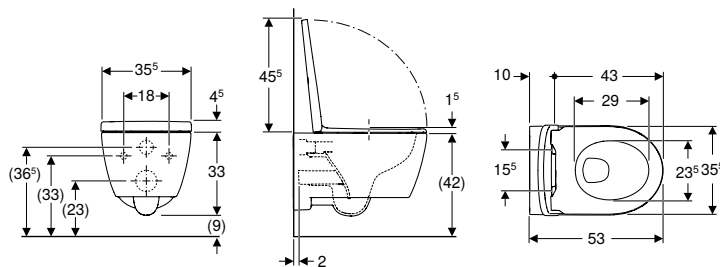

Juego de inodoro suspendido de fondo profundo Geberit iCon, forma cerrada, Rimfree, con asiento y tapa del inodoro

click & scan

Aplicación

- Para cisternas empotradas
- Para sistemas de descarga por presión

Información técnica

Material	Cerámica sanitaria

Volumen de suministro

- Inodoro cerámico
- Asiento y tapa del inodoro
- Material de fijación

Propiedades

- Suspendido
- Inodoro de fondo profundo
- Inodoro cerámico sin borde de descarga con sistema de descarga Rimfree
- Fijación simple mediante fijación a pared Geberit modelo EFF3 para inodoro
- Serie 1, cantidad total 6 / 5 / 4 l, según EN 997
- Bisagras QuickRelease, bloqueables
- Serie 2 según EN 997
- Descarga de 4 l
- Forma cerrada
- Fijación oculta
- Asiento y tapa del inodoro de plástico termoestable
- Tapa del inodoro superpuesta
- Asiento y tapa del inodoro con bisagras EasyMount

N.º de art.	Color / superficie	B [cm]	H [cm]	T [cm]	Función QuickRelease	Mecanismo SoftClosing	Fijación	UMV1 [ud.]	EUR/ud.
501.663.JT.1	blanco / Mate	35,5	33	53	Sí, con bisagras QuickRelease bloqueables	Sí	Desde arriba	1	613,45

Combinable con

- Bidé suspendido Geberit iCon, forma cerrada → pág. 113