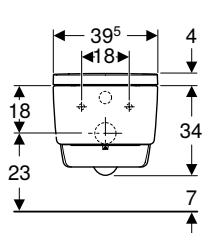

Inodoros bidé

Inodoros suspendidos

Inodoro bidé Geberit AquaClean Mera Comfort, inodoro suspendido

click & scan

Aplicación

- Para una utilización del inodoro confortable y sin olores
- Para la limpieza cuidadosa con agua del área anal y vaginal

Información técnica

Grado de protección	IPX4
Tensión nominal	230 V CA
Frecuencia de red	50 Hz
Consumo de potencia en espera máx.	0,5 W
Presión dinámica	0,5–10 bar
Temperatura de servicio	5–40 °C
Temperatura del agua, rango de ajuste	34–40 °C
Presión mínima de flujo	0,5 bar
Duración de la ducha	30–50 s
Carga asiento del inodoro máx.	150 kg

Volumen de suministro

- Juego de conexión de suministro de agua para cisternas empotradas Sigma y Omega 12 cm, altura de instalación 112 cm
- Rosca hembra de acoplamiento para conexión a red
- Deflector ducha
- Líquido descalcificador 125 ml
- Juego de limpieza
- Juego de manguitos para inodoro, Ø 90 mm
- Mando a distancia con soporte mural y batería CR2032
- Material de fijación

- Con este producto se incluye el líquido descalcificador Geberit AquaClean. Este consumible contiene sustancias peligrosas clasificadas. En www.geberit.es se encuentran instrucciones y medidas para el manejo seguro de sustancias peligrosas.
- Para la instalación en la cisterna empotrada Sigma 8 cm serie de fabricación 2016, pedir adicionalmente el n.º de art 243.173.00.1. **IMPORTANTE:** En combinación con el módulo/cajón Geberit DuoFresh, solicite solo el n.º de art 242.823.00.1.
- Para la instalación en la cisterna empotrada Sigma 8 cm (UP720) hasta marzo 2016, pedir adicionalmente el n.º de art 242.413.00.1. **IMPORTANTE:** En combinación con el módulo/cajón Geberit DuoFresh, solicite solo el n.º de art 242.823.00.1.

Propiedades