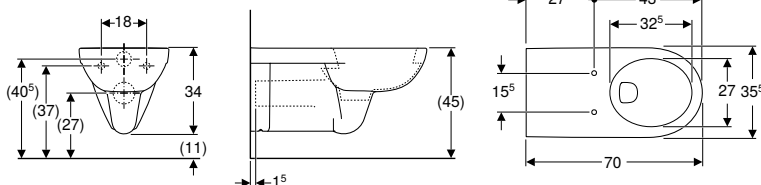

Combinable con

- Asiento del inodoro Geberit Selnova Comfort sin barreras, antibacteriano, fijación desde arriba → pág. 94
- Asiento abierto del inodoro Geberit Selnova Comfort, sin barreras, antibacteriano, fijación desde abajo → pág. 95
- Asiento del inodoro Geberit Selnova Comfort sin barreras, antibacteriano, fijación desde abajo → pág. 94
- Asiento del inodoro Geberit Selnova Comfort sin barreras, antibacteriano, fijación desde arriba → pág. 95
- Asiento del inodoro Geberit Selnova Comfort, forma D, sin barreras, fijación por abajo → pág. 96

Accesorios complementarios

- Juego de conexión Geberit para inodoro suspendido, longitud 30 cm → pág. 603
- Distanciador Geberit Selnova Comfort para inodoro suspendido → pág. 106

- Dependiendo del tipo de montaje, para el montaje se necesitará un juego de conexión Geberit para inodoro suspendido, longitud 30 cm

Inodoro suspendido de fondo profundo Geberit Selnova Comfort, proyección amplia, sin barreras

Aplicación

- Para cisternas empotradas
- Para sistemas de descarga por presión
- Adecuado para la utilización con sillas de ruedas

Propiedades

- Suspendido
- Inodoro de fondo profundo
- Con brida de descarga
- Sin barreras
- Serie 1, cantidad total 6 / 4 l, según EN 997
- Serie 2 según EN 997
- Descarga de 4 l
- Proyección amplia

Información técnica

Material	Cerámica sanitaria

Volumen de suministro

- Inodoro cerámico

N.º de art.	Color / superficie	B [cm]	H [cm]	T [cm]	UMV1 [ud.]	EUR/ud.
500.261.01.1	blanco	35,5	34	70	1	322,20

Pedido adicional

- Asiento y tapa del inodoro

Combinable con

- Asiento del inodoro Geberit Selnova Comfort sin barreras, antibacteriano, fijación desde arriba → pág. 94
- Asiento abierto del inodoro Geberit Selnova Comfort, sin barreras, antibacteriano, fijación desde abajo → pág. 95
- Asiento del inodoro Geberit Selnova Comfort sin barreras, antibacteriano, fijación desde abajo → pág. 94
- Asiento del inodoro Geberit Selnova Comfort sin barreras, antibacteriano, fijación desde arriba → pág. 95
- Asiento del inodoro Geberit Selnova Comfort, forma D, sin barreras, fijación por abajo → pág. 96

Accesorios complementarios

- Distanciador Geberit Selnova Comfort para inodoro suspendido → pág. 106

- Dependiendo del tipo de montaje, para el montaje se necesitará un juego de conexión Geberit para inodoro suspendido, longitud 30 cm