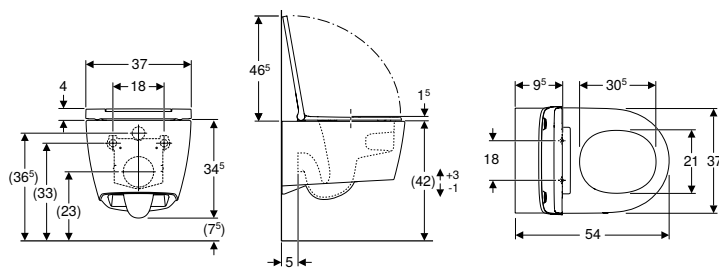

Inodoros suspendidos

Inodoros de fondo profundo

Juego de inodoro suspendido de fondo profundo Geberit ONE, forma cerrada, TurboFlush, con asiento y tapa del inodoro

click & scan

Aplicación

- Para cisternas empotradas

Información técnica

Material	Cerámica sanitaria

Volumen de suministro

- Inodoro cerámico
- Asiento y tapa del inodoro
- Juego de aislamiento acústico
- Juego de conexión
- Material de fijación

Propiedades

- Suspendido
- Inodoro de fondo profundo
- Inodoro cerámico sin borde de descarga con sistema de descarga TurboFlush
- Fijación simple mediante fijación a pared Geberit modelo EFF3 para inodoro
- Borde superior de cerámica ajustable de 41–45 cm
- Serie 1, cantidad total 7 / 6 / 5 / 4 l, según EN 997
- Serie 2 según EN 997
- Descarga de 4 l
- Fijación oculta
- Fijación simple mediante engranajes para una transmisión de fuerza óptima
- Asiento y tapa del inodoro de plástico termoestable
- Anclajes de acero
- Tapa del inodoro superpuesta
- Diseño esbelto
- Asiento y tapa del inodoro extraíble sin herramientas

N.º de art.	Color / superficie	B [cm]	H [cm]	T [cm]	Función QuickRelease	Mecanismo SoftClosing	Material de anclaje	UMV1 [ud.]	EUR/ud.
500.201.01.1	Inodoro cerámico: blanco / KeraTect Cubierta de diseño: blanco	37	34,5	54	Sí, con bisagras QuickRelease	Sí	Metal	1	784,20
500.202.01.1	Inodoro cerámico: blanco / KeraTect Cubierta de diseño: cromado brillante / Brillante	37	34,5	54	Sí, con bisagras QuickRelease	Sí	Metal	1	814,35
500.202.JT.1	Inodoro cerámico: blanco / Mate Cubierta de diseño: blanco	37	34,5	54	Sí, con bisagras QuickRelease	Sí	Metal	1	953,05

Combinable con

- Bidé suspendido Geberit ONE, forma cerrada → pág. 112