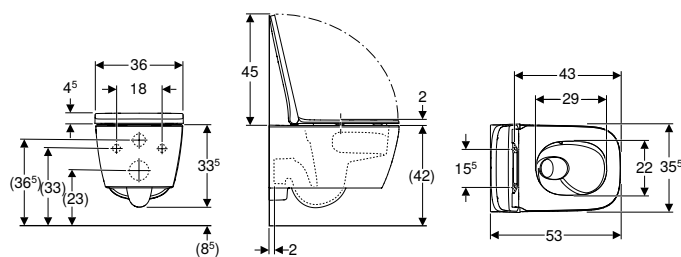

Nuevo

Juego de inodoro suspendido de fondo profundo Geberit Smyle, forma cerrada, rectangular, forma cerrada, con asiento y tapa del inodoro, tapa del inodoro superpuesta

click & scan

Aplicación

- Para cisternas empotradas

Información técnica

Material	Cerámica sanitaria

Volumen de suministro

- Inodoro cerámico
- Asiento y tapa del inodoro
- Material de fijación

Propiedades

- Suspendido
- Inodoro de fondo profundo
- Inodoro cerámico sin borde de descarga con sistema de descarga TurboFlush
- Fijación simple mediante fijación a pared Geberit modelo EFF3 para inodoro
- Serie 1, cantidad total 6 / 5 / 4 l, según EN 997
- Serie 2 según EN 997
- Bisagras QuickRelease, bloqueables
- Descarga de 4 l
- Forma cerrada
- Fijación oculta
- Diseño rectangular
- Asiento y tapa del inodoro de plástico termoestable
- Tapa del inodoro superpuesta
- Asiento y tapa del inodoro con bisagras EasyMount

N.º de art.	Color / superficie	B [cm]	H [cm]	T [cm]	Función QuickRelease	Mecanismo SoftClosing	Fijación	Material de anclaje	UMV1 [ud.]	EUR/ud.
503.163.00.1	blanco	35,5	33,5	53	Sí, con bisagras QuickRelease bloqueables	Sí	Desde arriba	Acero inoxidable/plástico	1	438,00

Disponible a partir de abril 2026