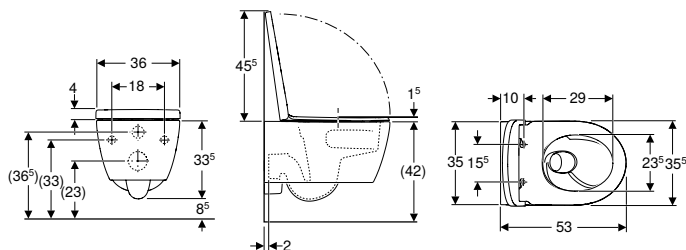

Juego de inodoro suspendido de fondo profundo Geberit iCon, forma cerrada, TurboFlush, con asiento y tapa del inodoro

click & scan

Aplicación

- Para cisternas empotradas
- Para sistemas de descarga por presión

Información técnica

Material	Cerámica sanitaria

Volumen de suministro

- Inodoro cerámico
- Asiento y tapa del inodoro
- Material de fijación

Propiedades

- Suspendido
- Inodoro de fondo profundo
- Inodoro cerámico sin borde de descarga con sistema de descarga TurboFlush
- Fijación simple mediante fijación a pared Geberit modelo EFF3 para inodoro
- Serie 1, cantidad total 6 / 5 / 4 l, según EN 997
- Bisagras QuickRelease, bloqueables
- Serie 2 según EN 997
- Descarga de 4 l
- Forma cerrada
- Fijación oculta
- Asiento y tapa del inodoro de plástico termoestable
- Tapa del inodoro superpuesta
- Asiento y tapa del inodoro con bisagras EasyMount

N.º de art.	Color / superficie	B [cm]	H [cm]	T [cm]	QuickRelease-Funktion	Mecanismo SoftClosing	Fijación	Material de anclaje	UMV1 [ud.]	EUR/ud.
503.046.JT.1	blanco / Mate	35,5	33,5	53	Sí, con bisagras QuickRelease bloqueables		Sí Desde arriba	Acero inoxidable/ plástico	1	746,45

Combinable con

- Bidé suspendido Geberit iCon, forma cerrada → pág. 113