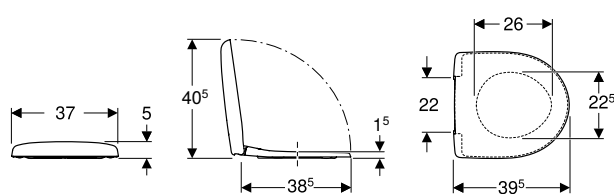

Asiento y tapa del inodoro Geberit Selnova Compact fijación desde arriba

click & scan

Información técnica

Material	Duroplast
Distancia de fijación	22 cm

Volumen de suministro

- Asiento y tapa del inodoro

Propiedades

- Tapa del inodoro superpuesta
- Anclajes de acero

N.º de art.	Color / superficie	B [cm]	H [cm]	T [cm]	Función QuickRelease	Mecanismo SoftClosing	Fijación	Material de anclaje	UMV1 [ud.]	EUR/ud.
501.877.00.1	blanco / Brillante	37	5	39,5	No	No	Desde arriba	Latón cromado	1	61,00
501.878.00.1	blanco / Brillante	37	5	39,5	No	Sí	Desde arriba	Latón cromado	1	85,55
501.931.00.1	blanco / Brillante	37	5	39,5	Sí, con bisagras QuickRelease	Sí	Desde arriba	Latón cromado	1	103,90