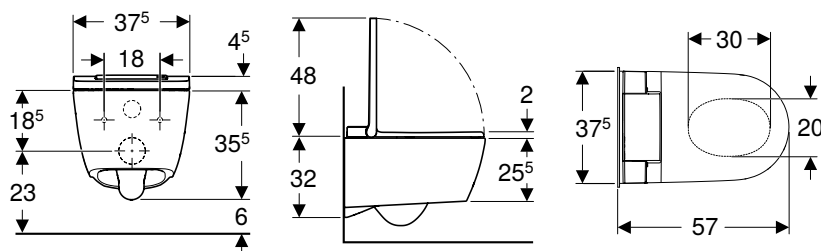

Inodoro bidé Geberit AquaClean Sela, inodoro suspendido

Aplicación

- Para un uso confortable del inodoro
- Para la limpieza cuidadosa con agua del área anal y vaginal

Información técnica

Grado de protección	IPX4
Tensión nominal	230 V CA
Frecuencia de red	50 Hz
Consumo de potencia en espera máx.	0,5 W
Presión dinámica	0,5–10 bar
Temperatura de servicio	5–40 °C
Temperatura del agua, rango de ajuste	34–40 °C
Presión mínima de flujo	0,5 bar
Duración de la ducha	50 s
Carga asiento del inodoro máx.	150 kg

Volumen de suministro

- Juego de conexión de suministro de agua para cisternas empotradas Sigma y Omega 12 cm, altura de instalación 112 cm
- Rosca hembra de acoplamiento para conexión a red
- Juego de aislamiento acústico
- Líquido descalcificador 125 ml
- Juego de limpieza
- Mando a distancia con soporte mural y batería CR2032
- Material de fijación

Propiedades

- Preparación de agua caliente mediante calentador instantáneo
- Ducha anal con tecnología de ducha WhirlSpray
- Cabezal femenino separado en posición de reposo protegida
- Temperatura del agua de la ducha ajustable
- Intensidad del agua ajustable en cinco niveles
- Brazo-ducha con cinco posiciones diferentes
- Ducha oscilante (movimiento de avance y retorno automático del brazo-ducha) ajustable
- Prelavado y posaclorado automáticos del cabezal con agua
- Programa de descalcificación
- Suspendido
- Inodoro cerámico sin borde de descarga con sistema de descarga TurboFlush
- Inodoro de fondo profundo
- Detector de usuario
- Asiento y tapa del inodoro con mecanismo SoftClosing
- Tapa del inodoro con SoftOpening
- Asiento del inodoro y tapa del inodoro con función QuickRelease
- Activación de la luz de orientación mediante el sensor de luminosidad
- Luz de orientación ajustable en siete colores
- Funciones y ajustes a través del mando a distancia
- Tres perfiles de usuario programables
- Compatible con la aplicación Geberit Home
- Conexión lateral al suministro de agua, oculta tras el inodoro cerámico
- Conexión a red con cable de protección extensible de tres capas, oculto en el lateral derecho tras el inodoro cerámico
- Posibilidad de conexión de suministro lateral externa, a la izquierda con accesorios complementarios
- Posibilidad de conexión a red externa, con base derecha
- Homologación según (DIN) EN 1717/ (DIN) EN 13077

N.º de art.	Color / superficie	B [cm]	H [cm]	T [cm]	Clase de protección	Consumo de potencia [W]	Función QuickRelease	UMV1 [ud.]	EUR/ud.
146.220.11.1	Inodoro cerámico: blanco / KeraTect Cubierta de diseño: blanco / Brillante	37,5	40	57	I	1850	Sí, asiento del inodoro y tapa del inodoro	1	3187,10
146.220.21.1	Inodoro cerámico: blanco / KeraTect Cubierta de diseño: cromado brillante / Brillante	37,5	40	57	I	1850	Sí, asiento del inodoro y tapa del inodoro	1	3187,10
146.220.JT.1	Inodoro cerámico, Cubierta de diseño: blanco / Mate	37,5	40	57	I	1850	Sí, asiento del inodoro y tapa del inodoro	1	3666,80

Accesorios complementarios