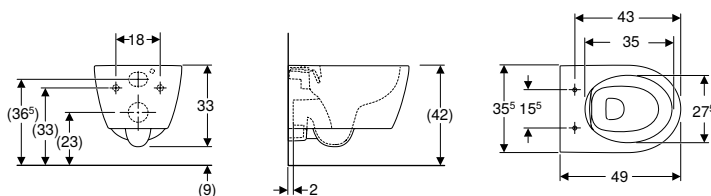

Inodoro suspendido de fondo profundo Geberit iCon, compacto, forma cerrada, Rimfree

click & scan

Aplicación

- Para cisternas empotradas
- Adecuado para la instalación en baños pequeños y inodoros de invitados

Información técnica

Material	Cerámica sanitaria

Volumen de suministro

- Material de fijación

Propiedades

- Suspendido
- Inodoro de fondo profundo
- Inodoro cerámico sin borde de descarga con sistema de descarga Rimfree
- Fijación simple mediante fijación a pared Geberit modelo EFF3 para inodoro
- Serie 1, cantidad total 6 / 5 / 4 l, según EN 997
- Serie 2 según EN 997
- Descarga de 4 l
- Forma cerrada
- Fijación oculta
- Proyección reducida

N.º de art.	Color / superficie	B [cm]	H [cm]	T [cm]	UMV1 [ud.]	EUR/ud.
502.380.00.1	blanco	35,5	33	49	1	399,05

Pedido adicional

- Asiento y tapa del inodoro

Combinable con

- Asiento y tapa del inodoro Geberit iCon EasyMount → pág. 84