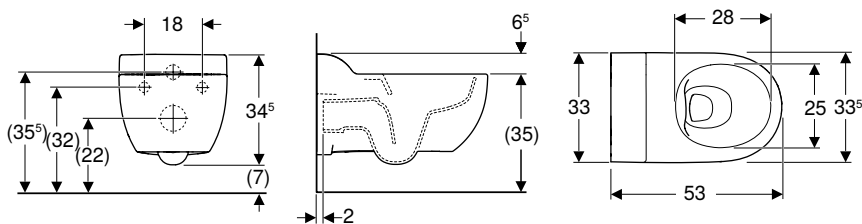

Inodoro suspendido Geberit Bambini para niños, fondo profundo, Rimfree, sin orificios para asiento y tapa del inodoro

click & scan

Aplicación

- Para niños
- Para instalaciones de asistencia infantil
- Para cisternas empotradas

Información técnica

Material	Cerámica sanitaria

Volumen de suministro

- Inodoro cerámico
- Material de fijación

Propiedades

- Suspendido
- Inodoro de fondo profundo
- Inodoro cerámico sin borde de descarga con sistema de descarga Rimfree
- Distancia al suelo de 7 cm
- Serie 1, cantidad total 6 / 5 / 4 l, según EN 997
- Forma cerrada
- Fijación oculta
- Altura del borde superior de la cerámica: 35 cm
- Sin orificios para fijar un asiento de inodoro

N.º de art.	Color / superficie	B [cm]	H [cm]	T [cm]	UMV1 [ud.]	EUR/ud.
502.959.00.2	blanco	33,5	34,5	53	1	303,05

Combinable con

- Bastidor Geberit Duofix Bambini para inodoro suspendido para niños, 97 cm, con cisterna empotrada Sigma 12 cm → pág. 418
- Pulsador Geberit Sigma01, redondo, doble descarga, para inodoro Bambini → pág. 486

Accesorios complementarios

- Vista general de accesorios complementarios – inodoros suspendidos Geberit Bambini e inodoros al suelo Rimfree → pág. 51