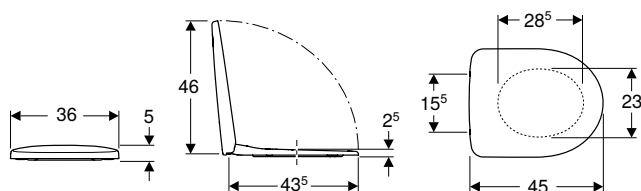

Asiento y tapa del inodoro Geberit Selnova, fijación desde abajo

click & scan

Información técnica

Material	Duroplast
Distancia de fijación	15,5 cm

Volumen de suministro

- Asiento y tapa del inodoro

Propiedades

- Tapa del inodoro superpuesta
- Anclajes de acero

N.º de art.	Color / superficie	B [cm]	H [cm]	T [cm]	Función QuickRelease	Mecanismo SoftClosing	Fijación	Material de anclaje	UMV1 [ud.]	EUR/ud.
500.331.01.1	blanco / Brillante	36	5	45	No	No	Desde abajo	Metal	1	52,00

Combinable con

- Inodoro suspendido de fondo profundo Geberit Selnova, Rimfree → pág. 62
- Inodoro suspendido de fondo profundo Geberit Selnova → pág. 62
- Inodoro al suelo de fondo profundo Geberit Selnova, adosado a la pared, desagüe horizontal, forma semicerrada → pág. 76
- Inodoro al suelo Geberit Selnova para cisterna vista baja, fondo profundo, desagüe horizontal, forma semicerrada, Rimfree → pág. 68
- Inodoro al suelo Geberit Selnova para cisterna vista baja, fondo profundo, desagüe horizontal, forma semicerrada, Rimfree → pág. 69
- Inodoro al suelo Geberit Selnova para cisterna vista baja, fondo profundo, desagüe vertical, forma semicerrada → pág. 70
- Inodoro al suelo Geberit Selnova para cisterna vista baja, fondo profundo, desagüe horizontal, Rimfree → pág. 68
- Inodoro al suelo Geberit Selnova para cisterna vista baja, fondo profundo, desagüe horizontal → pág. 70
- Inodoro al suelo Geberit Selnova para cisterna vista baja, fondo profundo, desagüe vertical → pág. 71