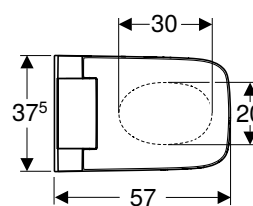

Inodoro bidé Geberit AquaClean Sela, inodoro suspendido, cuadrado

click & scan

Aplicación

- Para un uso confortable del inodoro
- Para la limpieza cuidadosa con agua del área anal y vaginal

Información técnica

Grado de protección	IPX4
Tensión nominal	230 V CA
Frecuencia de red	50 Hz
Consumo de potencia en espera máx.	0,5 W
Presión dinámica	0,5–10 bar
Temperatura de servicio	5–40 °C
Temperatura del agua, rango de ajuste	34–40 °C
Presión mínima de flujo	0,5 bar
Duración de la ducha	50 s
Carga asiento del inodoro máx.	150 kg

Volumen de suministro

- Juego de conexión de suministro de agua para cisternas empotradas Sigma y Omega 12 cm, altura de instalación 112 cm
- Rosca hembra de acoplamiento para conexión a red
- Juego de aislamiento acústico
- Líquido descalcificador 125 ml
- Juego de limpieza
- Mando a distancia con soporte mural y batería CR2032
- Material de fijación

Propiedades

- Preparación de agua caliente mediante calentador instantáneo
- Ducha anal con tecnología de ducha WhirlSpray
- Cabezal femenino separado en posición de reposo protegida
- Temperatura del agua de la ducha ajustable
- Intensidad del agua ajustable en cinco niveles
- Brazo-ducha con cinco posiciones diferentes
- Ducha oscilante (movimiento de avance y retorno automático del brazo-ducha) ajustable
- Prelavado y posaclorado automáticos del cabezal con agua
- Programa de descalcificación
- Suspendido
- Inodoro cerámico sin borde de descarga con sistema de descarga TurboFlush
- Inodoro de fondo profundo
- Detector de usuario
- Asiento y tapa del inodoro con mecanismo SoftClosing
- Tapa del inodoro con SoftOpening
- Asiento del inodoro y tapa del inodoro con función QuickRelease
- Activación de la luz de orientación mediante el sensor de luminosidad
- Luz de orientación ajustable en siete colores
- Funciones y ajustes a través del mando a distancia
- Tres perfiles de usuario programables
- Compatible con la aplicación Geberit Home
- Conexión lateral al suministro de agua, oculta tras el inodoro cerámico
- Conexión a red con cable de protección extensible de tres capas, oculto en el lateral derecho tras el inodoro cerámico
- Posibilidad de conexión de suministro lateral externa, a la izquierda con accesorios complementarios
- Posibilidad de conexión a red externa, con base derecha
- Homologación según (DIN) EN 1717/ (DIN) EN 13077

N.º de art.	Color / superficie	B [cm]	H [cm]	T [cm]	Clase de protección	Consumo de potencia [W]	Función QuickRelease	UMV1 [ud.]	EUR/ud.
146.250.01.1	Inodoro cerámico: blanco / KeraTect Cubierta de diseño: blanco / Brillante	37,5	40	57	I	1850	Sí, asiento del inodoro y tapa del inodoro	1	3298,75
146.250.21.1	Inodoro cerámico: blanco / KeraTect Cubierta de diseño: cromado brillante / Brillante	37,5	40	57	I	1850	Sí, asiento del inodoro y tapa del inodoro	1	3353,65

Accesorios complementarios

- Vista general de accesorios complementarios – conexiones de suministro y eléctrica para cisternas empotradas Geberit → pág. 17