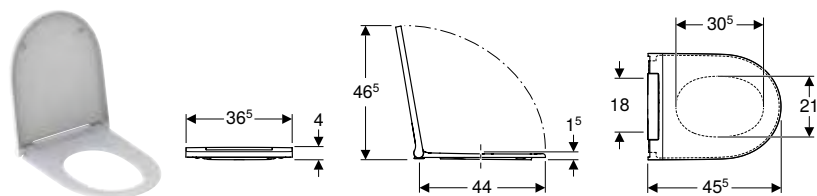

Combinable con

- Inodoro al suelo Geberit Selnova Comfort para cisterna vista baja, fondo profundo, desagüe horizontal, elevado → pág. 91
- Inodoro al suelo Geberit Selnova Comfort para cisterna vista baja, fondo profundo, desagüe horizontal, elevado, Rimfree → pág. 90
- Inodoro al suelo Geberit Selnova cuadrado para cisterna vista baja, fondo profundo, adosado a la pared, desagüe horizontal o vertical, forma semicerrada, Rimfree → pág. 72
- Inodoro al suelo Geberit Selnova para cisterna vista baja, fondo profundo, desagüe horizontal, forma semicerrada, Rimfree → pág. 69
- Inodoro al suelo Geberit Selnova para cisterna vista baja, fondo profundo, desagüe vertical → pág. 71
- Inodoro al suelo Geberit Selnova para cisterna vista baja, fondo profundo, desagüe horizontal → pág. 70
- Inodoro al suelo Geberit Selnova para cisterna vista baja, fondo profundo, desagüe horizontal, Rimfree → pág. 68
- Inodoro al suelo Geberit Selnova para cisterna vista baja, fondo profundo, desagüe horizontal, forma semicerrada, Rimfree → pág. 68
- Inodoro al suelo Geberit Selnova para cisterna vista baja, fondo profundo, desagüe vertical, forma semicerrada → pág. 70

Asientos del inodoro

Asientos del inodoro

Asiento y tapa del inodoro Geberit ONE

Información técnica

Material	Duroplast
Distancia de fijación	18 cm

Propiedades

- Asiento y tapa del inodoro de plástico termoestable
- Diseño esbelto
- Tapa del inodoro superpuesta
- Asiento y tapa del inodoro con mecanismo SoftClosing
- Asiento y tapa del inodoro extraíble sin herramientas
- Anclajes de plástico
- Perno de fijación de acero inoxidable

Volumen de suministro

- Asiento y tapa del inodoro

N.º de art.	Color / superficie	B [cm]	H [cm]	T [cm]	Función QuickRelease	Mecanismo SoftClosing	Fijación	Material de anclaje	UMV1 [ud.]	EUR/ud.
243.989.11.2	blanco alpino / Brillante	36,5	4	45,5	Sí, con bisagras QuickRelease	Sí	Desde arriba	Acero inoxidable/ plástico	1	227,50
243.989.21.2	cromado brillante / Brillante	36,5	4	45,5	Sí, con bisagras QuickRelease	Sí	Desde arriba	Acero inoxidable/ plástico	1	224,55
243.989.JT.2	blanco / Mate	36,5	4	45,5	Sí, con bisagras QuickRelease	Sí	Desde arriba	Acero inoxidable/ plástico	1	470,35