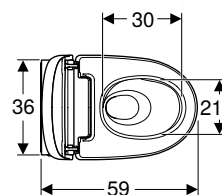

Inodoros bidé

Inodoros suspendidos

Inodoro bidé Geberit AquaClean Mera Comfort, inodoro suspendido

click & scan

Aplicación

- Para una utilización del inodoro confortable y sin olores
- Para la limpieza cuidadosa con agua del área anal y vaginal

Información técnica

Grado de protección	IPX4
Tensión nominal	230 V CA
Frecuencia de red	50 Hz
Consumo de potencia en espera máx.	0,5 W
Presión dinámica	0,5–10 bar
Temperatura de servicio	5–40 °C
Temperatura del agua, rango de ajuste	34–40 °C
Presión mínima de flujo	0,5 bar
Duración de la ducha	30–50 s
Carga asiento del inodoro máx.	150 kg

Volumen de suministro

- Juego de conexión de suministro de agua para cisternas empotradas Sigma y Omega 12 cm, altura de instalación 112 cm
- Rosca hembra de acoplamiento para conexión a red
- Deflector ducha
- Líquido descalcificador 125 ml
- Juego de limpieza
- Juego de manguitos para inodoro, Ø 90 mm
- Mando a distancia con soporte mural y batería CR2032
- Material de fijación

- Con este producto se incluye el líquido descalcificador Geberit AquaClean. Este consumible contiene sustancias peligrosas clasificadas. En www.geberit.es se encuentran instrucciones y medidas para el manejo seguro de sustancias peligrosas.
- Para la instalación en la cisterna empotrada Sigma 8 cm serie de fabricación 2016, pedir adicionalmente el n.º de art 243.173.00.1. **IMPORTANTE:** En combinación con el módulo/cajón Geberit DuoFresh, solicite solo el n.º de art 242.823.00.1.
- Para la instalación en la cisterna empotrada Sigma 8 cm (UP720) hasta marzo 2016, pedir adicionalmente el n.º de art 242.413.00.1. **IMPORTANTE:** En combinación con el módulo/cajón Geberit DuoFresh, solicite solo el n.º de art 242.823.00.1.

Propiedades