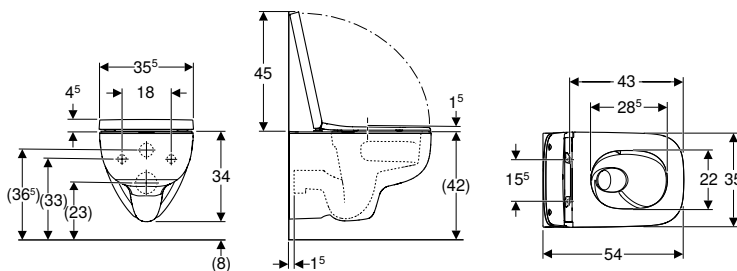

Nuevo

Juego de inodoro suspendido de fondo profundo Geberit Selnova Square, TurboFlush, con asiento y tapa del inodoro

Aplicación

- Para cisternas empotradas

Información técnica

Material	Cerámica sanitaria

Volumen de suministro

- Inodoro cerámico
- Asiento y tapa del inodoro

Propiedades

- Suspendido
- Inodoro de fondo profundo
- Inodoro cerámico sin borde de descarga con sistema de descarga TurboFlush
- Fijación visible
- Serie 1, cantidad total 6 / 5 / 4 l, según EN 997
- Descarga de 4 l
- Diseño rectangular
- Asiento y tapa del inodoro de plástico termoestable
- Tapa del inodoro superpuesta

N.º de art.	Color / superficie	B [cm]	H [cm]	T [cm]	Función QuickRelease	UMV1 [ud.]	EUR/ud.
503.154.00.1	blanco	35	34	54	Sí, con bisagras QuickRelease	1	281,95

Disponible a partir de abril 2026