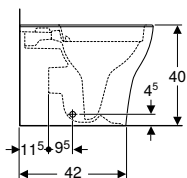

N.º de art.	Color / superficie	B [cm]	H [cm]	T [cm]	UMV1 [ud.]	EUR/ud.
500.840.00.1	blanco	35	41	54	1	282,45

Pedido adicional

- Asiento y tapa del inodoro

Combinable con

- Asiento y tapa del inodoro Geberit Smyle, cuadrado, diseño esbelto → pág. 84
- Asiento y tapa del inodoro Geberit Smyle, cuadrado, diseño esbelto, forma de sándwich → pág. 85

Accesorios complementarios

- Vista general de accesorios – inodoros cerámicos Geberit Smyle junto con tubos de conexión → pág. 103

Inodoro al suelo de fondo profundo Geberit Selnova Premium, adosado a la pared, desagüe horizontal o vertical, forma semicerrada, Rimfree

Aplicación

- Para cisternas empotradas
- Para sistemas de descarga por presión

Información técnica

Material	Cerámica sanitaria

Volumen de suministro

- Inodoro cerámico
- Material de fijación

Propiedades

- Inodoro de fondo profundo
- Al suelo
- Adosado a la pared
- Inodoro cerámico sin borde de descarga con sistema de descarga Rimfree
- Serie 1, cantidad total 6 / 5 / 4 l, según EN 997
- Descarga de 4 l
- Desagüe horizontal o vertical
- Forma cerrada
- Fijación oculta

N.º de art.	Color / superficie	B [cm]	H [cm]	T [cm]	UMV1 [ud.]	EUR/ud.
502.036.00.1	blanco	35,5	40	53	1	233,00

Pedido adicional

- Asiento y tapa del inodoro

Combinable con

- Asiento y tapa de del inodoro Geberit Selnova, fijación desde arriba → pág. 86

Accesorios complementarios

- Vista general de accesorios – inodoros cerámicos Geberit Selnova junto con tubos de conexión → pág. 104