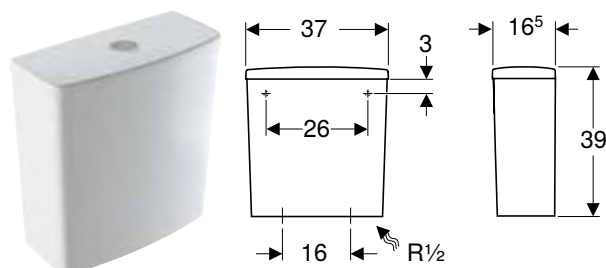

Cisterna vista baja Geberit Selnova Square, doble descarga, conexión de suministro inferior

click & scan

Aplicación

- Para montaje superior
- Para conexiones de suministro 1/2"

Propiedades

- Doble descarga
- Conexión de suministro inferior a la derecha

Información técnica

Volumen de descarga, ajuste de fábrica	4 l / 2,6 l
Descarga total, rango de ajuste	4 l / 6 l
Descarga parcial, rango de ajuste	2,6 l / 4 l
Material	Cerámica sanitaria

Volumen de suministro

- Cisterna vista baja
- Mecanismo para cisternas

N.º de art.	Color / superficie	B [cm]	H [cm]	T [cm]	UMV1 [ud.]	EUR/ud.
500.266.01.1	blanco	37	39	16,5	1	114,70

Pedido adicional

- Fastening material for rear wall