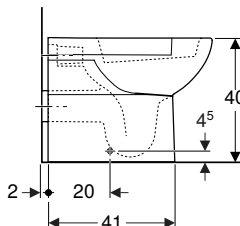

Inodoro al suelo de fondo profundo Geberit Selnova, adosado a la pared, desagüe horizontal, forma semicerrada

click & scan

Aplicación

- Para cisternas empotradas

Información técnica

Material	Cerámica sanitaria

Volumen de suministro

- Inodoro cerámico
- Material de fijación

Propiedades

- Al suelo
- Inodoro de fondo profundo
- Con brida de descarga
- Serie 2 según EN 997
- Serie 1, cantidad total 6 l, según EN 997
- Forma semicerrada

N.º de art.	Color / superficie	B [cm]	H [cm]	T [cm]	UMV1 [ud.]	EUR/ud.
500.286.01.1	blanco	35,5	40	53	1	277,65

Pedido adicional

- Asiento y tapa del inodoro