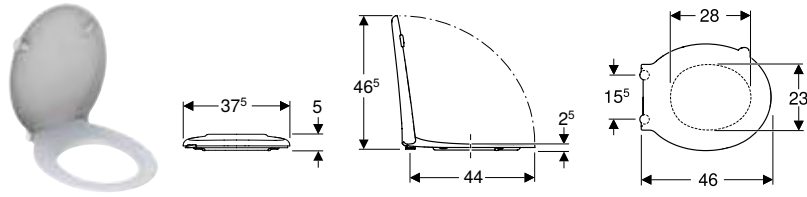

Asientos del inodoro Comfort

Asientos del inodoro

Asiento del inodoro Geberit Selnova Comfort sin barreras, antibacteriano, fijación desde abajo

click & scan

Información técnica

Material	Duroplast
Distancia de fijación	15,5 cm