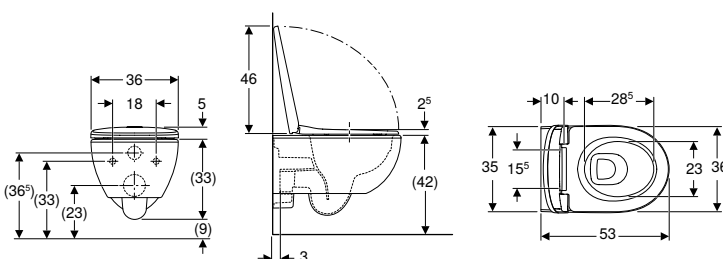

Nuevo

Juego de inodoro suspendido Premium Geberit Selnova, fondo profundo, forma cerrada, Rimfree, con asiento y tapa del inodoro

click & scan

Aplicación

- Para cisternas empotradas
- Para sistemas de descarga por presión

Información técnica

Material	Cerámica sanitaria

Volumen de suministro

- Inodoro cerámico
- Asiento y tapa del inodoro
- Material de fijación

Propiedades

- Suspendido
- Inodoro de fondo profundo
- Inodoro cerámico sin borde de descarga con sistema de descarga Rimfree
- Fijación simple mediante fijación a pared Geberit modelo EFF3 para inodoro
- Serie 1, cantidad total 6 / 5 / 4 l, según EN 997
- Forma cerrada
- Asiento y tapa del inodoro de plástico termoestable
- Descarga de 4 l
- Tapa del inodoro superpuesta

N.º de art.	Color / superficie	B [cm]	H [cm]	T [cm]	Función QuickRelease	Mecanismo SoftClosing	Fijación	Material de anclaje	UMV1 [ud.]	EUR/ud.
503.023.00.1	blanco	36	38	53	Sí, con bisagras QuickRelease	Sí	Desde arriba	Acero inoxidable	1	258,10

Disponible a partir de febrero 2026