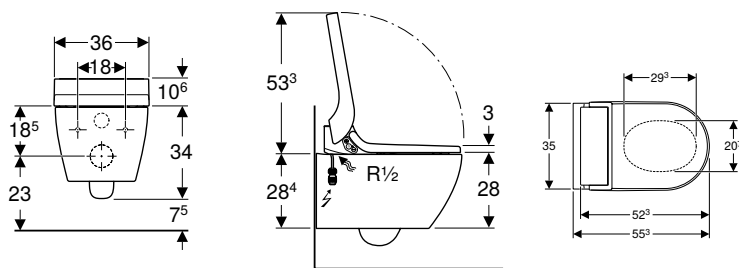

Inodoro bidé Geberit AquaClean Tuma Comfort, inodoro suspendido

click & scan

Aplicación

- Para una utilización del inodoro confortable y sin olores
- Para la limpieza cuidadosa con agua del área anal y vaginal

Información técnica

Grado de protección	IPX4
Tensión nominal	230 V CA
Frecuencia de red	50 Hz
Consumo de potencia en espera máx.	0,5 W
Presión dinámica	0,5–10 bar
Temperatura de servicio	5–40 °C
Temperatura del agua, rango de ajuste	34–40 °C
Temperatura del agua, ajuste de fábrica	37 °C
Presión mínima de flujo	0,5 bar
Duración de la ducha	50 s
Carga asiento del inodoro máx.	150 kg

Volumen de suministro

- Juego de conexión de suministro de agua para cisternas empotradas Sigma y Omega 12 cm, altura de instalación 112 cm
- Rosca hembra de acoplamiento para conexión a red
- Juego de aislamiento acústico
- Deflector ducha
- Nivelador para asiento y tapa de inodoro/inodoro cerámico
- Líquido descalcificador 125 ml
- Juego de limpieza
- Juego de manguitos para inodoro, ø 90 mm
- Mando a distancia con soporte mural y batería CR2032
- Material de fijación

Propiedades

- Preparación de agua caliente mediante calentador instantáneo
- Ducha anal con tecnología de ducha WhirlSpray
- Cabezal femenino separado en posición de reposo protegida
- Calentador instantáneo desactivable
- Brazo-ducha con boquilla extensible para área anal y área vaginal
- Intensidad del agua ajustable en cinco niveles
- Brazo-ducha con cinco posiciones diferentes
- Ducha oscilante (movimiento de avance y retorno automático del brazo-ducha) ajustable
- Prelavado y posaclorado automáticos del cabezal con agua
- Programa de descalcificación
- Suspendido
- Inodoro cerámico sin borde de descarga con sistema de descarga Rimfree
- Fijación simple mediante fijación a pared Geberit modelo EFF3 para inodoro
- Inodoro de fondo profundo con esmalte especial KeraTect
- Detector de usuario
- Unidad de extracción de olores con filtro de panel de cerámica activable
- Unidad de extracción de olores con función de seguimiento
- Secador activable
- Asiento del inodoro con detector de calefacción rápida de asiento
- Asiento y tapa del inodoro con mecanismo SoftClosing
- Tapa del inodoro con SoftOpening
- Tapa del inodoro con función QuickRelease
- Funciones y ajustes a través del mando a distancia
- Tres perfiles de usuario programables
- Compatible con la aplicación Geberit Home
- Conexión lateral al suministro de agua, oculta tras el inodoro cerámico
- Conexión a red con cable de protección extensible de tres capas, oculto en el lateral derecho tras el inodoro cerámico
- Homologación según (DIN) EN 1717/ (DIN) EN 13077
- Temperatura del agua de la ducha ajustable con la aplicación Geberit Home
- Temperatura del secador ajustable con la aplicación Geberit Home
- Temperatura de la calefacción de asiento ajustable con la aplicación Geberit Home