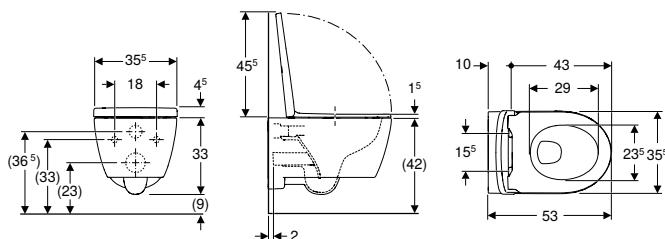

Juego de inodoro suspendido de fondo profundo Geberit iCon, forma cerrada, Rimfree, con asiento y tapa del inodoro

click & scan

Aplicación

- Para cisternas empotradas
- Para sistemas de descarga por presión

Información técnica

Material	Cerámica sanitaria

Volumen de suministro

- Inodoro cerámico
- Asiento y tapa del inodoro
- Material de fijación

Propiedades

- Suspendido
- Inodoro de fondo profundo
- Inodoro cerámico sin borde de descarga con sistema de descarga Rimfree
- Fijación simple mediante fijación a pared Geberit modelo EFF3 para inodoro
- Serie 1, cantidad total 6 / 5 / 4 l, según EN 997
- Bisagras QuickRelease, bloqueables
- Serie 2 según EN 997
- Descarga de 4 l
- Forma cerrada
- Fijación oculta
- Asiento y tapa del inodoro de plástico termoestable
- Tapa del inodoro superpuesta
- Asiento y tapa del inodoro con bisagras EasyMount

N.º de art.	Color / superficie	B [cm]	H [cm]	T [cm]	Función QuickRelease	Mecanismo SoftClosing	Fijación	Material de anclaje	UMV1 [ud.]	EUR/ud.
501.664.00.1	blanco	35,5	33	53	Sí, con bisagras QuickRelease bloqueables	Sí	Desde arriba	Acero inoxidable / plástico	12	418,70

Combinable con

- Bidé suspendido Geberit iCon, forma cerrada → pág. 113