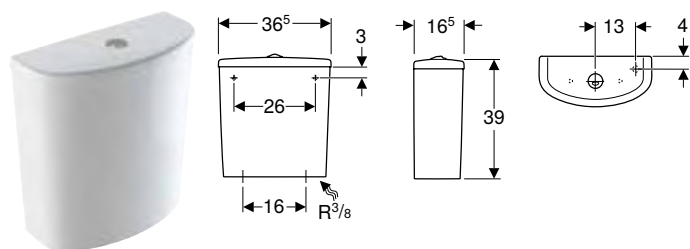

Cisterna vista baja Geberit Selnova, doble descarga, conexión de suministro inferior

click & scan

Aplicación

- Para montaje superior
- Para conexiones de suministro 3/8"

Información técnica

Volumen de descarga, ajuste de fábrica	4 l / 2,6 l
Descarga total, rango de ajuste	4 l / 6 l
Descarga parcial, rango de ajuste	2,6 l / 4 l
Material	Cerámica sanitaria

Propiedades

- Doble descarga
- Conexión de suministro inferior

Volumen de suministro

- Cisterna vista baja
- Mecanismo para cisternas

N.º de art.	Color / superficie	B [cm]	H [cm]	T [cm]	UMV1 [ud.]	EUR/ud.
500.268.01.1	blanco	36,5	39	16,5	1	105,25

Pedido adicional

- Fastening material for rear wall

Combinable con

- Inodoro al suelo Geberit Selnova Comfort para cisterna vista baja, fondo profundo, desagüe horizontal, elevado → pág. 91
- Inodoro al suelo Geberit Selnova para cisterna vista baja, fondo profundo, desagüe horizontal, forma semicerrada, Rimfree → pág. 69
- Inodoro al suelo Geberit Selnova para cisterna vista baja, fondo profundo, desagüe vertical → pág. 71
- Inodoro al suelo Geberit Selnova para cisterna vista baja, fondo profundo, desagüe horizontal → pág. 70
- Inodoro al suelo Geberit Selnova para cisterna vista baja, fondo profundo, desagüe horizontal, Rimfree → pág. 68
- Inodoro al suelo Geberit Selnova para cisterna vista baja, fondo profundo, desagüe horizontal, forma semicerrada, Rimfree → pág. 68
- Inodoro al suelo Geberit Selnova para cisterna vista baja, fondo profundo, desagüe vertical, forma semicerrada → pág. 70