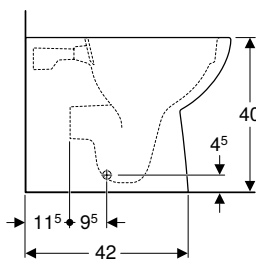

Inodoro al suelo de fondo profundo Geberit Selnova Square, adosado a la pared, desagüe horizontal o vertical, forma semicerrada, Rimfree

click & scan

Información técnica

Material	Cerámica sanitaria

Volumen de suministro

- Inodoro cerámico
- Material de fijación

Propiedades

- Adosado a la pared
- Inodoro de fondo profundo
- Al suelo
- Inodoro cerámico sin borde de descarga con sistema de descarga Rimfree
- Serie 1, cantidad total 6 / 5 / 4 l, según EN 997
- Desagüe horizontal o vertical
- Serie 2 según EN 997
- Descarga de 4 l
- Forma semicerrada
- Fijación oculta

N.º de art.	Color / superficie	B [cm]	H [cm]	T [cm]	UMV1 [ud.]	EUR/ud.
500.393.01.1	blanco	35,5	40	53	1	266,10

Pedido adicional

- Asiento y tapa del inodoro

Combinable con

- Asiento y tapa de del inodoro Geberit Selnova, fijación desde arriba → pág. 86

Accesorios complementarios

- Vista general de accesorios – inodoros cerámicos Geberit Selnova junto con tubos de conexión → pág. 104