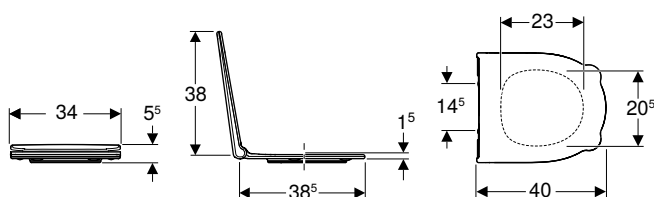

Asientos y tapas del inodoro para niños

Asientos del inodoro

Asiento y tapa del inodoro Geberit Bambini para niños EasyMount

click & scan

Aplicación

- Para inodoros para niños Rimfree

Información técnica

Material	Duroplast
Distancia de fijación	14,5 cm

Propiedades

- Diseño adaptado a los niños
- Tiradores adaptados a las manos de los niños para una apertura y cierre fáciles e higiénicos
- Asiento del inodoro con saliente para evitar salpicaduras
- Bordes redondeados para evitar lesiones
- Fácil limpieza
- Asiento y tapa del inodoro con bisagras EasyMount
- Forma de sándwich

Volumen de suministro

- Asiento y tapa del inodoro

N.º de art.	Color / superficie	B [cm]	H [cm]	T [cm]	Mecanismo SoftClosing	Fijación	Material de anclaje	UMV1 [ud.]	EUR/ud.
502.970.01.1	blanco	34	5,5	40	Sí	Desde arriba	Acero inoxidable/plástico	1	151,55
502.970.SX.1	azul océano	34	5,5	40	Sí	Desde arriba	Acero inoxidable/plástico	1	151,55
502.970.79.1	verde bosque	34	5,5	40	Sí	Desde arriba	Acero inoxidable/plástico	1	151,55
502.970.FY.1	rojo carmin	34	5,5	40	Sí	Desde arriba	Acero inoxidable/plástico	1	151,55
502.969.01.1	blanco	34	5,5	40	No	Desde arriba	Acero inoxidable/plástico	1	109,05
502.969.SX.1	azul océano	34	5,5	40	No	Desde arriba	Acero inoxidable/plástico	1	109,05
502.969.79.1	verde bosque	34	5,5	40	No	Desde arriba	Acero inoxidable/plástico	1	109,05
502.969.FY.1	rojo carmin	34	5,5	40	No	Desde arriba	Acero inoxidable/plástico	1	109,05