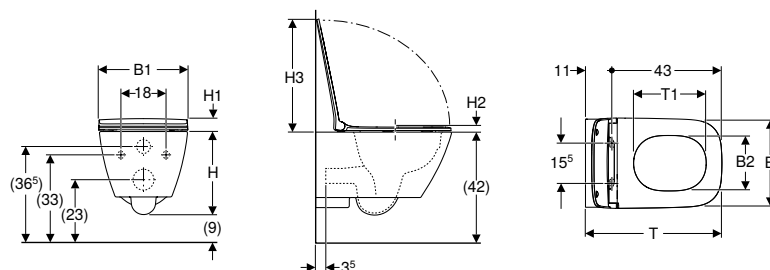

Set de inodoro suspendido Geberit Smyle, cuadrado, fondo profundo, forma cerrada, Rimfree, con asiento y tapa del inodoro, forma de sándwich

click & scan

Aplicación

- Para cisternas empotradas
- Para sistemas de descarga por presión

Información técnica

Material	Cerámica sanitaria

Volumen de suministro

- Inodoro cerámico
- Asiento y tapa del inodoro
- Material de fijación

Propiedades

- Suspendido
- Inodoro de fondo profundo
- Inodoro cerámico sin borde de descarga con sistema de descarga Rimfree
- Fijación simple mediante fijación a pared Geberit modelo EFF3 para inodoro
- Serie 1, cantidad total 6 / 5 / 4 l, según EN 997
- Descarga de 4 l
- Forma cerrada
- Fijación oculta
- Asiento y tapa del inodoro de plástico termoestable, antibacteriano
- Forma de sándwich
- Diseño esbelto

N.º de art.	Color / superficie	B [cm]	H [cm]	T [cm]	Función QuickRelease	Mecanismo SoftClosing	Fijación	Material de anclaje	UMV1 [ud.]	EUR/ud.
500.685.01.1	blanco	35,5	33	54	Sí, con bisagras QuickRelease	Sí	Desde arriba	Latón cromado	12	384,55