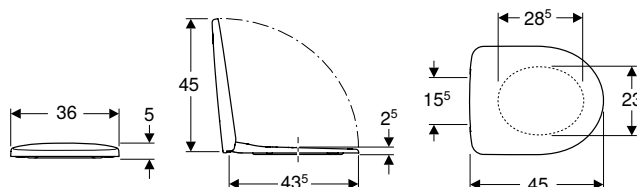

Asiento y tapa del inodoro Geberit Selnova con anclajes de plástico, fijación desde abajo

click & scan

Información técnica

Material	Duroplast
Distancia de fijación	15,5 cm

Volumen de suministro

- Asiento y tapa del inodoro

Propiedades

- Tapa del inodoro superpuesta
- Anclajes de plástico

N.º de art.	Color / superficie	B [cm]	H [cm]	T [cm]	Función QuickRelease	Mecanismo SoftClosing	Fijación	Material de anclaje	UMV1 [ud.]	EUR/ud.
500.330.01.1	blanco / Plástico	36	5	45	No	No	Desde abajo	Plástico	1	41,65

Combinable con

- Inodoro suspendido de fondo profundo Geberit Selnova, Rimfree → pág. 62
- Inodoro suspendido de fondo profundo Geberit Selnova → pág. 62
- Inodoro al suelo de fondo profundo Geberit Selnova, adosado a la pared, desagüe horizontal, forma semicerrada → pág. 76
- Inodoro al suelo Geberit Selnova para cisterna vista baja, fondo profundo, desagüe horizontal, forma semicerrada, Rimfree → pág. 68
- Inodoro al suelo Geberit Selnova para cisterna vista baja, fondo profundo, desagüe horizontal, forma semicerrada, Rimfree → pág. 69
- Inodoro al suelo Geberit Selnova para cisterna vista baja, fondo profundo, desagüe vertical, forma semicerrada → pág. 70
- Inodoro al suelo Geberit Selnova para cisterna vista baja, fondo profundo, desagüe horizontal, Rimfree → pág. 68
- Inodoro al suelo Geberit Selnova para cisterna vista baja, fondo profundo, desagüe horizontal → pág. 70
- Inodoro al suelo Geberit Selnova para cisterna vista baja, fondo profundo, desagüe vertical → pág. 71