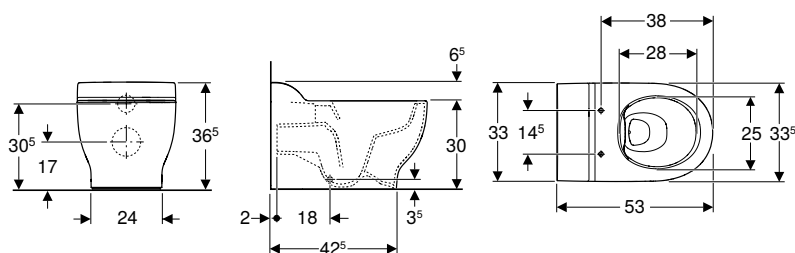

Inodoros al suelo

Inodoro al suelo Geberit Bambini para niños, fondo profundo, Rimfree, para asiento y tapa del inodoro

click & scan

Aplicación

- Para niños
- Para instalaciones de asistencia infantil
- Para cisternas empotradas

Información técnica

Material	Cerámica sanitaria

Volumen de suministro

- Inodoro cerámico
- Material de fijación

Propiedades

- Al suelo
- Adosado a la pared
- Inodoro de fondo profundo
- Inodoro cerámico sin borde de descarga con sistema de descarga Rimfree
- Serie 1, cantidad total 6 / 5 / 4 l, según EN 997
- Forma cerrada
- Fijación oculta
- Altura del borde superior de la cerámica: 30 cm

N.º de art.	Color / superficie	B [cm]	H [cm]	T [cm]	UMV1 [ud.]	EUR/ud.
502.966.00.1	blanco	33,5	36,5	53	1	237,40

Pedido adicional

- Asiento y tapa del inodoro o asiento del inodoro