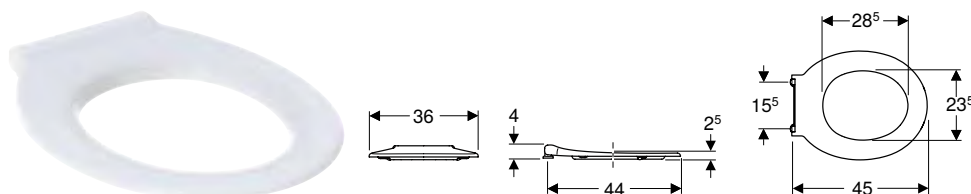

Asientos del inodoro

Asiento del inodoro Geberit Selnova Comfort sin barreras, antibacteriano, fijación desde arriba

click & scan

Información técnica

Material	Duroplast
Distancia de fijación	15,5 cm

Volumen de suministro

- Asiento del inodoro

Propiedades

- Sin barreras
- Eje de anclaje de acero inoxidable, continuo

N.º de art.	Color / superficie	B [cm]	H [cm]	T [cm]	Función QuickRelease	Mecanismo SoftClosing	Fijación	Material de anclaje	UMV1 [ud.]	EUR/ud.
501.558.01.1	blanco	36	4	45	No	No	Desde arriba	Acero inoxidable	1	85,95

Combinable con

- Inodoro suspendido Premium Geberit Selnova Comfort, fondo profundo, proyección amplia, forma semicerrada, sin barreras, Rimfree → pág. 92
- Inodoro suspendido de fondo profundo Geberit Selnova Comfort, proyección amplia, sin barreras, Rimfree → pág. 92
- Inodoro suspendido de fondo profundo Geberit Selnova Comfort, proyección amplia, sin barreras → pág. 93
- Inodoro al suelo Geberit Selnova Comfort para cisterna vista baja, fondo profundo, desagüe horizontal, elevado, Rimfree → pág. 90
- Inodoro al suelo Geberit Selnova Comfort para cisterna vista baja, fondo profundo, desagüe horizontal, elevado → pág. 91