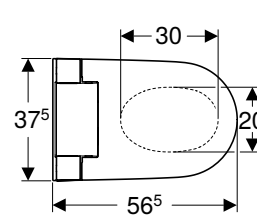

Inodoro bidé Geberit AquaClean Alba, inodoro suspendido

Aplicación

- Para un uso confortable del inodoro
- Para la limpieza cuidadosa con agua del área anal

Información técnica

Grado de protección	IPX4
Tensión nominal	230 V CA
Frecuencia de red	50 Hz
Consumo de potencia en espera máx.	0,5 W
Presión dinámica	0,5–10 bar
Temperatura de servicio	5–40 °C
Temperatura del agua, rango de ajuste	34–40 °C
Presión mínima de flujo	0,5 bar
Duración de la ducha	20 s
Carga asiento del inodoro máx.	150 kg

Propiedades

- Preparación de agua caliente mediante depósito de agua caliente
- Ducha anal con tecnología de ducha WhirlSpray
- Intensidad del agua ajustable en cinco niveles
- Temperatura del agua de la ducha ajustable con la aplicación Geberit Home
- Brazo-ducha regulable a cinco niveles con la aplicación Geberit Home
- Ducha oscilante (movimiento de avance y retorno automático del brazo-ducha) ajustable
- Prelavado y posaclorado automáticos del cabezal con agua
- Programa de descalcificación
- Suspendido
- Inodoro cerámico sin borde de descarga con sistema de descarga TurboFlush
- Inodoro de fondo profundo
- Detector de usuario
- Asiento y tapa del inodoro con mecanismo SoftClosing
- Tapa del inodoro con SoftOpening
- Asiento del inodoro y tapa del inodoro con función QuickRelease
- Activación de funciones con mando a distancia
- Compatible con la aplicación Geberit Home
- Conexión lateral al suministro de agua, oculta tras el inodoro cerámico
- Conexión a red con cable de protección extensible de tres capas, oculto en el lateral derecho tras el inodoro cerámico
- Posibilidad de conexión de suministro lateral externa, a la izquierda con accesorios complementarios
- Posibilidad de conexión a red externa, con base derecha
- Homologación según (DIN) EN 1717/ (DIN) EN 13077

Volumen de suministro

- Juego de conexión de suministro de agua para cisternas empotradas Sigma y Omega 12 cm, altura de instalación 112 cm
- Rosca hembra de acoplamiento para conexión a red
- Juego de aislamiento acústico
- Mando a distancia con soporte mural y batería CR2032
- Material de fijación

N.º de art.	Color / superficie	B [cm]	H [cm]	T [cm]	Clase de protección	Consumo de potencia [W]	Función QuickRelease	UMV1 [ud.]	EUR/ud.
146.350.01.1	Inodoro cerámico: blanco / KeraTect Cubierta de diseño: blanco / Brillante	37,5	40,5	56,5	I	850	Sí, asiento del inodoro y tapa del inodoro	1	990,00

Accesorios complementarios

- Vista general de accesorios complementarios – conexiones de suministro y eléctrica para cisternas empotradas Geberit → pág. 17

- Para la instalación en la cisterna empotrada Sigma 8 cm serie de fabricación 2016, pedir adicionalmente el n.º de art 243.173.00.1. IMPORTANTE: En combinación con el módulo/cajón Geberit DuoFresh, solicite solo el n.º de art 242.823.00.1.
- Para la instalación en la cisterna empotrada Sigma 8 cm (UP720) hasta marzo 2016, pedir adicionalmente el n.º de art 242.413.00.1. IMPORTANTE: En combinación con el módulo/cajón Geberit DuoFresh, solicite solo el n.º de art 242.823.00.1.