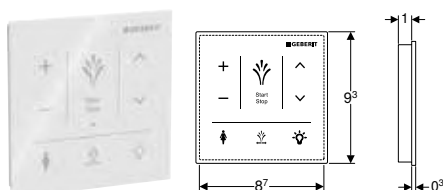

N.º de art.	Color / superficie	B [cm]	H [cm]	UMV1 [ud.]	EUR/ud.
147.038.SI.1	blanco / Vidrio	9,3	9,3	1	357,30
147.038.SJ.1	negro / Vidrio	9,3	9,3	1	357,30

Panel de control de pared para Geberit AquaClean Sela