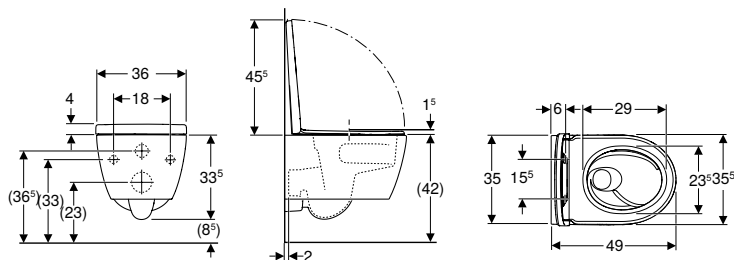

Juego de inodoro suspendido de fondo profundo Geberit iCon, compacto, forma cerrada, TurboFlush, con asiento y tapa del inodoro

click & scan

Aplicación

- Para cisternas empotradas
- Adecuado para la instalación en baños pequeños y inodoros de invitados
- Para sistemas de descarga por presión

Información técnica

Material	Cerámica sanitaria

Volumen de suministro

- Inodoro cerámico
- Asiento y tapa del inodoro
- Material de fijación

Propiedades

- Suspendido
- Inodoro de fondo profundo
- Inodoro cerámico sin borde de descarga con sistema de descarga TurboFlush
- Fijación simple mediante fijación a pared Geberit modelo EFF3 para inodoro
- Serie 1, cantidad total 6 / 5 / 4 l, según EN 997
- Bisagras QuickRelease, bloqueables
- Serie 2 según EN 997
- Descarga de 4 l
- Forma cerrada
- Fijación oculta
- Proyección reducida
- Asiento y tapa del inodoro de plástico termoestable
- Tapa del inodoro superpuesta
- Asiento y tapa del inodoro con bisagras EasyMount

N.º de art.	Color / superficie	B [cm]	H [cm]	T [cm]	Función QuickRelease	Mecanismo SoftClosing	Fijación	Material de anclaje	UMV1 [ud.]	EUR/ud.
503.049.JT.1	blanco / Mate	35,5	33,5	49	Sí, con bisagras QuickRelease bloqueables	Sí	Desde arriba	Acero inoxidable / plástico	1	766,65