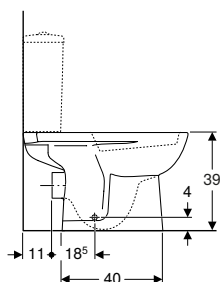

Inodoro al suelo Geberit Selnova para cisterna vista baja, fondo profundo, desagüe horizontal

click & scan

Aplicación

- Para cisterna vista baja

Información técnica

Material	Cerámica sanitaria

Propiedades

- Al suelo
- Inodoro de fondo profundo
- Con brida de descarga
- Serie 1, cantidad total 6 l, según EN 997
- Serie 2 según EN 997

Volumen de suministro

- Inodoro cerámico

N.º de art.	Color / superficie	B [cm]	H [cm]	T [cm]	UMV1 [ud.]	EUR/ud.
500.282.01.1	blanco	35,5	39	65,5	1	167,80