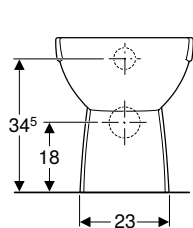

Inodoro al suelo de fondo profundo Geberit Selnova Square, adosado a la pared, desagüe horizontal o vertical, forma semicerrada, Rimfree

click & scan

Información técnica

Material	Cerámica sanitaria

Volumen de suministro

- Inodoro cerámico
- Material de fijación

Propiedades

- Adosado a la pared
- Inodoro de fondo profundo
- Al suelo
- Inodoro cerámico sin borde de descarga con sistema de descarga Rimfree
- Serie 1, cantidad total 6 / 5 / 4 l, según EN 997
- Desagüe horizontal o vertical
- Serie 2 según EN 997
- Descarga de 4 l
- Forma semicerrada
- Fijación oculta

N.º de art.	Color / superficie	B [cm]	H [cm]	T [cm]	UMV1 [ud.]	EUR/ud.
500.393.01.1	blanco	35,5	40	53	1	266,10

Pedido adicional

- Asiento y tapa del inodoro

Combinable con

- Asiento y tapa de del inodoro Geberit Selnova, fijación desde arriba → pág. 86

Accesorios complementarios

- Vista general de accesorios – inodoros cerámicos Geberit Selnova junto con tubos de conexión → pág. 104