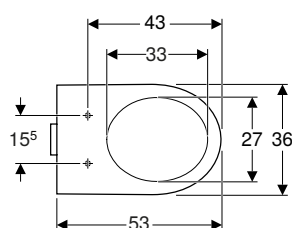

Inodoro al suelo de fondo profundo Geberit Selnova, adosado a la pared, desagüe horizontal, forma semicerrada

click & scan

Aplicación

- Para cisternas empotradas

Información técnica

Material	Cerámica sanitaria

Volumen de suministro

- Inodoro cerámico
- Material de fijación

Propiedades

- Al suelo
- Inodoro de fondo profundo
- Con brida de descarga
- Serie 2 según EN 997
- Serie 1, cantidad total 6 l, según EN 997
- Forma semicerrada

N.º de art.	Color / superficie	B [cm]	H [cm]	T [cm]	UMV1 [ud.]	EUR/ud.
500.286.01.1	blanco	35,5	40	53	1	277,65

Pedido adicional

- Asiento y tapa del inodoro