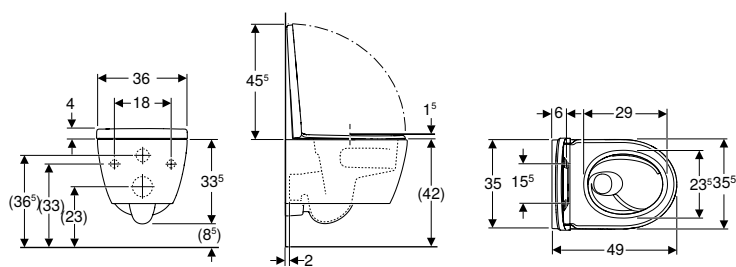

Juego de inodoro suspendido de fondo profundo Geberit iCon, compacto, forma cerrada, TurboFlush, con asiento y tapa del inodoro

click & scan

Aplicación

- Para cisternas empotradas
- Adecuado para la instalación en baños pequeños y inodoros de invitados
- Para sistemas de descarga por presión

Información técnica

Material	Cerámica sanitaria

Volumen de suministro

- Inodoro cerámico
- Asiento y tapa del inodoro
- Material de fijación

Propiedades

- Suspendido
- Inodoro de fondo profundo
- Inodoro cerámico sin borde de descarga con sistema de descarga TurboFlush
- Fijación simple mediante fijación a pared Geberit modelo EFF3 para inodoro
- Serie 1, cantidad total 6 / 5 / 4 l, según EN 997
- Bisagras QuickRelease, bloqueables
- Serie 2 según EN 997
- Descarga de 4 l
- Forma cerrada
- Fijación oculta
- Proyección reducida
- Asiento y tapa del inodoro de plástico termoestable
- Tapa del inodoro superpuesta
- Asiento y tapa del inodoro con bisagras EasyMount

N.º de art.	Color / superficie	B [cm]	H [cm]	T [cm]	Función QuickRelease	Mecanismo SoftClosing	Fijación	Material de anclaje	UMV1 [ud.]	EUR/ud.
503.048.00.1	blanco	35,5	33,5	49	Sí, con bisagras QuickRelease bloqueables		Sí Desde arriba	Acero inoxidable/ plástico	1	577,85