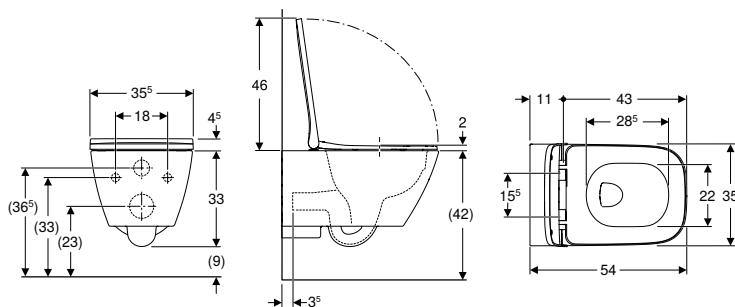

Juego de inodoro suspendido de fondo profundo Geberit Smyle cuadrado, forma cerrada, Rimfree, con asiento y tapa del inodoro, tapa superpuesta

click & scan

Aplicación

- Para cisternas empotradas
- Para sistemas de descarga por presión

Información técnica

Material	Cerámica sanitaria

Volumen de suministro

- Inodoro cerámico
- Asiento y tapa del inodoro
- Material de fijación

Propiedades

- Suspendido
- Inodoro de fondo profundo
- Inodoro cerámico sin borde de descarga con sistema de descarga Rimfree
- Fijación simple mediante fijación a pared Geberit modelo EFF3 para inodoro
- Serie 1, cantidad total 6 / 5 / 4 l, según EN 997
- Descarga de 4 l
- Forma cerrada
- Fijación oculta
- Asiento y tapa del inodoro de plástico termoestable, antibacteriano
- Tapa del inodoro superpuesta

N.º de art.	Color / superficie	B [cm]	H [cm]	T [cm]	Función QuickRelease	Mecanismo SoftClosing	Fijación	Material de anclaje	UMV1 [ud.]	EUR/ud.
500.683.00.2	blanco	35,5	37,5	54	Sí, con bisagras QuickRelease	Sí	Desde arriba	Latón cromado	12	372,25