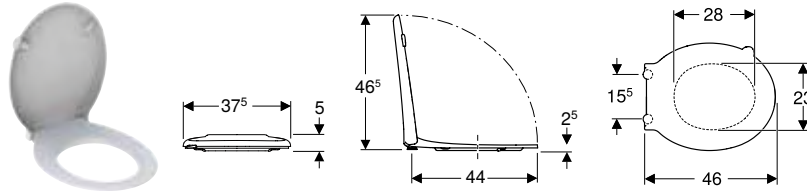

Asiento del inodoro Geberit Selnova Comfort sin barreras, antibacteriano, fijación desde arriba

click & scan

Información técnica

Material	Duroplast
Distancia de fijación	15,5 cm

Volumen de suministro

- Asiento y tapa del inodoro

Propiedades

- Sin barreras
- Eje de anclaje de acero inoxidable, continuo
- Tapa del inodoro superpuesta

N.º de art.	Color / superficie	B [cm]	H [cm]	T [cm]	Función QuickRelease	Mecanismo SoftClosing	Fijación	Material de anclaje	UMV1 [ud.]	EUR/ud.
501.559.01.1	blanco	37,5	5	46	No	No	Desde arriba	Acero inoxidable	1	116,50

Combinable con

- Inodoro suspendido Premium Geberit Selnova Comfort, fondo profundo, proyección amplia, forma semicerrada, sin barreras, Rimfree → pág. 92
- Inodoro suspendido de fondo profundo Geberit Selnova Comfort, proyección amplia, sin barreras, Rimfree → pág. 92
- Inodoro suspendido de fondo profundo Geberit Selnova Comfort, proyección amplia, sin barreras → pág. 93
- Inodoro al suelo Geberit Selnova Comfort para cisterna vista baja, fondo profundo, desagüe horizontal, elevado, Rimfree → pág. 90
- Inodoro al suelo Geberit Selnova Comfort para cisterna vista baja, fondo profundo, desagüe horizontal, elevado → pág. 91