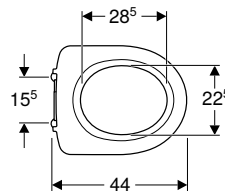

Asiento del inodoro Geberit Selnova Comfort, forma D, sin barreras, fijación por abajo

click & scan

Información técnica

Material	Duroplast
Distancia de fijación	15,5 cm

Volumen de suministro

- Asiento del inodoro

Propiedades

- Sin barreras
- Con barra de articulación

N.º de art.	Color / superficie	B [cm]	H [cm]	T [cm]	Función QuickRelease	Mecanismo SoftClosing	Fijación	Material de anclaje	UMV1 [ud.]	EUR/ud.
500.340.01.1	blanco / Plástico	36	5	44	No	No	Desde abajo	Acero inoxidable	1	104,05

Combinable con

- Inodoro suspendido de fondo profundo Geberit Selnova Comfort, proyección amplia, sin barreras, Rimfree → pág. 92
- Inodoro suspendido de fondo profundo Geberit Selnova Comfort, proyección amplia, sin barreras → pág. 93
- Inodoro al suelo Geberit Selnova Comfort para cisterna vista baja, fondo profundo, desagüe horizontal, elevado, Rimfree → pág. 90
- Inodoro al suelo Geberit Selnova Comfort para cisterna vista baja, fondo profundo, desagüe horizontal, elevado → pág. 91