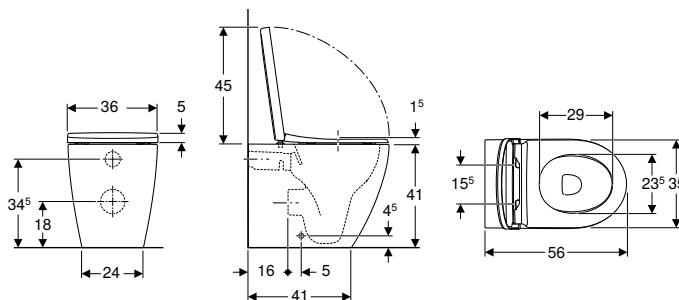

Nuevo

Juego de inodoro al suelo de fondo profundo Geberit Join, adosado a la pared, forma cerrada, Rimfree, con asiento y tapa del inodoro

Aplicación

- Para cisternas empotradas

Información técnica

Material	Cerámica sanitaria

Volumen de suministro

- Inodoro cerámico
- Asiento y tapa del inodoro
- Material de fijación

Propiedades

- Al suelo
- Adosado a la pared
- Inodoro de fondo profundo
- Inodoro cerámico sin borde de descarga con sistema de descarga Rimfree
- Serie 1, cantidad total 6 / 5 / 4 l, según EN 997
- Desagüe horizontal o vertical
- Serie 2 según EN 997
- Descarga de 4,5 l
- Descarga de 4 l
- Forma cerrada
- Fijación oculta
- Asiento y tapa del inodoro de plástico termoestable
- Tapa del inodoro superpuesta
- Asiento y tapa del inodoro con bisagras EasyMount

N.º de art.	Color / superficie	B [cm]	H [cm]	T [cm]	Función QuickRelease	Mecanismo SoftClosing	Fijación	UMV1 [ud.]	EUR/ud.
503.104.00.1	blanco	35	41	56	Sí, con bisagras QuickRelease bloqueables	Sí	Desde arriba	1	281,95

Disponible a partir de abril 2025

Accesorios complementarios

- Vista general de los accesorios – inodoros cerámicos Geberit junto con tubos de conexión → pág. 106