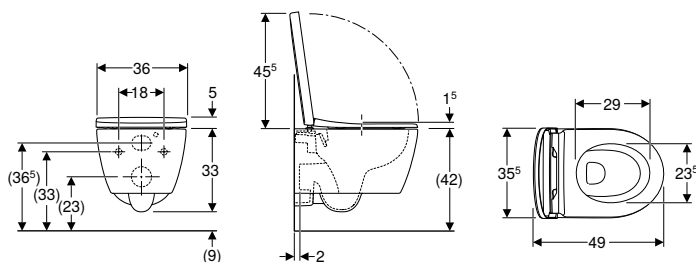

Juego de inodoro suspendido de fondo profundo Geberit iCon, compacto, forma cerrada, Rimfree, con asiento y tapa del inodoro

click & scan

Aplicación

- Para cisternas empotradas
- Adecuado para la instalación en baños pequeños y inodoros de invitados

Información técnica

Material	Cerámica sanitaria

Volumen de suministro

- Inodoro cerámico
- Asiento y tapa del inodoro
- Material de fijación

Propiedades

- Suspendido
- Inodoro de fondo profundo
- Inodoro cerámico sin borde de descarga con sistema de descarga Rimfree
- Fijación simple mediante fijación a pared Geberit modelo EFF3 para inodoro
- Serie 1, cantidad total 6 / 5 / 4 l, según EN 997
- Bisagras QuickRelease, bloqueables
- Serie 2 según EN 997
- Descarga de 4 l
- Forma cerrada
- Fijación oculta
- Proyección reducida
- Asiento y tapa del inodoro de plástico termoestable
- Tapa del inodoro superpuesta
- Asiento y tapa del inodoro con bisagras EasyMount

N.º de art.	Color / superficie	B [cm]	H [cm]	T [cm]	Función QuickRelease	Mecanismo SoftClosing	Fijación	Material de anclaje	UMV1 [ud.]	EUR/ud.
502.381.00.1	blanco	35,5	33	49	Sí, con bisagras QuickRelease bloqueables	Sí	Desde arriba	Acero inoxidable/ plástico	12	460,95
502.381.JT.1	blanco / Mate	35,5	33	49	Sí, con bisagras QuickRelease bloqueables	Sí	Desde arriba	Acero inoxidable/ plástico	1	671,90