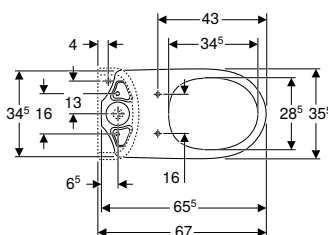

Inodoro al suelo Geberit Selnova para cisterna vista baja, fondo profundo, desagüe horizontal

click & scan

Aplicación

- Para cisterna vista baja

Información técnica

Material	Cerámica sanitaria

Propiedades

- Al suelo
- Inodoro de fondo profundo
- Con brida de descarga
- Serie 1, cantidad total 6 l, según EN 997
- Serie 2 según EN 997

Volumen de suministro

- Inodoro cerámico

N.º de art.	Color / superficie	B [cm]	H [cm]	T [cm]	UMV1 [ud.]	EUR/ud.
500.282.01.1	blanco	35,5	39	65,5	1	167,80