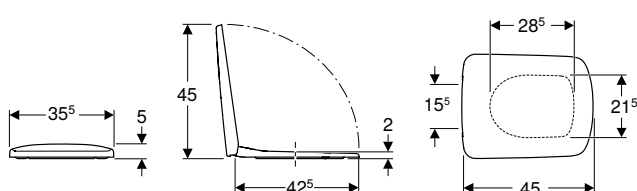

Asiento y tapa del inodoro Geberit Selnova Square fijación desde abajo

click & scan

Información técnica

Material	Duroplast
Distancia de fijación	15,5 cm

Volumen de suministro

- Asiento y tapa del inodoro

Propiedades

- Anclajes de acero
- Diseño rectangular
- Tapa del inodoro superpuesta

N.º de art.	Color / superficie	B [cm]	H [cm]	T [cm]	Función QuickRelease	Mecanismo SoftClosing	Fijación	Material de anclaje	UMV1 [ud.]	EUR/ud.
500.332.01.1	blanco / Brillante	35,5	4,5	45	No	No	Desde abajo	Acero inoxidable	1	65,05

Combinable con

- Inodoro suspendido de fondo profundo Geberit Selnova cuadrado, Rimfree → pág. 64
- Inodoro suspendido de fondo profundo Geberit Selnova cuadrado → pág. 64
- Inodoro al suelo de fondo profundo Geberit Selnova cuadrado, adosado a la pared, desagüe horizontal o vertical, forma semicerrada, Rimfree → pág. 77