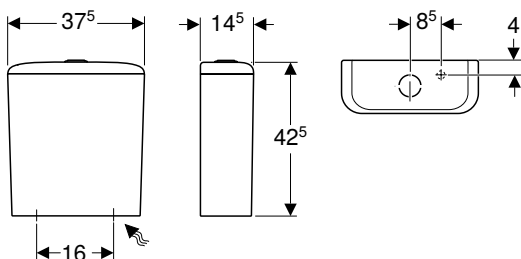

Cisterna vista baja Geberit iCon, doble descarga, conexión de suministro inferior

click & scan

Aplicación

- Para conexiones de suministro 1/2'
- Para montaje superior

Información técnica

Volumen de descarga, ajuste de fábrica	6 l / 4 l
Descarga parcial, rango de ajuste	3 l / 4 l
Material	Cerámica sanitaria

Propiedades

- Doble descarga
- Conexión de suministro inferior a la derecha

Volumen de suministro

- Mecanismo para cisternas

N.º de art.	Color / superficie	B [cm]	H [cm]	T [cm]	UMV1 [ud.]	EUR/ud.
500.409.01.1	blanco	37,5	42,5	14,5	1	326,35

Combinable con

- Inodoro al suelo Geberit iCon para cisterna vista baja, fondo profundo, forma cerrada, Rimfree → pág. 67