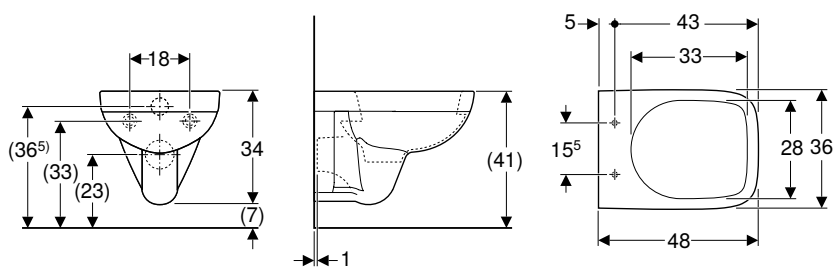

Inodoros y asientos del inodoro

Inodoros al suelo

Inodoros de fondo profundo para cisterna vista baja

Inodoro suspendido de fondo profundo Geberit Selnova Compact, compacto, diseño rectangular

click & scan

Aplicación

- Para cisternas empotradas
- Para sistemas de descarga por presión
- Adecuado para la instalación en baños pequeños y inodoros de invitados

Información técnica

Material	Cerámica sanitaria

Propiedades

- Suspendido
- Inodoro de fondo profundo
- Con brida de descarga
- Serie 1, cantidad total 6 / 4 l, según EN 997
- Serie 2 según EN 997
- Descarga de 4 l
- Proyección reducida

Volumen de suministro

- Inodoro cerámico

N.º de art.	Color / superficie	B [cm]	H [cm]	T [cm]	UMV1 [ud.]	EUR/ud.
500.263.01.1	blanco	36	34	48	1	193,30

Pedido adicional

- Asiento y tapa del inodoro

Combinable con

- Asiento y tapa del inodoro Geberit Selnova Square, diseño esbelto, fijación por arriba → pág. 88