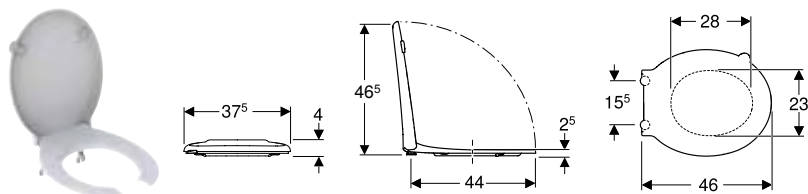

Asiento abierto del inodoro Geberit Selnova Comfort, sin barreras, antibacteriano, fijación desde abajo

click & scan

Información técnica

Material	Duroplast
Distancia de fijación	15,5 cm

Volumen de suministro

- Asiento y tapa del inodoro

Propiedades

- Sin barreras
- Eje de anclaje de acero inoxidable, continuo
- Tapa del inodoro superpuesta
- Anillo de asiento abierto

N.º de art.	Color / superficie	B [cm]	H [cm]	T [cm]	Función QuickRelease	Mecanismo SoftClosing	Fijación	Material de anclaje	UMV1 [ud.]	EUR/ud.
502.791.00.1	blanco / Brillante	37,5	4	46	No	No	Desde abajo	Acero inoxidable	1	98,90

Combinable con

- Inodoro suspendido de fondo profundo Geberit Selnova Comfort, proyección amplia, sin barreras, Rimfree → pág. 92
- Inodoro suspendido de fondo profundo Geberit Selnova Comfort, proyección amplia, sin barreras → pág. 93
- Inodoro al suelo Geberit Selnova Comfort para cisterna vista baja, fondo profundo, desagüe horizontal, elevado, Rimfree → pág. 90
- Inodoro al suelo Geberit Selnova Comfort para cisterna vista baja, fondo profundo, desagüe horizontal, elevado → pág. 91