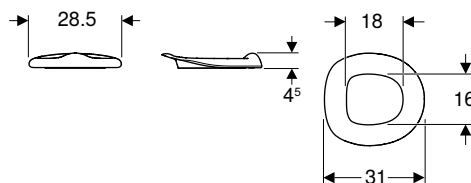

Asiento del inodoro Geberit Bambini para niños pequeños

Aplicación

- Para inodoros para niños pequeños Rimfree

Información técnica

Material	PUR

Propiedades

- Diseño adaptado a los niños
- Forma de orinal
- Asiento encima

Volumen de suministro

- Asiento del inodoro

N.º de art.	Color / superficie	B [cm]	H [cm]	T [cm]	Mecanismo SoftClosing	Fijación	UMV1 [ud.]	EUR/ud.
502.972.PL.1	gris ágata	28,5	4,5	31	No	Ninguno	1	126,40
502.972.FY.1	rojo carmin	28,5	4,5	31	No	Ninguno	1	126,40

Combinable con

- Inodoro al suelo Geberit Bambini para niños pequeños, fondo profundo, Rimfree → pág. 100