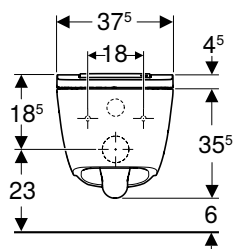

Inodoro bidé Geberit AquaClean Sela, inodoro suspendido, cuadrado

click & scan

Aplicación

- Para un uso confortable del inodoro
- Para la limpieza cuidadosa con agua del área anal y vaginal

Información técnica

Grado de protección	IPX4
Tensión nominal	230 V CA
Frecuencia de red	50 Hz
Consumo de potencia en espera máx.	0,5 W
Presión dinámica	0,5–10 bar
Temperatura de servicio	5–40 °C
Temperatura del agua, rango de ajuste	34–40 °C
Presión mínima de flujo	0,5 bar
Duración de la ducha	50 s
Carga asiento del inodoro máx.	150 kg

Volumen de suministro

- Juego de conexión de suministro de agua para cisternas empotradas Sigma y Omega 12 cm, altura de instalación 112 cm
- Rosca hembra de acoplamiento para conexión a red
- Juego de aislamiento acústico
- Líquido descalcificador 125 ml
- Juego de limpieza
- Mando a distancia con soporte mural y batería CR2032
- Material de fijación

Propiedades

- Preparación de agua caliente mediante calentador instantáneo
- Ducha anal con tecnología de ducha WhirlSpray
- Cabezal femenino separado en posición de reposo protegida
- Temperatura del agua de la ducha ajustable
- Intensidad del agua ajustable en cinco niveles
- Brazo-ducha con cinco posiciones diferentes
- Ducha oscilante (movimiento de avance y retorno automático del brazo-ducha) ajustable
- Prelavado y posaclorado automáticos del cabezal con agua
- Programa de descalcificación
- Suspendido
- Inodoro cerámico sin borde de descarga con sistema de descarga TurboFlush
- Inodoro de fondo profundo
- Detector de usuario
- Asiento y tapa del inodoro con mecanismo SoftClosing
- Tapa del inodoro con SoftOpening
- Asiento del inodoro y tapa del inodoro con función QuickRelease
- Activación de la luz de orientación mediante el sensor de luminosidad
- Luz de orientación ajustable en siete colores
- Funciones y ajustes a través del mando a distancia
- Tres perfiles de usuario programables
- Compatible con la aplicación Geberit Home
- Conexión lateral al suministro de agua, oculta tras el inodoro cerámico
- Conexión a red con cable de protección extensible de tres capas, oculto en el lateral derecho tras el inodoro cerámico
- Posibilidad de conexión de suministro lateral externa, a la izquierda con accesorios complementarios
- Posibilidad de conexión a red externa, con base derecha
- Homologación según (DIN) EN 1717/ (DIN) EN 13077

N.º de art.	Color / superficie	B [cm]	H [cm]	T [cm]	Clase de protección	Consumo de potencia [W]	Función QuickRelease	UMV1 [ud.]	EUR/ud.
146.250.01.1	Inodoro cerámico: blanco / KeraTect Cubierta de diseño: blanco / Brillante	37,5	40	57	I	1850	Sí, asiento del inodoro y tapa del inodoro	1	3298,75
146.250.21.1	Inodoro cerámico: blanco / KeraTect Cubierta de diseño: cromado brillante / Brillante	37,5	40	57	I	1850	Sí, asiento del inodoro y tapa del inodoro	1	3353,65

Accesorios complementarios

- Vista general de accesorios complementarios – conexiones de suministro y eléctrica para cisternas empotradas Geberit → pág. 17