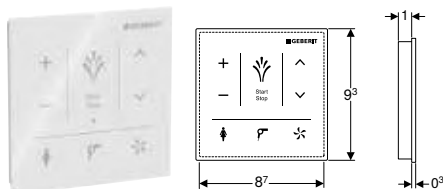

N.º de art. Color / superficie

UMV1 EUR/ud.
[ud.]

147.044.00.1 blanco / Plástico

1 415,85

Disponible a partir de febrero 2026

Panel de control de pared para Geberit AquaClean

click & scan

Aplicación