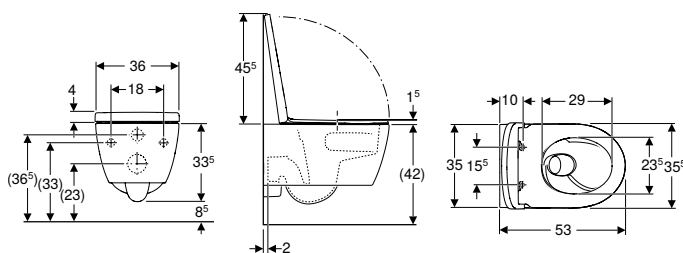

Juego de inodoro suspendido de fondo profundo Geberit iCon, forma cerrada, TurboFlush, con asiento y tapa del inodoro

click & scan

Aplicación

- Para cisternas empotradas
- Para sistemas de descarga por presión

Información técnica

Material	Cerámica sanitaria

Volumen de suministro

- Inodoro cerámico
- Asiento y tapa del inodoro
- Material de fijación

Propiedades

- Suspendido
- Inodoro de fondo profundo
- Inodoro cerámico sin borde de descarga con sistema de descarga TurboFlush
- Fijación simple mediante fijación a pared Geberit modelo EFF3 para inodoro
- Serie 1, cantidad total 6 / 5 / 4 l, según EN 997
- Bisagras QuickRelease, bloqueables
- Serie 2 según EN 997
- Descarga de 4 l
- Forma cerrada
- Fijación oculta
- Asiento y tapa del inodoro de plástico termoestable
- Tapa del inodoro superpuesta
- Asiento y tapa del inodoro con bisagras EasyMount

N.º de art.	Color / superficie	B [cm]	H [cm]	T [cm]	QuickRelease-Funktion	Mecanismo SoftClosing	Fijación	Material de anclaje	UMV1 [ud.]	EUR/ud.
503.045.00.1	blanco	35,5	33,5	53	Sí, con bisagras QuickRelease bloqueables	Sí	Desde arriba	Acero inoxidable/ plástico	1	525,30

Combinable con

- Bidé suspendido Geberit iCon, forma cerrada → pág. 113