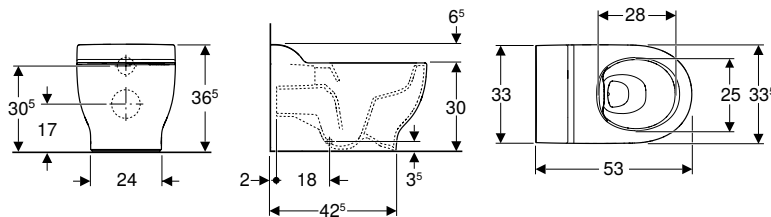

Combinable con

- Asiento y tapa del inodoro Geberit Bambini para niños EasyMount → pág. 100
- Asiento del inodoro Geberit Bambini para niños, con función de apoyo → pág. 101
- Bastidor Geberit Duofix Bambini para inodoro al suelo para niños y niños pequeños, 97 cm, con cisterna empotrada Sigma 12 cm → pág. 419
- Pulsador Geberit Sigma01, redondo, doble descarga, para inodoro Bambini → pág. 486

Accesorios complementarios

- Vista general de accesorios complementarios – inodoros suspendidos Geberit Bambini e inodoros al suelo Rimfree → pág. 51

Inodoro al suelo Geberit Bambini para niños, fondo profundo, Rimfree, sin orificios para asiento y tapa del inodoro

Aplicación

- Para niños
- Para instalaciones de asistencia infantil
- Para cisternas empotradas

Información técnica

Material	Cerámica sanitaria

Volumen de suministro

- Inodoro cerámico
- Material de fijación

Propiedades

- Al suelo
- Adosado a la pared
- Inodoro de fondo profundo
- Inodoro cerámico sin borde de descarga con sistema de descarga Rimfree
- Serie 1, cantidad total 6 / 5 / 4 l, según EN 997
- Forma cerrada
- Fijación oculta
- Altura del borde superior de la cerámica: 30 cm
- Sin orificios para fijar un asiento de inodoro

N.º de art.	Color / superficie	B [cm]	H [cm]	T [cm]	UMV1 [ud.]	EUR/ud.
502.966.00.2	blanco	33,5	36,5	53	1	237,40

Combinable con

- Bastidor Geberit Duofix Bambini para inodoro al suelo para niños y niños pequeños, 97 cm, con cisterna empotrada Sigma 12 cm → pág. 419
- Pulsador Geberit Sigma01, redondo, doble descarga, para inodoro Bambini → pág. 486

Accesorios complementarios

- Vista general de accesorios complementarios – inodoros suspendidos Geberit Bambini e inodoros al suelo Rimfree → pág. 51