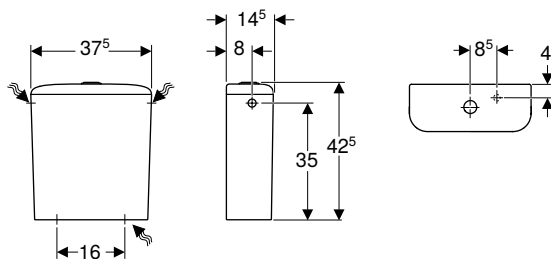

Cisternas vistas para inodoros, de cerámica sanitaria

Cisterna baja

Cisterna vista baja Geberit iCon, doble descarga, conexión de suministro lateral o inferior

click & scan

Aplicación

- Para conexiones de suministro 3/8'
- Para montaje superior

Información técnica

Volumen de descarga, ajuste de fábrica	6 l / 3 l
Descarga parcial, rango de ajuste	3 l / 4 l
Material	Cerámica sanitaria

Propiedades

- Doble descarga
- Conexión de suministro lateral o por abajo
- Serie 1, cantidad total 6 l, según EN 997

Volumen de suministro

- Mecanismo para cisternas

N.º de art.	Color / superficie	B [cm]	H [cm]	T [cm]	UMV1 [ud.]	EUR/ud.
229420000	blanco	37,5	42,5	14,5	1	308,45

Combinable con

- Inodoro al suelo Geberit iCon para cisterna vista baja, fondo profundo, forma cerrada, Rimfree → pág. 67