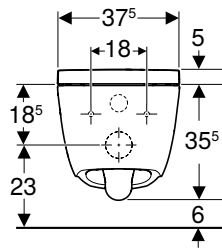

Inodoro bidé Geberit AquaClean Alba, inodoro suspendido

Aplicación

- Para un uso confortable del inodoro
- Para la limpieza cuidadosa con agua del área anal

Información técnica

Grado de protección	IPX4
Tensión nominal	230 V CA
Frecuencia de red	50 Hz
Consumo de potencia en espera máx.	0,5 W
Presión dinámica	0,5–10 bar
Temperatura de servicio	5–40 °C
Temperatura del agua, rango de ajuste	34–40 °C
Presión mínima de flujo	0,5 bar
Duración de la ducha	20 s
Carga asiento del inodoro máx.	150 kg

Propiedades

- Preparación de agua caliente mediante depósito de agua caliente
- Ducha anal con tecnología de ducha WhirlSpray
- Intensidad del agua ajustable en cinco niveles
- Temperatura del agua de la ducha ajustable con la aplicación Geberit Home
- Brazo-ducha regulable a cinco niveles con la aplicación Geberit Home
- Ducha oscilante (movimiento de avance y retorno automático del brazo-ducha) ajustable
- Prelavado y posaclorado automáticos del cabezal con agua
- Programa de descalcificación
- Suspendido
- Inodoro cerámico sin borde de descarga con sistema de descarga TurboFlush
- Inodoro de fondo profundo
- Detector de usuario
- Asiento y tapa del inodoro con mecanismo SoftClosing
- Tapa del inodoro con SoftOpening
- Asiento del inodoro y tapa del inodoro con función QuickRelease
- Activación de funciones con mando a distancia
- Compatible con la aplicación Geberit Home
- Conexión lateral al suministro de agua, oculta tras el inodoro cerámico
- Conexión a red con cable de protección extensible de tres capas, oculto en el lateral derecho tras el inodoro cerámico
- Posibilidad de conexión de suministro lateral externa, a la izquierda con accesorios complementarios
- Posibilidad de conexión a red externa, con base derecha
- Homologación según (DIN) EN 1717/ (DIN) EN 13077

Volumen de suministro

- Juego de conexión de suministro de agua para cisternas empotradas Sigma y Omega 12 cm, altura de instalación 112 cm
- Rosca hembra de acoplamiento para conexión a red
- Juego de aislamiento acústico
- Mando a distancia con soporte mural y batería CR2032
- Material de fijación

N.º de art.	Color / superficie	B [cm]	H [cm]	T [cm]	Clase de protección	Consumo de potencia [W]	Función QuickRelease	UMV1 [ud.]	EUR/ud.
146.350.01.1	Inodoro cerámico: blanco / KeraTect Cubierta de diseño: blanco / Brillante	37,5	40,5	56,5	I	850	Sí, asiento del inodoro y tapa del inodoro	1	990,00

Accesorios complementarios

- Vista general de accesorios complementarios – conexiones de suministro y eléctrica para cisternas empotradas Geberit → pág. 17

- Para la instalación en la cisterna empotrada Sigma 8 cm serie de fabricación 2016, pedir adicionalmente el n.º de art 243.173.00.1. IMPORTANTE: En combinación con el módulo/cajón Geberit DuoFresh, solicite solo el n.º de art 242.823.00.1.
- Para la instalación en la cisterna empotrada Sigma 8 cm (UP720) hasta marzo 2016, pedir adicionalmente el n.º de art 242.413.00.1. IMPORTANTE: En combinación con el módulo/cajón Geberit DuoFresh, solicite solo el n.º de art 242.823.00.1.