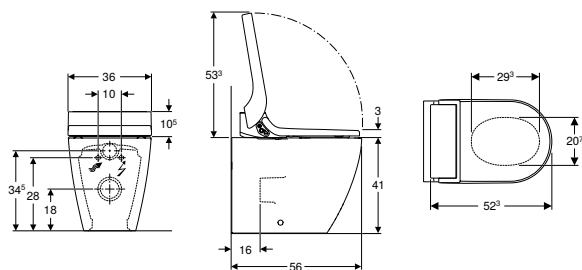

Inodoros al suelo

Inodoro bidé Geberit AquaClean Tuma Comfort, inodoro al suelo, adosado a la pared

Aplicación

- Para una utilización del inodoro confortable y sin olores
- Para la limpieza cuidadosa con agua del área anal y vaginal

Información técnica

Grado de protección	IPX4
Tensión nominal	230 V CA
Frecuencia de red	50 Hz
Consumo de potencia en espera máx.	0,5 W
Presión dinámica	0,5–10 bar
Temperatura de servicio	5–40 °C
Temperatura del agua, rango de ajuste	34–40 °C
Temperatura del agua, ajuste de fábrica	37 °C
Presión mínima de flujo	0,5 bar
Duración de la ducha	50 s
Carga asiento del inodoro máx.	150 kg

Volumen de suministro

- Kit de conexión de suministro
- Rosca hembra de acoplamiento para conexión a red
- Juego de aislamiento acústico
- Deflector ducha
- Nivelador para asiento y tapa de inodoro/inodoro cerámico
- Líquido descalcificador 125 ml
- Juego de limpieza
- Juego de manguitos para inodoro, Ø 90 mm
- Mando a distancia con soporte mural y batería CR2032
- Material de fijación

Accesorios complementarios

- Panel de control de pared para Geberit AquaClean → pág. 26
- Panel de control de pared libre de contacto, para Geberit AquaClean → pág. 25
- Soporte mural grande, antirrobo, para mandos a distancia Geberit AquaClean (a partir del año de fabricación 2024) → pág. 26
- Juego de manguitos Geberit para inodoro al suelo
- Set codo de desagüe en P Geberit para inodoro al suelo → pág. 602

- Con este producto se incluye el líquido descalcificador Geberit AquaClean. Este consumible contiene sustancias peligrosas clasificadas. En www.geberit.es se encuentran instrucciones y medidas para el manejo seguro de sustancias peligrosas.

Propiedades