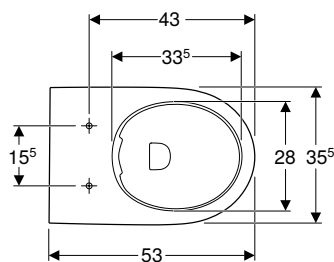

Inodoro al suelo de fondo profundo Geberit Selnova Square, adosado a la pared, desagüe horizontal o vertical, forma semicerrada, Rimfree

click & scan

Información técnica

Material	Cerámica sanitaria

Volumen de suministro

- Inodoro cerámico
- Material de fijación

Propiedades

- Adosado a la pared
- Inodoro de fondo profundo
- Al suelo
- Inodoro cerámico sin borde de descarga con sistema de descarga Rimfree
- Serie 1, cantidad total 6 / 5 / 4 l, según EN 997
- Desagüe horizontal o vertical
- Serie 2 según EN 997
- Descarga de 4 l
- Forma semicerrada
- Fijación oculta

N.º de art.	Color / superficie	B [cm]	H [cm]	T [cm]	UMV1 [ud.]	EUR/ud.
500.393.01.1	blanco	35,5	40	53	1	266,10

Pedido adicional

- Asiento y tapa del inodoro

Combinable con

- Asiento y tapa de del inodoro Geberit Selnova, fijación desde arriba → pág. 86

Accesorios complementarios

- Vista general de accesorios – inodoros cerámicos Geberit Selnova junto con tubos de conexión → pág. 104