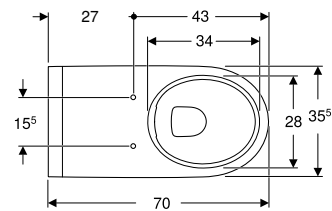

Inodoros de fondo profundo, alargados

Inodoro suspendido Premium Geberit Selnova Comfort, fondo profundo, proyección amplia, forma semicerrada, sin barreras, Rimfree

click & scan

Aplicación

- Para cisternas empotradas
- Para sistemas de descarga por presión

Información técnica

Material	Cerámica sanitaria

Volumen de suministro

- Inodoro cerámico
- Tubo de descarga alargado

Propiedades

- Suspendido
- Inodoro de fondo profundo
- Inodoro cerámico sin borde de descarga con sistema de descarga Rimfree
- Sin barreras
- Serie 1, cantidad total 6 / 5 / 4 l, según EN 997
- Serie 2 según EN 997
- Descarga de 4 l
- Forma semicerrada
- Proyección amplia

N.º de art.	Color / superficie	B [cm]	H [cm]	T [cm]	UMV1 [ud.]	EUR/ud.
500.693.01.2	blanco	35,5	35	70	1	479,80

Pedido adicional

- Asiento y tapa del inodoro

Combinable con

- Asiento del inodoro Geberit Selnova Comfort sin barreras, antibacteriano, fijación desde arriba → pág. 94
- Asiento del inodoro Geberit Selnova Comfort sin barreras, antibacteriano, fijación desde arriba → pág. 95