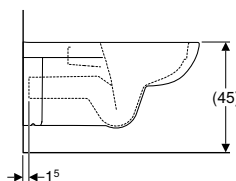

Inodoro suspendido de fondo profundo Geberit Selnova Comfort, proyección amplia, sin barreras, Rimfree

click & scan

Aplicación

- Para cisternas empotradas
- Para sistemas de descarga por presión
- Adecuado para la utilización con sillas de ruedas

Información técnica

Material	Cerámica sanitaria

Volumen de suministro

- Inodoro cerámico

Propiedades

- Suspendido
- Inodoro de fondo profundo
- Inodoro cerámico sin borde de descarga con sistema de descarga Rimfree
- Sin barreras
- Serie 1, cantidad total 6 / 4 l, según EN 997
- Serie 2 según EN 997
- Descarga de 4 l
- Proyección amplia

N.º de art.	Color / superficie	B [cm]	H [cm]	T [cm]	UMV1 [ud.]	EUR/ud.
500.262.01.1	blanco	35,5	34	70	1	393,55

Pedido adicional

- Asiento y tapa del inodoro
- Tubo de descarga alargado