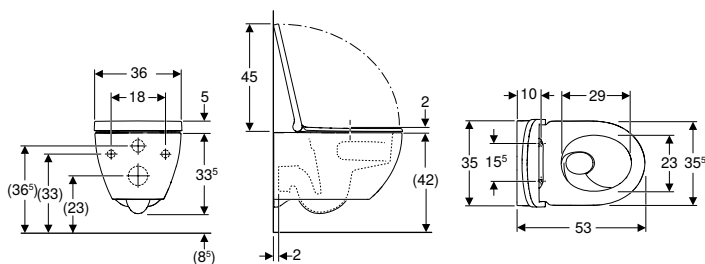

Juego de inodoro suspendido de fondo profundo Geberit Acanto, forma cerrada, TurboFlush, con asiento y tapa del inodoro

click & scan

Aplicación

- Para cisternas empotradas
- Para sistemas de descarga por presión

Información técnica

Material	Cerámica sanitaria

Volumen de suministro

- Inodoro cerámico
- Asiento y tapa del inodoro
- Material de fijación

Propiedades

- Suspendido
- Inodoro de fondo profundo
- Inodoro cerámico sin borde de descarga con sistema de descarga TurboFlush
- Fijación simple mediante fijación a pared Geberit modelo EFF3 para inodoro
- Serie 1, cantidad total 6 / 5 / 4 l, según EN 997
- Bisagras QuickRelease, bloqueables
- Serie 2 según EN 997
- Descarga de 4 l
- Forma cerrada
- Fijación oculta
- Asiento y tapa del inodoro de plástico termoestable
- Tapa del inodoro superpuesta
- Asiento y tapa del inodoro con bisagras EasyMount

N.º de art.	Color / superficie	B [cm]	H [cm]	T [cm]	Función QuickRelease	Mecanismo SoftClosing	Fijación	UMV1 [ud.]	EUR/ud.
502.718.00.1	blanco	35,5	33,5	53	Sí, con bisagras QuickRelease bloqueables	Sí	Desde arriba	1	609,55
502.718.00.8	blanco / KeraTect	35,5	33,5	53	Sí, con bisagras QuickRelease bloqueables	Sí	Desde arriba	1	665,65

Combinable con

- Bidé suspendido Geberit Acanto, forma cerrada → pág. 112