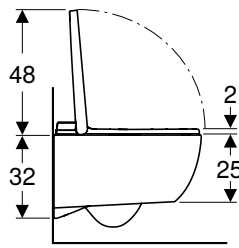

Inodoro bidé Geberit AquaClean Alba, inodoro suspendido

Aplicación

- Para un uso confortable del inodoro
- Para la limpieza cuidadosa con agua del área anal

Información técnica

Grado de protección	IPX4
Tensión nominal	230 V CA
Frecuencia de red	50 Hz
Consumo de potencia en espera máx.	0,5 W
Presión dinámica	0,5–10 bar
Temperatura de servicio	5–40 °C
Temperatura del agua, rango de ajuste	34–40 °C
Presión mínima de flujo	0,5 bar
Duración de la ducha	20 s
Carga asiento del inodoro máx.	150 kg

Propiedades

- Preparación de agua caliente mediante depósito de agua caliente
- Ducha anal con tecnología de ducha WhirlSpray
- Intensidad del agua ajustable en cinco niveles
- Temperatura del agua de la ducha ajustable con la aplicación Geberit Home
- Brazo-ducha regulable a cinco niveles con la aplicación Geberit Home
- Ducha oscilante (movimiento de avance y retorno automático del brazo-ducha) ajustable
- Prelavado y posaclorado automáticos del cabezal con agua
- Programa de descalcificación
- Suspendido
- Inodoro cerámico sin borde de descarga con sistema de descarga TurboFlush
- Inodoro de fondo profundo
- Detector de usuario
- Asiento y tapa del inodoro con mecanismo SoftClosing
- Tapa del inodoro con SoftOpening
- Asiento del inodoro y tapa del inodoro con función QuickRelease
- Activación de funciones con mando a distancia
- Compatible con la aplicación Geberit Home
- Conexión lateral al suministro de agua, oculta tras el inodoro cerámico
- Conexión a red con cable de protección extensible de tres capas, oculto en el lateral derecho tras el inodoro cerámico
- Posibilidad de conexión de suministro lateral externa, a la izquierda con accesorios complementarios
- Posibilidad de conexión a red externa, con base derecha
- Homologación según (DIN) EN 1717/ (DIN) EN 13077

Volumen de suministro

- Juego de conexión de suministro de agua para cisternas empotradas Sigma y Omega 12 cm, altura de instalación 112 cm
- Rosca hembra de acoplamiento para conexión a red
- Juego de aislamiento acústico
- Mando a distancia con soporte mural y batería CR2032
- Material de fijación

N.º de art.	Color / superficie	B [cm]	H [cm]	T [cm]	Clase de protección	Consumo de potencia [W]	Función QuickRelease	UMV1 [ud.]	EUR/ud.
146.350.01.1	Inodoro cerámico: blanco / KeraTect Cubierta de diseño: blanco / Brillante	37,5	40,5	56,5	I	850	Sí, asiento del inodoro y tapa del inodoro	1	990,00

Accesorios complementarios

- Vista general de accesorios complementarios – conexiones de suministro y eléctrica para cisternas empotradas Geberit → pág. 17

- Para la instalación en la cisterna empotrada Sigma 8 cm serie de fabricación 2016, pedir adicionalmente el n.º de art 243.173.00.1. IMPORTANTE: En combinación con el módulo/cajón Geberit DuoFresh, solicite solo el n.º de art 242.823.00.1.
- Para la instalación en la cisterna empotrada Sigma 8 cm (UP720) hasta marzo 2016, pedir adicionalmente el n.º de art 242.413.00.1. IMPORTANTE: En combinación con el módulo/cajón Geberit DuoFresh, solicite solo el n.º de art 242.823.00.1.