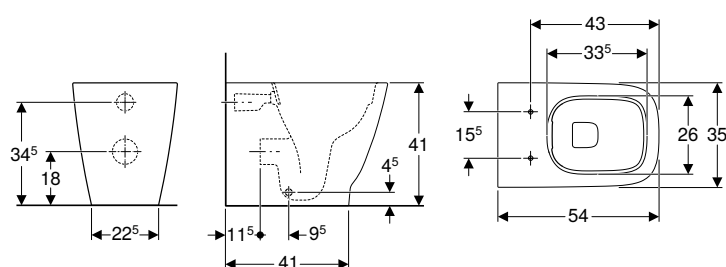

Inodoro al suelo Geberit Smyle, cuadrado, fondo profundo, adosado a la pared, forma cerrada, Rimfree

click & scan

Aplicación

- Para cisternas empotradas

Información técnica

Material	Cerámica sanitaria

Volumen de suministro

- Material de fijación

Propiedades

- Al suelo
- Adosado a la pared
- Inodoro de fondo profundo
- Inodoro cerámico sin borde de descarga con sistema de descarga Rimfree
- Serie 1, cantidad total 6 / 5 / 4 l, según EN 997
- Desagüe horizontal o vertical
- Serie 2 según EN 997
- Descarga de 4,5 l
- Descarga de 4 l
- Forma cerrada
- Fijación oculta