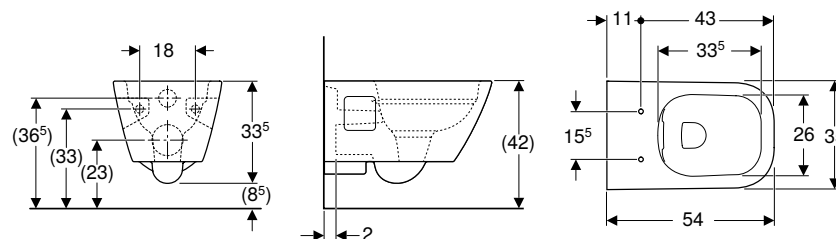

N.º de art.	Color / superficie	B [cm]	H [cm]	T [cm]	Función QuickRelease	UMV1 [ud.]	EUR/ud.
503.154.00.1	blanco	35	34	54	Sí, con bisagras QuickRelease	1	281,95

Disponible a partir de abril 2026

Inodoro suspendido Premium Geberit Selnova Square, cuadrado, fondo profundo, forma semicerrada, Rimfree