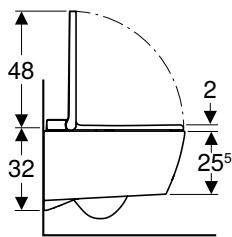

Inodoro bidé Geberit AquaClean Sela, inodoro suspendido, cuadrado

click & scan

Aplicación

- Para un uso confortable del inodoro
- Para la limpieza cuidadosa con agua del área anal y vaginal

Información técnica

Grado de protección	IPX4
Tensión nominal	230 V CA
Frecuencia de red	50 Hz
Consumo de potencia en espera máx.	0,5 W
Presión dinámica	0,5–10 bar
Temperatura de servicio	5–40 °C
Temperatura del agua, rango de ajuste	34–40 °C
Presión mínima de flujo	0,5 bar
Duración de la ducha	50 s
Carga asiento del inodoro máx.	150 kg

Volumen de suministro

- Juego de conexión de suministro de agua para cisternas empotradas Sigma y Omega 12 cm, altura de instalación 112 cm
- Rosca hembra de acoplamiento para conexión a red
- Juego de aislamiento acústico
- Líquido descalcificador 125 ml
- Juego de limpieza
- Mando a distancia con soporte mural y batería CR2032
- Material de fijación

Propiedades

- Preparación de agua caliente mediante calentador instantáneo
- Ducha anal con tecnología de ducha WhirlSpray
- Cabezal femenino separado en posición de reposo protegida
- Temperatura del agua de la ducha ajustable
- Intensidad del agua ajustable en cinco niveles
- Brazo-ducha con cinco posiciones diferentes
- Ducha oscilante (movimiento de avance y retorno automático del brazo-ducha) ajustable
- Prelavado y posaclorado automáticos del cabezal con agua
- Programa de descalcificación
- Suspendido
- Inodoro cerámico sin borde de descarga con sistema de descarga TurboFlush
- Inodoro de fondo profundo
- Detector de usuario
- Asiento y tapa del inodoro con mecanismo SoftClosing
- Tapa del inodoro con SoftOpening
- Asiento del inodoro y tapa del inodoro con función QuickRelease
- Activación de la luz de orientación mediante el sensor de luminosidad
- Luz de orientación ajustable en siete colores
- Funciones y ajustes a través del mando a distancia
- Tres perfiles de usuario programables
- Compatible con la aplicación Geberit Home
- Conexión lateral al suministro de agua, oculta tras el inodoro cerámico
- Conexión a red con cable de protección extensible de tres capas, oculto en el lateral derecho tras el inodoro cerámico
- Posibilidad de conexión de suministro lateral externa, a la izquierda con accesorios complementarios
- Posibilidad de conexión a red externa, con base derecha
- Homologación según (DIN) EN 1717/ (DIN) EN 13077

N.º de art.	Color / superficie	B [cm]	H [cm]	T [cm]	Clase de protección	Consumo de potencia [W]	Función QuickRelease	UMV1 [ud.]	EUR/ud.
146.250.01.1	Inodoro cerámico: blanco / KeraTect Cubierta de diseño: blanco / Brillante	37,5	40	57	I	1850	Sí, asiento del inodoro y tapa del inodoro	1	3298,75
146.250.21.1	Inodoro cerámico: blanco / KeraTect Cubierta de diseño: cromado brillante / Brillante	37,5	40	57	I	1850	Sí, asiento del inodoro y tapa del inodoro	1	3353,65

Accesorios complementarios

- Vista general de accesorios complementarios – conexiones de suministro y eléctrica para cisternas empotradas Geberit → pág. 17