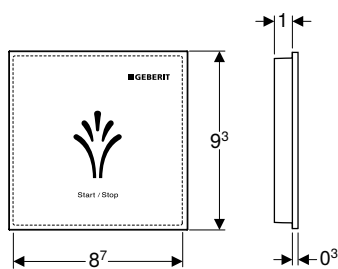

Kit de conexión de suministro para cisternas empotradas 12 cm / 15 cm, para asientos bidé Geberit AquaClean Tuma

click & scan

Aplicación

- Para la conexión de asientos bidé Geberit AquaClean Tuma en cisternas empotradas Geberit
- Para cisternas empotradas Geberit con tubo guía premontado para la conexión de suministro
- Para la conexión de suministro a 19,5 cm del eje central
- Para cisternas empotradas Omega 12 cm, altura de instalación de 82/98 cm
- Para cisternas empotradas Kappa 15 cm

Volumen de suministro

- Llave de escuadra 1/2"
- Embellecedor
- 2 latiguillos flexibles 3/8"
- Material de conexión
- Material de fijación

N.º de art.

UMV1 EUR/ud.
[ud.]

147.036.00.1

1 121,00

Para asientos bidé y inodoros bidé

Nuevo

Panel de control de pared libre de contacto, para Geberit AquaClean

click & scan

Aplicación

- Para el montaje visto
- Para Geberit AquaClean Sela
- Para Geberit AquaClean Tuma Comfort
- Para inodoros bidé Geberit AquaClean Mera
- Para control sin contacto de las funciones del inodoro bidé

Propiedades

- Interfaz de usuario capacitiva
- Accionamiento libre de contacto
- Superficie de plástico
- Conexión a través de Bluetooth
- Alimentación eléctrica mediante batería
- Aviso en caso de batería baja

Información técnica

Tipo de batería	CR2032 (3 V)
Vida útil de las baterías entregadas	2 años
Grado de protección	IPX4
Temperatura de servicio	5–40 °C
Humedad relativa	10–100 %

Volumen de suministro

- 3 baterías de litio serie CR 2032
- Material de fijación

N.º de art. Color / superficie

UMV1 EUR/ud.
[ud.]

147.044.00.1 blanco / Plástico

1 415,85

Disponible a partir de febrero 2026