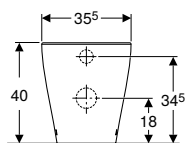

N.º de art.	Color / superficie	B [cm]	H [cm]	T [cm]	UMV1 [ud.]	EUR/ud.
500.840.00.1	blanco	35	41	54	1	282,45

Pedido adicional

- Asiento y tapa del inodoro

Combinable con

- Asiento y tapa del inodoro Geberit Smyle, cuadrado, diseño esbelto → pág. 84
- Asiento y tapa del inodoro Geberit Smyle, cuadrado, diseño esbelto, forma de sándwich → pág. 85

Accesorios complementarios

- Vista general de accesorios – inodoros cerámicos Geberit Smyle junto con tubos de conexión → pág. 103

Inodoro al suelo de fondo profundo Geberit Selnova Premium, adosado a la pared, desagüe horizontal o vertical, forma semicerrada, Rimfree

Aplicación

- Para cisternas empotradas
- Para sistemas de descarga por presión

Información técnica

Material	Cerámica sanitaria

Volumen de suministro

- Inodoro cerámico
- Material de fijación

Propiedades

- Inodoro de fondo profundo
- Al suelo
- Adosado a la pared
- Inodoro cerámico sin borde de descarga con sistema de descarga Rimfree
- Serie 1, cantidad total 6 / 5 / 4 l, según EN 997
- Descarga de 4 l
- Desagüe horizontal o vertical
- Forma cerrada
- Fijación oculta

N.º de art.	Color / superficie	B [cm]	H [cm]	T [cm]	UMV1 [ud.]	EUR/ud.
502.036.00.1	blanco	35,5	40	53	1	233,00

Pedido adicional

- Asiento y tapa del inodoro

Combinable con

- Asiento y tapa de del inodoro Geberit Selnova, fijación desde arriba → pág. 86

Accesorios complementarios

- Vista general de accesorios – inodoros cerámicos Geberit Selnova junto con tubos de conexión → pág. 104