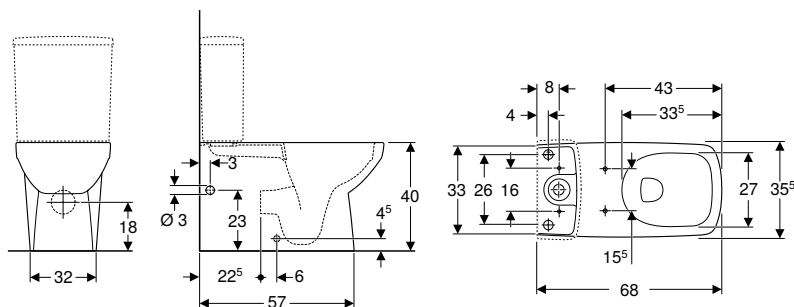

Inodoro al suelo Geberit Selnova cuadrado para cisterna vista baja, fondo profundo, adosado a la pared, desagüe horizontal o vertical, forma semicerrada, Rimfree

click & scan

Aplicación

- Para cisterna vista baja

Información técnica

Material	Cerámica sanitaria

Volumen de suministro

- Inodoro cerámico
- Material de fijación

Propiedades

- Al suelo
- Inodoro de fondo profundo
- Inodoro cerámico sin borde de descarga con sistema de descarga Rimfree
- Desagüe horizontal o vertical
- Abertura en el lado derecho para acceder a la llave de paso
- Serie 1, cantidad total 6 l, según EN 997
- Serie 2 según EN 997
- Forma semicerrada
- Fijación oculta

N.º de art.	Color / superficie	B [cm]	H [cm]	T [cm]	UMV1 [ud.]	EUR/ud.
500.489.01.1	blanco	35,5	40	68	1	337,05

Pedido adicional

- Cisterna
- Asiento y tapa del inodoro

Combinable con

- Cisterna vista baja Geberit Selnova Square, doble descarga, conexión de suministro lateral, para WC Rimfree → pág. 81
- Cisterna vista baja Geberit Selnova Square, doble descarga, conexión de suministro inferior → pág. 82
- Asiento y tapa del inodoro Geberit Selnova Square, diseño esbelto, fijación por arriba → pág. 88

Accesorios complementarios

- Vista general de accesorios – inodoros cerámicos Geberit Selnova Square junto con tubos de conexión → pág. 104