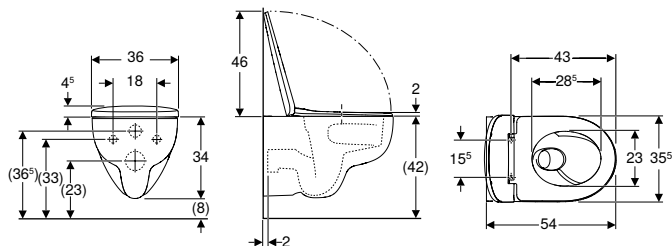

Juego de inodoro suspendido de fondo profundo Geberit Selnova, TurboFlush, con asiento y tapa del inodoro

click & scan

Aplicación

- Para cisternas empotradas
- Para sistemas de descarga por presión

Información técnica

Material	Cerámica sanitaria

Volumen de suministro

- Inodoro cerámico
- Asiento y tapa del inodoro

Propiedades

- Suspendido
- Inodoro de fondo profundo
- Inodoro cerámico sin borde de descarga con sistema de descarga TurboFlush
- Fijación visible
- Serie 1, cantidad total 6 / 5 / 4 l, según EN 997
- Serie 2 según EN 997
- Descarga de 4 l
- Asiento y tapa del inodoro de plástico termoestable
- Tapa del inodoro superpuesta

N.º de art.	Color / superficie	B [cm]	H [cm]	T [cm]	Función QuickRelease	Mecanismo SoftClosing	Fijación	Material de anclaje	UMV1 [ud.]	EUR/ud.
503.083.00.1	blanco	35,5	34	54	Sí, con bisagras QuickRelease	Sí	Desde arriba	Latón cromado	1	272,50