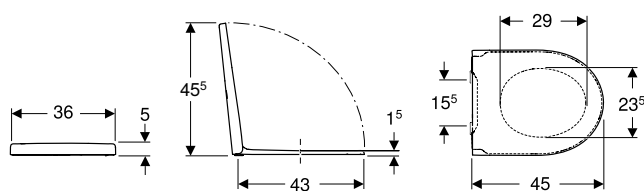

Asiento y tapa del inodoro Geberit iCon EasyMount

click & scan

Información técnica

Material	Duroplast
Distancia de fijación	15,5 cm

Volumen de suministro

- Asiento y tapa del inodoro

Propiedades

- Asiento y tapa del inodoro de plástico termoestable
- Tapa del inodoro superpuesta
- Asiento y tapa del inodoro con bisagras EasyMount
- Bisagras QuickRelease, bloqueables

N.º de art.	Color / superficie	B [cm]	H [cm]	T [cm]	Función QuickRelease	Mecanismo SoftClosing	Fijación	Material de anclaje	UMV1 [ud.]	EUR/ud.
245.464.JT.1	blanco / Mate	36	5	45	Sí, con bisagras QuickRelease bloqueables	Sí	Desde arriba	Acero inoxidable/plástico	1	246,65
501.660.01.1	blanco / Brillante	36	5	45	Sí, con bisagras QuickRelease bloqueables	Sí	Desde arriba	Acero inoxidable/plástico	1	168,20

Combinable con

- Inodoro suspendido de fondo profundo Geberit iCon, forma cerrada, Rimfree → pág. 56
- Inodoro al suelo de fondo profundo Geberit iCon, adosado a la pared, forma cerrada, Rimfree → pág. 74
- Inodoro suspendido de fondo profundo Geberit iCon, compacto, forma cerrada, Rimfree → pág. 57
- Inodoro suspendido de fondo profundo Geberit iCon, forma cerrada → pág. 58
- Inodoro al suelo Geberit iCon para cisterna vista baja, fondo profundo, forma cerrada, Rimfree → pág. 67