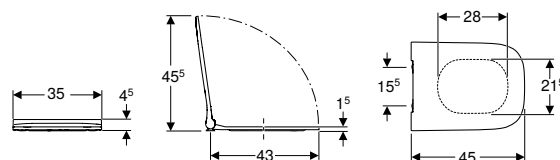

Asiento y tapa del inodoro Geberit Smyle, cuadrado, diseño esbelto, forma de sándwich

click & scan

Información técnica

Material	Duroplast
Distancia de fijación	15,5 cm

Propiedades

- Diseño esbelto
- Forma de sándwich

N.º de art.	Color / superficie	B [cm]	H [cm]	T [cm]	Función QuickRelease	Mecanismo SoftClosing	Fijación	Material de anclaje	UMV1 [ud.]	EUR/ud.
500.688.01.1	blanco / Brillante	35	4,5	45	Sí, con bisagras QuickRelease	Sí	Desde arriba	Latón cromado	1	177,10
500.240.01.1	FD blanco / Brillante	35	4,5	45	No	Sí	Desde arriba	Latón cromado	1	170,25
500.239.01.1	blanco / Brillante	35	4,5	45	No	No	Desde arriba	Latón cromado	1	125,55

FD: Fin de serie a partir de marzo 2026

Combinable con

- Inodoro suspendido Geberit Smyle, cuadrado, fondo profundo, compacto, forma cerrada, Rimfree → pág. 60
- Inodoro suspendido Geberit Smyle, cuadrado, fondo profundo, forma cerrada, Rimfree → pág. 60
- Inodoro al suelo Geberit Smyle, cuadrado, fondo profundo, adosado a la pared, forma cerrada, Rimfree → pág. 74