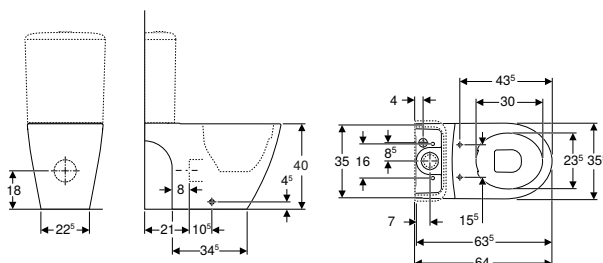

N.º de art.	Color / superficie	B H T			Función QuickRelease	Mecanismo SoftClosing	Fijación	UMV1	EUR/ud.
		[cm]	[cm]	[cm]					
503.101.00.1	Inodoro cerámico: blanco Pulsador: cromado brillante / Brillante	37,5	82,5	63,5	Sí, con bisagras QuickRelease bloqueables		Sí Desde arriba	6	310,00

Disponible a partir de abril 2025

Accesorios complementarios

- Vista general de los accesorios – inodoros cerámicos Geberit junto con tubos de conexión → pág. 106

Inodoro al suelo Geberit iCon para cisterna vista baja, fondo profundo, forma cerrada, Rimfree

Aplicación

- Para cisterna vista baja

Información técnica

Material	Cerámica sanitaria

Volumen de suministro

- Inodoro cerámico
- Material de fijación

Propiedades

- Al suelo
- Inodoro de fondo profundo
- Inodoro cerámico sin borde de descarga con sistema de descarga Rimfree
- Serie 1, cantidad total 6 l, según EN 997
- Desagüe multidireccional
- Forma cerrada
- Fijación oculta

N.º de art.	Color / superficie	B H T			UMV1	EUR/ud.
		[cm]	[cm]	[cm]		
200460000	blanco	35,5	40	63,5	1	438,70

Pedido adicional

- Cisterna
- Asiento y tapa del inodoro

Combinable con

- Cisterna vista baja Geberit iCon, doble descarga, conexión de suministro lateral o inferior → pág. 79
- Cisterna vista baja Geberit iCon, doble descarga, conexión de suministro inferior → pág. 79
- Asiento y tapa del inodoro Geberit iCon EasyMount → pág. 84

Accesorios complementarios

- Vista general de accesorios – inodoros cerámicos Geberit iCon junto con tubos de conexión → pág. 103