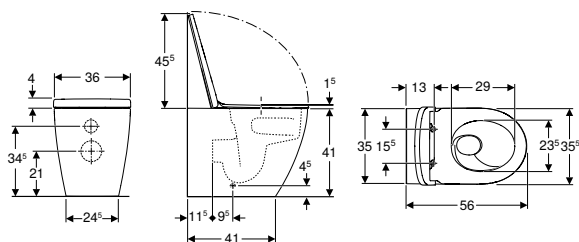

N.º de art.	Color / superficie	B [cm]	H [cm]	T [cm]	UMV1 [ud.]	EUR/ud.
500.602.01.2	blanco	35	42,5	51	1	456,40

Pedido adicional

- Asiento y tapa del inodoro

Accesorios complementarios

- Vista general de accesorios – inodoros cerámicos Geberit Acanto junto con tubos de conexión → pág. 102

Nuevo

Juego de inodoro al suelo de fondo profundo Geberit iCon, adosado a la pared, forma cerrada, TurboFlush, con asiento y tapa del inodoro

click & scan

Aplicación

- Para cisternas empotradas
- Para sistemas de descarga por presión

Información técnica

Material	Cerámica sanitaria

Volumen de suministro

- Inodoro cerámico
- Asiento y tapa del inodoro
- Material de fijación

Propiedades

- Al suelo
- Adosado a la pared
- Inodoro de fondo profundo
- Inodoro cerámico sin borde de descarga con sistema de descarga TurboFlush
- Serie 1, cantidad total 6 / 5 / 4 l, según EN 997
- Desagüe horizontal o vertical
- Serie 2 según EN 997
- Descarga de 4,5 l
- Descarga de 4 l
- Forma cerrada
- Fijación oculta
- Asiento y tapa del inodoro de plástico termoestable
- Tapa del inodoro superpuesta
- Asiento y tapa del inodoro con bisagras EasyMount

N.º de art.	Color / superficie	B [cm]	H [cm]	T [cm]	Función QuickRelease	Mecanismo SoftClosing	Fijación	Material de anclaje	UMV1 [ud.]	EUR/ud.
503.080.00.1	blanco	35,5	41	56	Sí, con bisagras QuickRelease bloqueables	Sí	Desde arriba	Acero inoxidable/ plástico	8	548,80
503.080.JT.1	blanco / Mate	35,5	41	56	Sí, con bisagras QuickRelease bloqueables	Sí	Desde arriba	Acero inoxidable/ plástico	8	712,00

Disponible a partir de abril 2025

Accesorios complementarios

- Vista general de accesorios – inodoros cerámicos Geberit iCon, Turbo Flush con tubos de conexión