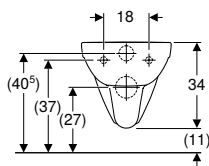

Inodoro suspendido de fondo profundo Geberit Selnova Comfort, proyección amplia, sin barreras, Rimfree

click & scan

Aplicación

- Para cisternas empotradas
- Para sistemas de descarga por presión
- Adecuado para la utilización con sillas de ruedas

Información técnica

Material	Cerámica sanitaria

Volumen de suministro

- Inodoro cerámico

Propiedades

- Suspendido
- Inodoro de fondo profundo
- Inodoro cerámico sin borde de descarga con sistema de descarga Rimfree
- Sin barreras
- Serie 1, cantidad total 6 / 4 l, según EN 997
- Serie 2 según EN 997
- Descarga de 4 l
- Proyección amplia

N.º de art.	Color / superficie	B [cm]	H [cm]	T [cm]	UMV1 [ud.]	EUR/ud.
500.262.01.1	blanco	35,5	34	70	1	393,55

Pedido adicional

- Asiento y tapa del inodoro
- Tubo de descarga alargado