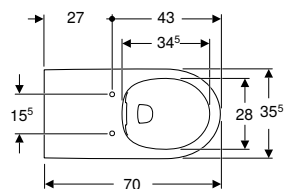

Inodoro suspendido de fondo profundo Geberit Selnova Comfort, proyección amplia, sin barreras, Rimfree

click & scan

Aplicación

- Para cisternas empotradas
- Para sistemas de descarga por presión
- Adecuado para la utilización con sillas de ruedas

Información técnica

Material	Cerámica sanitaria

Volumen de suministro

- Inodoro cerámico

Propiedades

- Suspendido
- Inodoro de fondo profundo
- Inodoro cerámico sin borde de descarga con sistema de descarga Rimfree
- Sin barreras
- Serie 1, cantidad total 6 / 4 l, según EN 997
- Serie 2 según EN 997
- Descarga de 4 l
- Proyección amplia

N.º de art.	Color / superficie	B [cm]	H [cm]	T [cm]	UMV1 [ud.]	EUR/ud.
500.262.01.1	blanco	35,5	34	70	1	393,55

Pedido adicional

- Asiento y tapa del inodoro
- Tubo de descarga alargado