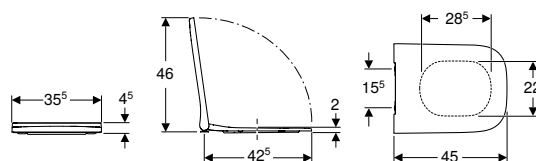

Asiento y tapa del inodoro Geberit Smyle, cuadrado, diseño esbelto

click & scan

Información técnica

Material	Duroplast
Distancia de fijación	15,5 cm

Propiedades

- Diseño esbelto
- Tapa del inodoro superpuesta

N.º de art.	Color / superficie	B [cm]	H [cm]	T [cm]	Función QuickRelease	Mecanismo SoftClosing	Fijación	Material de anclaje	UMV1 [ud.]	EUR/ud.
500.687.01.1	blanco / Brillante	35,5	4,5	45	Sí, con bisagras QuickRelease	Sí	Desde arriba	Latón cromado	1	162,15
500.237.01.1	FD blanco / Brillante	35,5	4,5	45	No	Sí	Desde arriba	Latón cromado	1	157,80
500.238.01.1	blanco / Brillante	35,5	4,5	45	No	No	Desde arriba	Latón cromado	1	137,90

FD: Fin de serie a partir de marzo 2026

Combinable con

- Inodoro al suelo Geberit Smyle, cuadrado, fondo profundo, adosado a la pared, forma cerrada, Rimfree → pág. 74
- Inodoro suspendido Geberit Smyle, cuadrado, fondo profundo, compacto, forma cerrada, Rimfree → pág. 60
- Inodoro suspendido Geberit Smyle, cuadrado, fondo profundo, forma cerrada, Rimfree → pág. 60