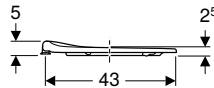

Asiento del inodoro Geberit Selnova Comfort, forma D, sin barreras, fijación por abajo

click & scan

Información técnica

Material	Duroplast
Distancia de fijación	15,5 cm

Volumen de suministro

- Asiento del inodoro

Propiedades

- Sin barreras
- Con barra de articulación

N.º de art.	Color / superficie	B [cm]	H [cm]	T [cm]	Función QuickRelease	Mecanismo SoftClosing	Fijación	Material de anclaje	UMV1 [ud.]	EUR/ud.
500.340.01.1	blanco / Plástico	36	5	44	No	No	Desde abajo	Acero inoxidable	1	104,05

Combinable con

- Inodoro suspendido de fondo profundo Geberit Selnova Comfort, proyección amplia, sin barreras, Rimfree → pág. 92
- Inodoro suspendido de fondo profundo Geberit Selnova Comfort, proyección amplia, sin barreras → pág. 93
- Inodoro al suelo Geberit Selnova Comfort para cisterna vista baja, fondo profundo, desagüe horizontal, elevado, Rimfree → pág. 90
- Inodoro al suelo Geberit Selnova Comfort para cisterna vista baja, fondo profundo, desagüe horizontal, elevado → pág. 91