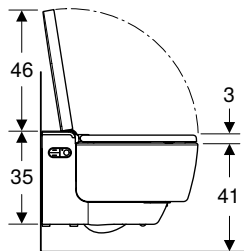

Inodoros bidé

Inodoros suspendidos

Inodoro bidé Geberit AquaClean Mera Comfort, inodoro suspendido

click & scan

Aplicación

- Para una utilización del inodoro confortable y sin olores
- Para la limpieza cuidadosa con agua del área anal y vaginal

Información técnica

Grado de protección	IPX4
Tensión nominal	230 V CA
Frecuencia de red	50 Hz
Consumo de potencia en espera máx.	0,5 W
Presión dinámica	0,5–10 bar
Temperatura de servicio	5–40 °C
Temperatura del agua, rango de ajuste	34–40 °C
Presión mínima de flujo	0,5 bar
Duración de la ducha	30–50 s
Carga asiento del inodoro máx.	150 kg

Volumen de suministro

- Juego de conexión de suministro de agua para cisternas empotradas Sigma y Omega 12 cm, altura de instalación 112 cm
- Rosca hembra de acoplamiento para conexión a red
- Deflector ducha
- Líquido descalcificador 125 ml
- Juego de limpieza
- Juego de manguitos para inodoro, Ø 90 mm
- Mando a distancia con soporte mural y batería CR2032
- Material de fijación

- Con este producto se incluye el líquido descalcificador Geberit AquaClean. Este consumible contiene sustancias peligrosas clasificadas. En www.geberit.es se encuentran instrucciones y medidas para el manejo seguro de sustancias peligrosas.
- Para la instalación en la cisterna empotrada Sigma 8 cm serie de fabricación 2016, pedir adicionalmente el n.º de art 243.173.00.1. **IMPORTANTE:** En combinación con el módulo/cajón Geberit DuoFresh, solicite solo el n.º de art 242.823.00.1.
- Para la instalación en la cisterna empotrada Sigma 8 cm (UP720) hasta marzo 2016, pedir adicionalmente el n.º de art 242.413.00.1. **IMPORTANTE:** En combinación con el módulo/cajón Geberit DuoFresh, solicite solo el n.º de art 242.823.00.1.

Propiedades