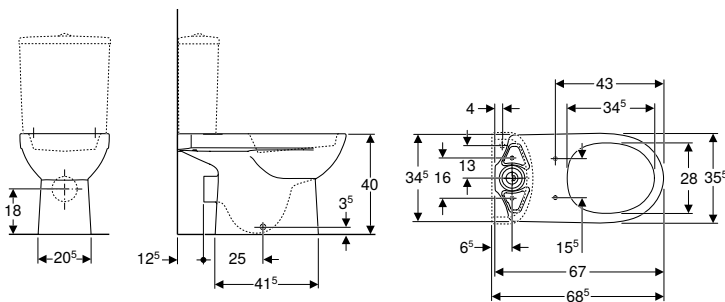

N.º de art.	Color / superficie	B [cm]	H [cm]	T [cm]	UMV1 [ud.]	EUR/ud.
500.283.01.1	FD blanco	35,5	39	65,5	1	284,60

FD: Fin de serie a partir de diciembre 2025

Pedido adicional

- Cisterna
- Asiento y tapa del inodoro
- Material de fijación

Combinable con

- Cisterna vista baja Geberit Selnova Square, doble descarga, conexión de suministro inferior → pág. 82
- Cisterna vista baja Geberit Selnova Square, doble descarga, conexión de suministro lateral → pág. 82
- Cisterna vista baja Geberit Selnova, doble descarga, conexión de suministro inferior → pág. 80
- Cisterna vista baja Geberit Selnova, doble descarga, conexión de suministro lateral → pág. 81
- Asiento y tapa del inodoro Geberit Selnova con anclajes de plástico, fijación desde abajo → pág. 85
- Asiento y tapa del inodoro Geberit Selnova, fijación desde abajo → pág. 86
- Asiento y tapa de del inodoro Geberit Selnova, fijación desde arriba → pág. 86

Accesorios complementarios

- Vista general de accesorios – inodoros cerámicos Geberit Selnova junto con tubos de conexión → pág. 104

Inodoro al suelo Geberit Selnova para cisterna vista baja, fondo profundo, desagüe horizontal, forma semicerrada, Rimfree

Aplicación

- Para cisterna vista baja

Información técnica

Material	Cerámica sanitaria

Propiedades

- Al suelo
- Inodoro de fondo profundo
- Con brida de descarga
- Serie 1, cantidad total 6 l, según EN 997
- Serie 2 según EN 997
- Forma semicerrada

Volumen de suministro

- Inodoro cerámico
- Material de fijación

N.º de art.	Color / superficie	B [cm]	H [cm]	T [cm]	UMV1 [ud.]	EUR/ud.
500.287.01.1	blanco	35,5	40	67	1	293,10

Pedido adicional

- Cisterna
- Asiento y tapa del inodoro

Combinable con

- Cisterna vista baja Geberit Selnova Square, doble descarga, conexión de suministro inferior → pág. 82
- Cisterna vista baja Geberit Selnova Square, doble descarga, conexión de suministro lateral → pág. 82
- Cisterna vista baja Geberit Selnova, doble descarga, conexión de suministro inferior → pág. 80
- Cisterna vista baja Geberit Selnova, doble descarga, conexión de suministro lateral → pág. 81
- Asiento y tapa del inodoro Geberit Selnova con anclajes de plástico, fijación desde abajo → pág. 85
- Asiento y tapa de del inodoro Geberit Selnova, fijación desde arriba → pág. 86
- Asiento y tapa del inodoro Geberit Selnova, fijación desde abajo → pág. 86

Accesorios complementarios

- Vista general de accesorios – inodoros cerámicos Geberit Selnova junto con tubos de conexión → pág. 104