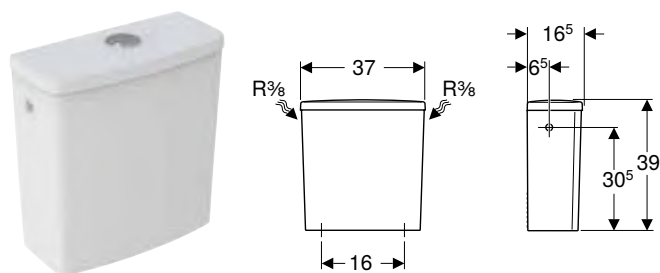

Cisterna vista baja Geberit Selnova Square, doble descarga, conexión de suministro lateral

click & scan

Aplicación

- Para montaje superior
- Para conexiones de suministro 3/8"

Propiedades

- Doble descarga
- Serie 1, cantidad total 6 l, según EN 997
- Conexión de suministro lateral

Información técnica

Volumen de descarga, ajuste de fábrica	6 l / 3 l
Descarga total, rango de ajuste	6 l
Descarga parcial, rango de ajuste	3 l
Material	Cerámica sanitaria

Volumen de suministro

- Cisterna vista baja
- Mecanismo para cisternas

N.º de art.	Color / superficie	B [cm]	H [cm]	T [cm]	UMV1 [ud.]	EUR/ud.
500.267.01.1	blanco	37	39	16,5	1	114,70

Combinable con

- Inodoro al suelo Geberit Selnova Comfort para cisterna vista baja, fondo profundo, desagüe horizontal, elevado → pág. 91
- Inodoro al suelo Geberit Selnova para cisterna vista baja, fondo profundo, desagüe horizontal, forma semicerrada, Rimfree → pág. 69
- Inodoro al suelo Geberit Selnova para cisterna vista baja, fondo profundo, desagüe vertical → pág. 71
- Inodoro al suelo Geberit Selnova para cisterna vista baja, fondo profundo, desagüe horizontal → pág. 70
- Inodoro al suelo Geberit Selnova para cisterna vista baja, fondo profundo, desagüe horizontal, Rimfree → pág. 68
- Inodoro al suelo Geberit Selnova para cisterna vista baja, fondo profundo, desagüe horizontal, forma semicerrada, Rimfree → pág. 68
- Inodoro al suelo Geberit Selnova para cisterna vista baja, fondo profundo, desagüe vertical, forma semicerrada → pág. 70