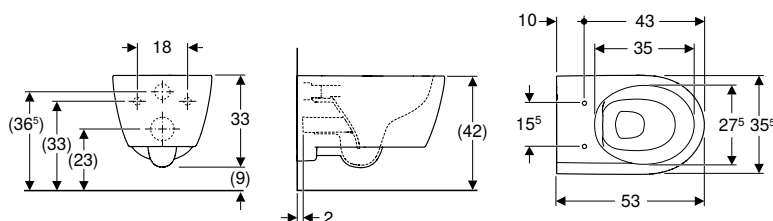

Inodoro suspendido de fondo profundo Geberit iCon, forma cerrada, Rimfree

click & scan

Aplicación

- Para cisternas empotradas
- Para sistemas de descarga por presión

Información técnica

Material	Cerámica sanitaria

Volumen de suministro

- Material de fijación

Propiedades

- Suspendido
- Inodoro de fondo profundo
- Inodoro cerámico sin borde de descarga con sistema de descarga Rimfree
- Fijación simple mediante fijación a pared Geberit modelo EFF3 para inodoro
- Serie 1, cantidad total 6 / 5 / 4 l, según EN 997
- Serie 2 según EN 997
- Descarga de 4 l
- Forma cerrada
- Fijación oculta

N.º de art.	Color / superficie	B [cm]	H [cm]	T [cm]	UMV1 [ud.]	EUR/ud.
501.661.00.1	blanco	35,5	33	53	1	314,60

Pedido adicional

- Asiento y tapa del inodoro

Combinable con

- Asiento y tapa del inodoro Geberit iCon EasyMount → pág. 84
- Bidé suspendido Geberit iCon, forma cerrada → pág. 113