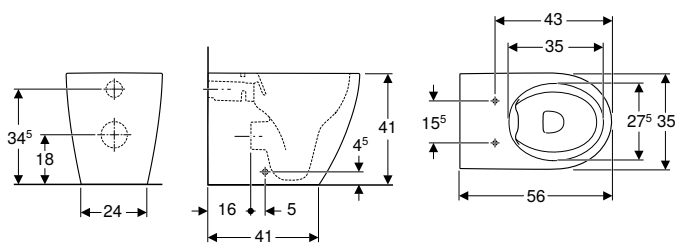

Inodoro al suelo de fondo profundo Geberit iCon, adosado a la pared, forma cerrada, Rimfree

click & scan

Aplicación

- Para cisternas empotradas

Información técnica

Material	Cerámica sanitaria

Volumen de suministro

- Material de fijación

Propiedades

- Al suelo
- Adosado a la pared
- Inodoro de fondo profundo
- Inodoro cerámico sin borde de descarga con sistema de descarga Rimfree
- Serie 1, cantidad total 6 / 5 / 4 l, según EN 997
- Desagüe horizontal o vertical
- Serie 2 según EN 997
- Descarga de 4,5 l
- Descarga de 4 l
- Forma cerrada
- Fijación oculta

N.º de art.	Color / superficie	B [cm]	H [cm]	T [cm]	UMV1 [ud.]	EUR/ud.
502.382.00.1	blanco	35	41	56	1	380,30

Pedido adicional

- Asiento y tapa del inodoro

Combinable con

- Asiento y tapa del inodoro Geberit iCon EasyMount → pág. 84

Accesorios complementarios

- Vista general de accesorios – inodoros cerámicos Geberit iCon junto con tubos de conexión → pág. 103