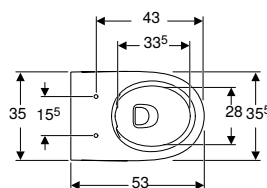

N.º de art.	Color / superficie	B [cm]	H [cm]	T [cm]	UMV1 [ud.]	EUR/ud.
500.840.00.1	blanco	35	41	54	1	282,45

Pedido adicional

- Asiento y tapa del inodoro

Combinable con

- Asiento y tapa del inodoro Geberit Smyle, cuadrado, diseño esbelto → pág. 84
- Asiento y tapa del inodoro Geberit Smyle, cuadrado, diseño esbelto, forma de sándwich → pág. 85

Accesorios complementarios

- Vista general de accesorios – inodoros cerámicos Geberit Smyle junto con tubos de conexión → pág. 103

Inodoro al suelo de fondo profundo Geberit Selnova Premium, adosado a la pared, desagüe horizontal o vertical, forma semicerrada, Rimfree

Aplicación

- Para cisternas empotradas
- Para sistemas de descarga por presión

Información técnica

Material	Cerámica sanitaria

Volumen de suministro

- Inodoro cerámico
- Material de fijación

Propiedades

- Inodoro de fondo profundo
- Al suelo
- Adosado a la pared
- Inodoro cerámico sin borde de descarga con sistema de descarga Rimfree
- Serie 1, cantidad total 6 / 5 / 4 l, según EN 997
- Descarga de 4 l
- Desagüe horizontal o vertical
- Forma cerrada
- Fijación oculta

N.º de art.	Color / superficie	B [cm]	H [cm]	T [cm]	UMV1 [ud.]	EUR/ud.
502.036.00.1	blanco	35,5	40	53	1	233,00

Pedido adicional

- Asiento y tapa del inodoro

Combinable con

- Asiento y tapa de del inodoro Geberit Selnova, fijación desde arriba → pág. 86

Accesorios complementarios

- Vista general de accesorios – inodoros cerámicos Geberit Selnova junto con tubos de conexión → pág. 104