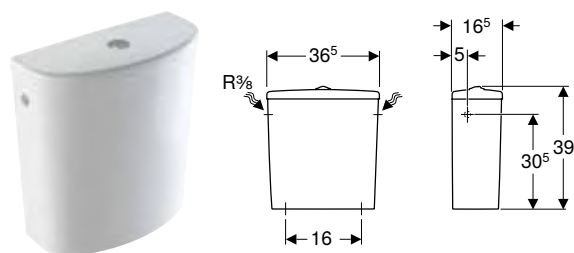

Cisterna vista baja Geberit Selnova, doble descarga, conexión de suministro lateral

click & scan

Aplicación

- Para montaje superior
- Para conexiones de suministro 3/8"

Propiedades

- Doble descarga
- Conexión de suministro lateral

Información técnica

Volumen de descarga, ajuste de fábrica	6 l / 3 l
Descarga total, rango de ajuste	6 l
Descarga parcial, rango de ajuste	3 l
Material	Cerámica sanitaria

Volumen de suministro

- Cisterna vista baja
- Mecanismo para cisternas

N.º de art.	Color / superficie	B [cm]	H [cm]	T [cm]	UMV1 [ud.]	EUR/ud.
500.269.01.1	blanco	36,5	39	16,5	1	102,25

Combinable con

- Inodoro al suelo Geberit Selnova Comfort para cisterna vista baja, fondo profundo, desagüe horizontal, elevado → pág. 91
- Inodoro al suelo Geberit Selnova para cisterna vista baja, fondo profundo, desagüe horizontal, forma semicerrada, Rimfree → pág. 69
- Inodoro al suelo Geberit Selnova para cisterna vista baja, fondo profundo, desagüe vertical → pág. 71
- Inodoro al suelo Geberit Selnova para cisterna vista baja, fondo profundo, desagüe horizontal → pág. 70
- Inodoro al suelo Geberit Selnova para cisterna vista baja, fondo profundo, desagüe horizontal, Rimfree → pág. 68
- Inodoro al suelo Geberit Selnova para cisterna vista baja, fondo profundo, desagüe horizontal, forma semicerrada, Rimfree → pág. 68
- Inodoro al suelo Geberit Selnova para cisterna vista baja, fondo profundo, desagüe vertical, forma semicerrada → pág. 70