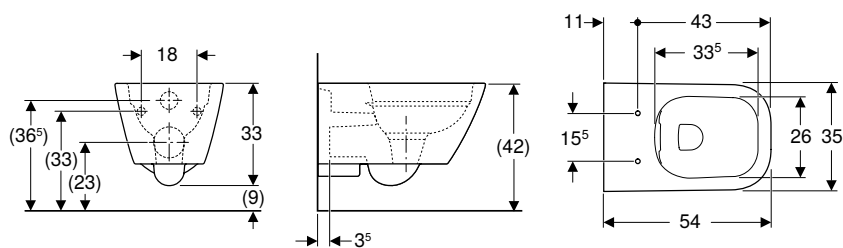

Inodoro suspendido Geberit Smyle, cuadrado, fondo profundo, forma cerrada, Rimfree

click & scan

Aplicación

- Para cisternas empotradas
- Para sistemas de descarga por presión

Información técnica

Material	Cerámica sanitaria

Volumen de suministro

- Material de fijación

Propiedades

- Suspendido
- Inodoro de fondo profundo
- Inodoro cerámico sin borde de descarga con sistema de descarga Rimfree
- Fijación simple mediante fijación a pared Geberit modelo EFF3 para inodoro
- Serie 1, cantidad total 6 / 5 / 4 l, según EN 997
- Descarga de 4 l
- Forma cerrada
- Fijación oculta

N.º de art.	Color / superficie	B [cm]	H [cm]	T [cm]	UMV1 [ud.]	EUR/ud.
500.208.01.1	blanco	35	33	54	1	273,45

Pedido adicional

- Asiento y tapa del inodoro

Combinable con

- Asiento y tapa del inodoro Geberit Smyle, cuadrado, diseño esbelto, forma de sándwich → pág. 85
- Asiento y tapa del inodoro Geberit Smyle, cuadrado, diseño esbelto → pág. 84