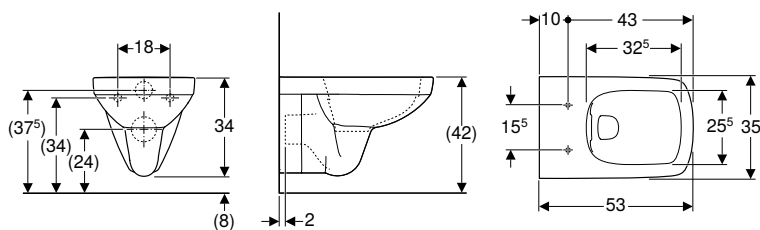

Inodoros y asientos del inodoro

Inodoros suspendidos
Inodoros de fondo profundo

Inodoro suspendido de fondo profundo Geberit Selnova cuadrado, Rimfree

click & scan

Aplicación

- Para cisternas empotradas
- Para sistemas de descarga por presión

Información técnica

Material	Cerámica sanitaria

Propiedades

- Suspendido
- Inodoro de fondo profundo
- Inodoro cerámico sin borde de descarga con sistema de descarga Rimfree
- Serie 1, cantidad total 6 / 4 l, según EN 997
- Serie 2 según EN 997
- Descarga de 4 l

Volumen de suministro

- Inodoro cerámico

N.º de art.	Color / superficie	B [cm]	H [cm]	T [cm]	UMV1 [ud.]	EUR/ud.
500.275.01.1	blanco	35	34	53	1	214,85

Pedido adicional

- Asiento y tapa del inodoro

Combinable con

- Asiento y tapa del inodoro Geberit Selnova Square fijación desde abajo → pág. 88
- Asiento y tapa del inodoro Geberit Selnova Square, diseño esbelto, fijación por arriba → pág. 88