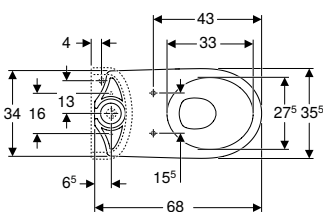

Inodoro al suelo Geberit Selnova para cisterna vista baja, fondo profundo, desagüe vertical, forma semicerrada

click & scan

Aplicación

- Para cisterna vista baja

Información técnica

Material	Cerámica sanitaria

Propiedades

- Al suelo
- Inodoro de fondo profundo
- Con brida de descarga
- Desagüe vertical
- Serie 1, cantidad total 6 l, según EN 997
- Serie 2 según EN 997
- Forma semicerrada

Volumen de suministro

- Inodoro cerámico
- Material de fijación

N.º de art.	Color / superficie	B [cm]	H [cm]	T [cm]	UMV1 [ud.]	EUR/ud.
500.151.01.1	blanco	35,5	40	68	1	428,10

Pedido adicional

- Cisterna
- Asiento y tapa del inodoro

Combinable con

- Cisterna vista baja Geberit Selnova Square, doble descarga, conexión de suministro inferior → pág. 82
- Cisterna vista baja Geberit Selnova Square, doble descarga, conexión de suministro lateral → pág. 82
- Cisterna vista baja Geberit Selnova, doble descarga, conexión de suministro inferior → pág. 80
- Cisterna vista baja Geberit Selnova, doble descarga, conexión de suministro lateral → pág. 81
- Asiento y tapa del inodoro Geberit Selnova con anclajes de plástico, fijación desde abajo → pág. 85
- Asiento y tapa de del inodoro Geberit Selnova, fijación desde arriba → pág. 86
- Asiento y tapa del inodoro Geberit Selnova, fijación desde abajo → pág. 86