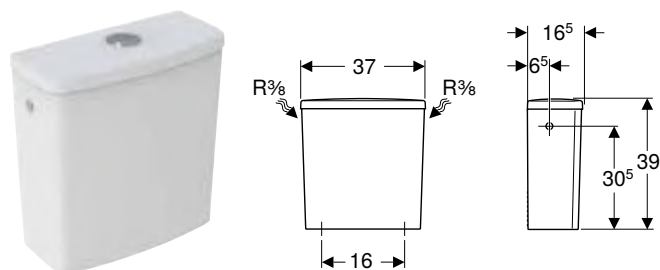

Cisterna vista baja Geberit Selnova Square, doble descarga, conexión de suministro lateral, para WC Rimfree

click & scan

Aplicación

- Para montaje superior
- Para conexiones de suministro 3/8"

Propiedades

- Doble descarga
- Serie 1, cantidad total 6 l, según EN 997
- Conexión de suministro lateral

Información técnica

Volumen de descarga, ajuste de fábrica	6 l / 3 l
Descarga total, rango de ajuste	6 l
Descarga parcial, rango de ajuste	3 l
Material	Cerámica sanitaria

Volumen de suministro

- Cisterna vista baja
- Mecanismo para cisternas

N.º de art.	Color / superficie	B [cm]	H [cm]	T [cm]	UMV1 [ud.]	EUR/ud.
501.578.01.1	blanco	37	39	16,5	1	108,95

Combinable con

- Inodoro al suelo Geberit Selnova cuadrado para cisterna vista baja, fondo profundo, adosado a la pared, desagüe horizontal o vertical, forma semicerrada, Rimfree → pág. 72
- Inodoro al suelo Geberit Selnova Comfort para cisterna vista baja, fondo profundo, desagüe horizontal, elevado, Rimfree → pág. 90