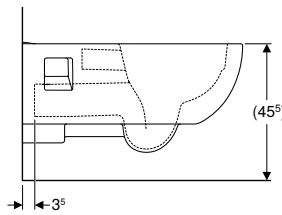

Inodoros de fondo profundo, alargados

Inodoro suspendido Premium Geberit Selnova Comfort, fondo profundo, proyección amplia, forma semicerrada, sin barreras, Rimfree

click & scan

Aplicación

- Para cisternas empotradas
- Para sistemas de descarga por presión

Información técnica

Material	Cerámica sanitaria

Volumen de suministro

- Inodoro cerámico
- Tubo de descarga alargado

Propiedades

- Suspendido
- Inodoro de fondo profundo
- Inodoro cerámico sin borde de descarga con sistema de descarga Rimfree
- Sin barreras
- Serie 1, cantidad total 6 / 5 / 4 l, según EN 997
- Serie 2 según EN 997
- Descarga de 4 l
- Forma semicerrada
- Proyección amplia

N.º de art.	Color / superficie	B [cm]	H [cm]	T [cm]	UMV1 [ud.]	EUR/ud.
500.693.01.2	blanco	35,5	35	70	1	479,80

Pedido adicional

- Asiento y tapa del inodoro

Combinable con

- Asiento del inodoro Geberit Selnova Comfort sin barreras, antibacteriano, fijación desde arriba → pág. 94
- Asiento del inodoro Geberit Selnova Comfort sin barreras, antibacteriano, fijación desde arriba → pág. 95