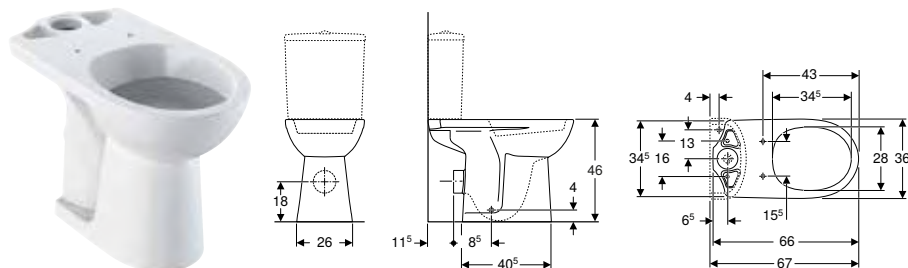

Pedido adicional

- Cisterna
- Asiento y tapa del inodoro

Combinable con

- Cisterna vista baja Geberit Selnova Square, doble descarga, conexión de suministro inferior → pág. 82
- Cisterna vista baja Geberit Selnova Square, doble descarga, conexión de suministro lateral, para WC Rimfree → pág. 81
- Asiento del inodoro Geberit Selnova Comfort sin barreras, antibacteriano, fijación desde arriba → pág. 95
- Asiento del inodoro Geberit Selnova Comfort sin barreras, antibacteriano, fijación desde arriba → pág. 94
- Asiento abierto del inodoro Geberit Selnova Comfort, sin barreras, antibacteriano, fijación desde abajo → pág. 95
- Asiento del inodoro Geberit Selnova Comfort, forma D, sin barreras, fijación por abajo → pág. 96
- Asiento del inodoro Geberit Selnova Comfort sin barreras, antibacteriano, fijación desde abajo → pág. 94

Accesorios complementarios

- Vista general de accesorios – inodoros cerámicos Geberit Selnova Comfort junto con tubos de conexión → pág. 105

Inodoro al suelo Geberit Selnova Comfort para cisterna vista baja, fondo profundo, desagüe horizontal, elevado

Aplicación

- Para cisterna vista baja

Información técnica

Material	Cerámica sanitaria

Propiedades

- Al suelo
- Inodoro de fondo profundo
- Con brida de descarga
- Altura del asiento elevada

Volumen de suministro

- Inodoro cerámico
- Material de fijación

N.º de art.	Color / superficie	B [cm]	H [cm]	T [cm]	UMV1 [ud.]	EUR/ud.
500.284.01.1	blanco	36	46	66	1	268,20

Pedido adicional

- Cisterna
- Asiento y tapa del inodoro

Combinable con

- Cisterna vista baja Geberit Selnova Square, doble descarga, conexión de suministro inferior → pág. 82
- Cisterna vista baja Geberit Selnova Square, doble descarga, conexión de suministro lateral → pág. 82
- Cisterna vista baja Geberit Selnova, doble descarga, conexión de suministro lateral → pág. 81
- Cisterna vista baja Geberit Selnova, doble descarga, conexión de suministro inferior → pág. 80
- Asiento abierto del inodoro Geberit Selnova Comfort, sin barreras, antibacteriano, fijación desde abajo → pág. 95
- Asiento del inodoro Geberit Selnova Comfort sin barreras, antibacteriano, fijación desde arriba → pág. 94
- Asiento del inodoro Geberit Selnova Comfort sin barreras, antibacteriano, fijación desde abajo → pág. 94
- Asiento del inodoro Geberit Selnova Comfort sin barreras, antibacteriano, fijación desde arriba → pág. 95
- Asiento del inodoro Geberit Selnova Comfort, forma D, sin barreras, fijación por abajo → pág. 96

Accesorios complementarios

- Vista general de accesorios – inodoros cerámicos Geberit Selnova Comfort junto con tubos de conexión → pág. 105