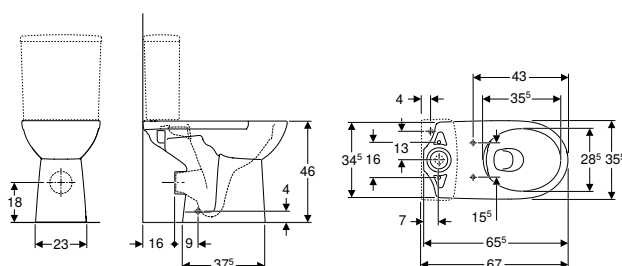

Inodoro al suelo Geberit Selnova Comfort para cisterna vista baja, fondo profundo, desagüe horizontal, elevado, Rimfree

click & scan

Aplicación

- Para cisterna vista baja

Información técnica

Material	Cerámica sanitaria

Volumen de suministro

- Inodoro cerámico
- Material de fijación

Propiedades

- Inodoro de fondo profundo
- Al suelo
- Altura del asiento elevada
- Inodoro cerámico sin borde de descarga con sistema de descarga Rimfree
- Serie 1, cantidad total 6 l, según EN 997
- Serie 2 según EN 997

N.º de art.	Color / superficie	B [cm]	H [cm]	T [cm]	UMV1 [ud.]	EUR/ud.
500.486.01.1	blanco	35,5	46	65,5	1	310,40