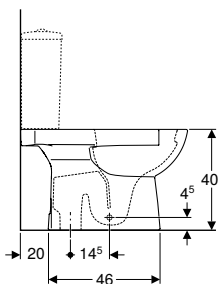

Inodoro al suelo Geberit Selnova para cisterna vista baja, fondo profundo, desagüe vertical, forma semicerrada

click & scan

Aplicación

- Para cisterna vista baja

Información técnica

Material	Cerámica sanitaria

Propiedades

- Al suelo
- Inodoro de fondo profundo
- Con brida de descarga
- Desagüe vertical
- Serie 1, cantidad total 6 l, según EN 997
- Serie 2 según EN 997
- Forma semicerrada

Volumen de suministro

- Inodoro cerámico
- Material de fijación

N.º de art.	Color / superficie	B [cm]	H [cm]	T [cm]	UMV1 [ud.]	EUR/ud.
500.151.01.1	blanco	35,5	40	68	1	428,10

Pedido adicional

- Cisterna
- Asiento y tapa del inodoro

Combinable con

- Cisterna vista baja Geberit Selnova Square, doble descarga, conexión de suministro inferior → pág. 82
- Cisterna vista baja Geberit Selnova Square, doble descarga, conexión de suministro lateral → pág. 82
- Cisterna vista baja Geberit Selnova, doble descarga, conexión de suministro inferior → pág. 80
- Cisterna vista baja Geberit Selnova, doble descarga, conexión de suministro lateral → pág. 81
- Asiento y tapa del inodoro Geberit Selnova con anclajes de plástico, fijación desde abajo → pág. 85
- Asiento y tapa de del inodoro Geberit Selnova, fijación desde arriba → pág. 86
- Asiento y tapa del inodoro Geberit Selnova, fijación desde abajo → pág. 86