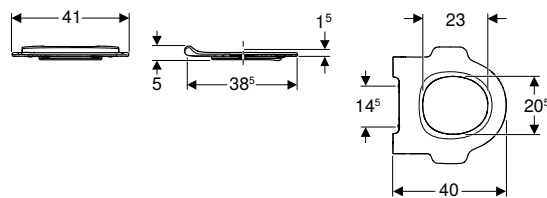

Combinable con

- Inodoro suspendido Geberit Bambini para niños, fondo profundo, Rimfree, para asiento y tapa del inodoro → pág. 97
- Inodoro al suelo Geberit Bambini para niños, fondo profundo, Rimfree, para asiento y tapa del inodoro → pág. 98

Asientos del inodoro

Asiento del inodoro Geberit Bambini para niños, con función de apoyo

Aplicación

- Para inodoros para niños Rimfree

Información técnica

Material	Duroplast
Distancia de fijación	14,5 cm

Propiedades

- Diseño adaptado a los niños
- Con función de apoyo
- Asiento del inodoro con saliente para evitar salpicaduras
- Bordes redondeados para evitar lesiones
- Fácil limpieza
- Asiento y tapa del inodoro con bisagras EasyMount

Volumen de suministro

- Asiento del inodoro

N.º de art.	Color / superficie	B [cm]	H [cm]	T [cm]	Mecanismo SoftClosing	Fijación	Material de anclaje	UMV1 [ud.]	EUR/ud.
502.971.01.1	blanco	41	5	40	No	Desde arriba	Acero inoxidable/plástico	1	89,20
502.971.SX.1	azul océano	41	5	40	No	Desde arriba	Acero inoxidable/plástico	1	89,20
502.971.79.1	verde bosque	41	5	40	No	Desde arriba	Acero inoxidable/plástico	1	89,20
502.971.FY.1	rojo carmin	41	5	40	No	Desde arriba	Acero inoxidable/plástico	1	89,20

Combinable con

- Inodoro suspendido Geberit Bambini para niños, fondo profundo, Rimfree, para asiento y tapa del inodoro → pág. 97
- Inodoro al suelo Geberit Bambini para niños, fondo profundo, Rimfree, para asiento y tapa del inodoro → pág. 98