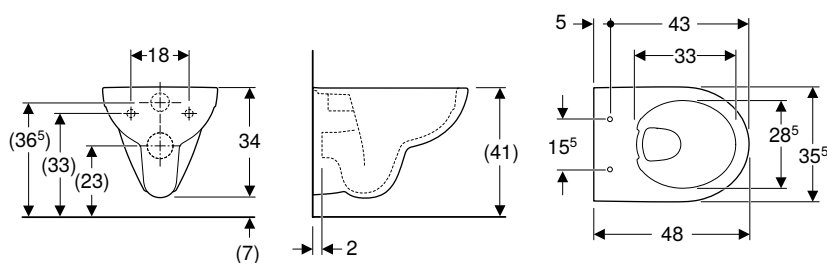

Inodoro suspendido de fondo profundo Geberit Selnova Compact, compacto, Rimfree

click & scan

Aplicación

- Para cisternas empotradas
- Para sistemas de descarga por presión
- Adecuado para la instalación en baños pequeños y inodoros de invitados

Información técnica

Material	Cerámica sanitaria

Propiedades

- Suspendido
- Inodoro de fondo profundo
- Inodoro cerámico sin borde de descarga con sistema de descarga Rimfree
- Serie 1, cantidad total 6 / 5 / 4 l, según EN 997
- Serie 2 según EN 997
- Descarga de 4 l
- Proyección reducida

Volumen de suministro

- Inodoro cerámico

N.º de art.	Color / superficie	B [cm]	H [cm]	T [cm]	UMV1 [ud.]	EUR/ud.
500.349.01.1	blanco	35,5	34	48	1	216,50

Pedido adicional

- Asiento y tapa del inodoro

Combinable con

- Asiento y tapa de del inodoro Geberit Selnova, fijación desde arriba → pág. 86