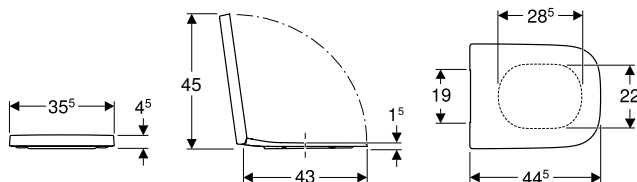

Asiento y tapa del inodoro Geberit Selnova Square fijación desde arriba

click & scan

Información técnica

Material	Duroplast
Distancia de fijación	15,5 cm

Volumen de suministro

- Asiento y tapa del inodoro

Propiedades

- Anclajes de acero
- Diseño rectangular
- Tapa del inodoro superpuesta

N.º de art.	Color / superficie	B [cm]	H [cm]	T [cm]	Función QuickRelease	Mecanismo SoftClosing	Fijación	Material de anclaje	UMV1 [ud.]	EUR/ud.
501.555.01.1	blanco / Brillante	35,5	4,5	44,5	No	No	Desde arriba	Acero inoxidable	1	75,95
501.556.01.1	blanco / Brillante	35,5	4,5	44,5	No	Sí	Desde arriba	Latón cromado	1	121,35
501.557.01.1	blanco / Brillante	35,5	4,5	44,5	Sí, con bisagras QuickRelease	Sí	Desde arriba	Latón cromado	1	133,90

Combinable con

- Inodoro suspendido Premium Geberit Selnova Square, cuadrado, fondo profundo, forma semicerrada, Rimfree → pág. 63