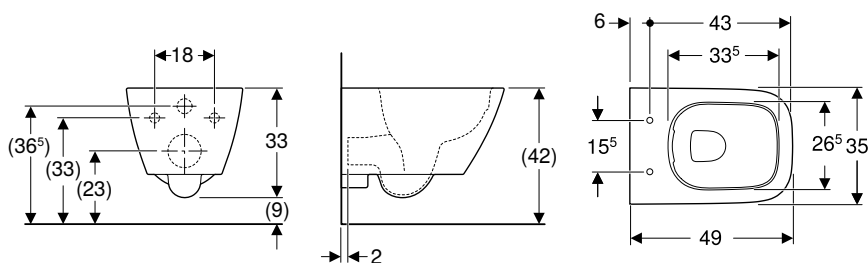

Inodoro suspendido Geberit Smyle, cuadrado, fondo profundo, compacto, forma cerrada, Rimfree

click & scan

Aplicación

- Para cisternas empotradas
- Para sistemas de descarga por presión
- Adecuado para la instalación en baños pequeños y inodoros de invitados

Información técnica

Material	Cerámica sanitaria

Volumen de suministro

- Material de fijación

Propiedades

- Suspendido
- Inodoro de fondo profundo
- Inodoro cerámico sin borde de descarga con sistema de descarga Rimfree
- Fijación simple mediante fijación a pared Geberit modelo EFF3 para inodoro
- Serie 1, cantidad total 6 / 5 / 4 l, según EN 997
- Descarga de 4 l
- Forma cerrada
- Fijación oculta
- Proyección reducida

N.º de art.	Color / superficie	B [cm]	H [cm]	T [cm]	UMV1 [ud.]	EUR/ud.
500.379.01.1	blanco	35	33	49	1	303,10

Pedido adicional

- Asiento y tapa del inodoro

Combinable con

- Asiento y tapa del inodoro Geberit Smyle, cuadrado, diseño esbelto, forma de sándwich → pág. 85
- Asiento y tapa del inodoro Geberit Smyle, cuadrado, diseño esbelto → pág. 84