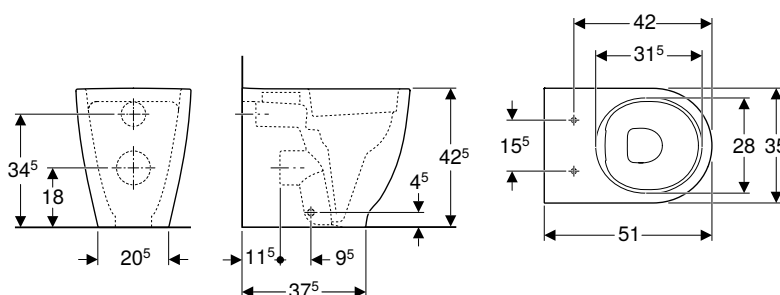

Inodoros de fondo profundo

Inodoro al suelo de fondo profundo Geberit Acanto, elevado, adosado a la pared, forma cerrada, Rimfree

click & scan

Aplicación

- Para cisternas empotradas
- Para sistemas de descarga por presión

Información técnica

Material	Cerámica sanitaria

Volumen de suministro

- Inodoro cerámico
- Material de fijación

Propiedades

- Al suelo
- Adosado a la pared
- Inodoro de fondo profundo
- Inodoro cerámico sin borde de descarga con sistema de descarga Rimfree
- Serie 1, cantidad total 6 / 5 / 4 l, según EN 997
- Desagüe horizontal o vertical
- Serie 2 según EN 997
- Descarga de 4,5 l
- Descarga de 4 l
- Forma cerrada
- Fijación oculta
- Proyección reducida
- Altura del asiento elevada