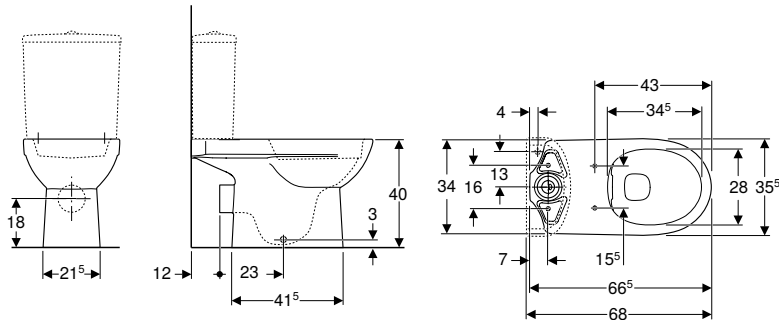

Inodoros y asientos del inodoro

Inodoros al suelo

Inodoros de fondo profundo para cisterna vista baja

Inodoro al suelo Geberit Selnova para cisterna vista baja, fondo profundo, desagüe horizontal, forma semicerrada, Rimfree

click & scan

Aplicación

- Para cisterna vista baja

Información técnica

Material	Cerámica sanitaria

Volumen de suministro

- Inodoro cerámico
- Material de fijación

Propiedades

- Al suelo
- Inodoro de fondo profundo
- Inodoro cerámico sin borde de descarga con sistema de descarga Rimfree
- Serie 1, cantidad total 6 l, según EN 997
- Serie 2 según EN 997
- Forma semicerrada

N.º de art.	Color / superficie	B [cm]	H [cm]	T [cm]	UMV1 [ud.]	EUR/ud.
500.285.01.1	blanco	35,5	40	66,5	1	436,95

Pedido adicional

- Cisterna
- Asiento y tapa del inodoro

Combinable con

- Cisterna vista baja Geberit Selnova Square, doble descarga, conexión de suministro inferior → pág. 82
- Cisterna vista baja Geberit Selnova Square, doble descarga, conexión de suministro lateral → pág. 82
- Cisterna vista baja Geberit Selnova, doble descarga, conexión de suministro inferior → pág. 80
- Cisterna vista baja Geberit Selnova, doble descarga, conexión de suministro lateral → pág. 81
- Asiento y tapa del inodoro Geberit Selnova con anclajes de plástico, fijación desde abajo → pág. 85
- Asiento y tapa del inodoro Geberit Selnova, fijación desde abajo → pág. 86
- Asiento y tapa de del inodoro Geberit Selnova, fijación desde arriba → pág. 86

Accesorios complementarios

- Vista general de accesorios – inodoros cerámicos Geberit Selnova junto con tubos de conexión → pág. 104