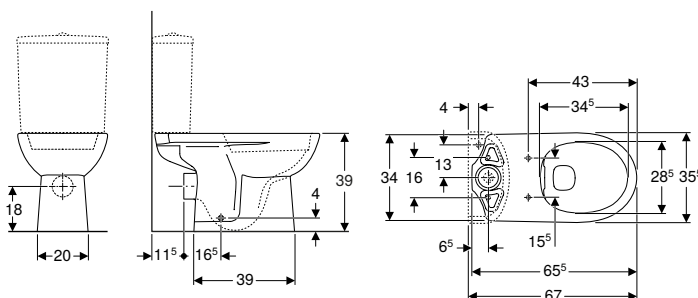

Inodoro al suelo Geberit Selnova para cisterna vista baja, fondo profundo, desagüe horizontal, Rimfree

click & scan

Aplicación

- Para cisterna vista baja

Información técnica

Material	Cerámica sanitaria

Volumen de suministro

- Inodoro cerámico

Propiedades

- Al suelo
- Inodoro de fondo profundo
- Inodoro cerámico sin borde de descarga con sistema de descarga Rimfree
- Serie 1, cantidad total 6 l, según EN 997
- Serie 2 según EN 997