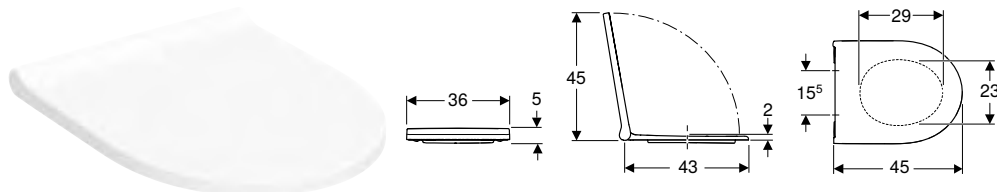

Asiento y tapa del inodoro Geberit Acanto EasyMount

Información técnica

Material	Duroplast
Distancia de fijación	15,5 cm

Propiedades

- Tapa del inodoro superpuesta
- Diseño esbelto
- Asiento y tapa del inodoro con bisagras EasyMount
- Bisagras QuickRelease, bloqueables

N.º de art.	Color / superficie	B [cm]	H [cm]	T [cm]	Función QuickRelease	Mecanismo SoftClosing	Fijación	Material de anclaje	UMV1 [ud.]	EUR/ud.
502.719.01.1	blanco / Brillante	36	5	45	Sí, con bisagras QuickRelease bloqueables	Sí	Desde arriba	Acero inoxidable/ plástico	1	207,05