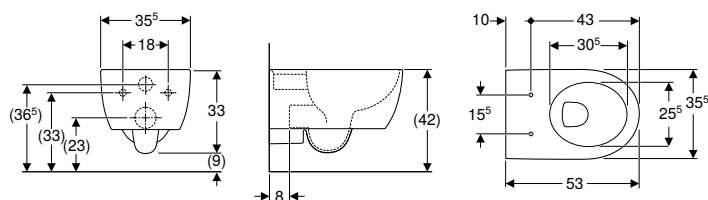

Inodoro suspendido de fondo profundo Geberit iCon, forma cerrada

click & scan

Aplicación

- Para cisternas empotradas
- Para sistemas de descarga por presión

Información técnica

Material	Cerámica sanitaria

Volumen de suministro

- Material de fijación

Propiedades

- Suspendido
- Inodoro de fondo profundo
- Fijación simple mediante fijación a pared Geberit modelo EFF3 para inodoro
- Con brida de descarga
- Serie 1, cantidad total 6 / 5 l, según EN 997
- Serie 2 según EN 997
- Descarga de 4,5 l
- Forma cerrada
- Fijación oculta

N.º de art.	Color / superficie	B [cm]	H [cm]	T [cm]	UMV1 [ud.]	EUR/ud.
204000000	blanco	35,5	33	53	1	308,45

Pedido adicional

- Asiento y tapa del inodoro

Combinable con

- Asiento y tapa del inodoro Geberit iCon EasyMount → pág. 84

- Dependiendo del tipo de montaje, para el montaje se necesitará un juego de conexión Geberit para inodoro suspendido