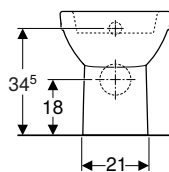

Inodoro al suelo de fondo profundo Geberit Selnova, adosado a la pared, desagüe horizontal, forma semicerrada

click & scan

Aplicación

- Para cisternas empotradas

Información técnica

Material	Cerámica sanitaria

Volumen de suministro

- Inodoro cerámico
- Material de fijación

Propiedades

- Al suelo
- Inodoro de fondo profundo
- Con brida de descarga
- Serie 2 según EN 997
- Serie 1, cantidad total 6 l, según EN 997
- Forma semicerrada

N.º de art.	Color / superficie	B [cm]	H [cm]	T [cm]	UMV1 [ud.]	EUR/ud.
500.286.01.1	blanco	35,5	40	53	1	277,65

Pedido adicional

- Asiento y tapa del inodoro