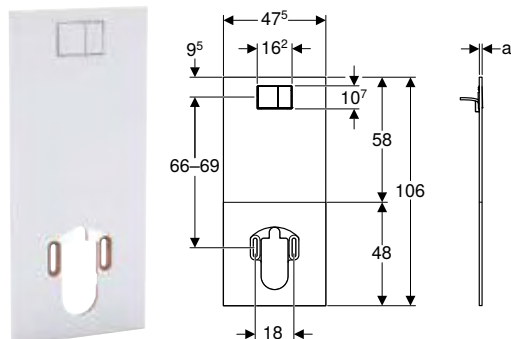

Placas de diseño

Para inodoros bidé

Nuevo

Panel para inodoro bidé Geberit AquaClean

click & scan

Aplicación

- Para la conexión de Geberit AquaClean Alba en cisternas empotradas Geberit
- Para la conexión de inodoros bidé Geberit AquaClean Tuma en cisternas empotradas Geberit
- Para la conexión de Geberit AquaClean Sela en cisternas empotradas Geberit
- Para la conexión de Geberit AquaClean Mera en cisternas empotradas Geberit
- Para cisternas empotradas Sigma de 12 cm
- Para cisternas empotradas Twinline 12 cm (a partir del año de fabricación 1997 o el 1988 con juego de conversión integrado de doble descarga)
- Para cisternas empotradas Sigma, cuando no se puede perforar el orificio necesario para la conexión de suministro (p. ej. vivienda de alquiler)
- Para superficies completamente embaldosadas

Volumen de suministro

- Placa ciega
- 4 varillas de accionamiento
- Adaptador de junta plana de obturación radial
- Material de fijación

Propiedades

- Adecuado para una distancia 66–69 cm, medida desde el centro del pulsador hasta el centro de la fijación de la cerámica
- Complemento para cubiertas transitables sin daño de pavimento montable y desmontable
- Placa ciega con pulsador integrado para doble descarga
- Pulsador cromado mate
- Pulsador enrasado
- Conexión de suministro oculta
- Cable de conexión a red detrás de la placa desplegable

N.º de art.	Color / superficie	Material	a	B	H	UMV1	EUR/ud.
			[cm]	[cm]	[cm]	[ud.]	
115.328.SI.1	blanco / Vidrio	Placas estratificadas de alta presión/vidrio	2	47,5	106	1	1002,60
115.328.SJ.1	negro / Vidrio	Placas estratificadas de alta presión/vidrio	2	47,5	106	1	1002,65
115.329.11.1	blanco alpino	Placas estratificadas de alta presión	1,5	47,5	106	1	839,80

Disponible a partir de febrero 2026

Accesorios complementarios

- Juego de conexión Geberit para inodoro suspendido, longitud 30 cm → pág. 603