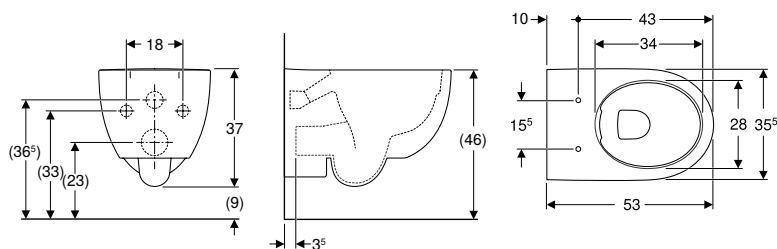

Inodoros Comfort

Inodoros de fondo profundo, elevados

Inodoro suspendido Premium Geberit Selnova, fondo profundo, elevado, forma cerrada, Rimfree

click & scan

Aplicación

- Para cisternas empotradas
- Para sistemas de descarga por presión

Información técnica

Material	Cerámica sanitaria

Volumen de suministro

- Material de fijación

Propiedades

- Inodoro de fondo profundo
- Suspendido
- Inodoro cerámico sin borde de descarga con sistema de descarga Rimfree
- Fijación simple mediante fijación a pared Geberit modelo EFF3 para inodoro
- Serie 1, cantidad total 6 / 5 / 4 l, según EN 997
- Forma cerrada
- Borde superior de cerámica elevado de 46 cm en altura estándar de fijación

N.º de art.	Color / superficie	B [cm]	H [cm]	T [cm]	UMV1 [ud.]	EUR/ud.
500.694.01.2	blanco	35,5	37	53	1	479,80

Pedido adicional

- Asiento y tapa del inodoro

Combinable con

- Asiento y tapa de del inodoro Geberit Selnova, fijación desde arriba → pág. 86

- Dependiendo del tipo de montaje, para el montaje se necesitará un juego de conexión Geberit para inodoro suspendido, longitud 30 cm