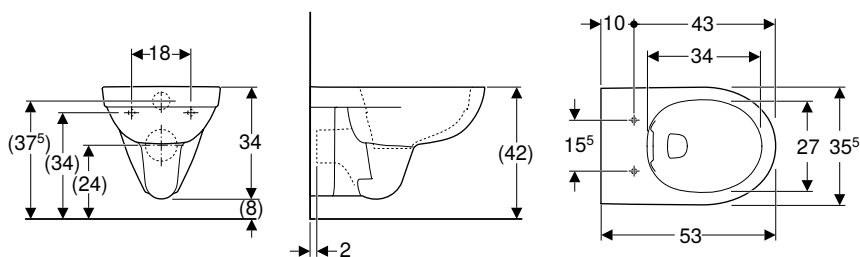

Inodoros y asientos del inodoro

Inodoros suspendidos
Inodoros de fondo profundo

Inodoro suspendido de fondo profundo Geberit Selnova, Rimfree

click & scan

Aplicación

- Para cisternas empotradas
- Para sistemas de descarga por presión

Información técnica

Material	Cerámica sanitaria

Propiedades

- Suspendido
- Inodoro de fondo profundo
- Inodoro cerámico sin borde de descarga con sistema de descarga Rimfree
- Descarga de 4 l
- Serie 1, cantidad total 6 / 4 l, según EN 997
- Serie 2 según EN 997

Volumen de suministro

- Inodoro cerámico

N.º de art.	Color / superficie	B [cm]	H [cm]	T [cm]	UMV1 [ud.]	EUR/ud.
500.265.01.1	blanco	35,5	34	53	1	200,55

Pedido adicional

- Asiento y tapa del inodoro

Combinable con

- Asiento y tapa del inodoro Geberit Selnova, fijación desde abajo → pág. 86
- Asiento y tapa del inodoro Geberit Selnova con anclajes de plástico, fijación desde abajo → pág. 85
- Asiento y tapa de del inodoro Geberit Selnova, fijación desde arriba → pág. 86