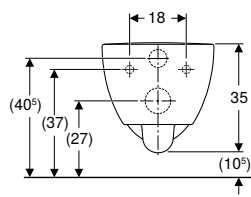

Inodoros de fondo profundo, alargados

Inodoro suspendido Premium Geberit Selnova Comfort, fondo profundo, proyección amplia, forma semicerrada, sin barreras, Rimfree

click & scan

Aplicación

- Para cisternas empotradas
- Para sistemas de descarga por presión

Información técnica

Material	Cerámica sanitaria

Volumen de suministro

- Inodoro cerámico
- Tubo de descarga alargado

Propiedades

- Suspendido
- Inodoro de fondo profundo
- Inodoro cerámico sin borde de descarga con sistema de descarga Rimfree
- Sin barreras
- Serie 1, cantidad total 6 / 5 / 4 l, según EN 997
- Serie 2 según EN 997
- Descarga de 4 l
- Forma semicerrada
- Proyección amplia

N.º de art.	Color / superficie	B [cm]	H [cm]	T [cm]	UMV1 [ud.]	EUR/ud.
500.693.01.2	blanco	35,5	35	70	1	479,80

Pedido adicional

- Asiento y tapa del inodoro

Combinable con

- Asiento del inodoro Geberit Selnova Comfort sin barreras, antibacteriano, fijación desde arriba → pág. 94
- Asiento del inodoro Geberit Selnova Comfort sin barreras, antibacteriano, fijación desde arriba → pág. 95