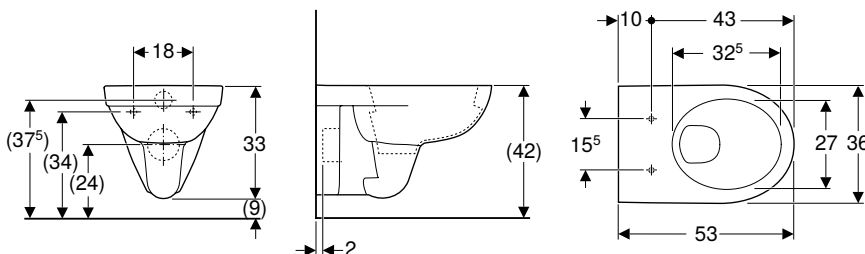

Inodoro suspendido de fondo profundo Geberit Selnova

click & scan

Aplicación

- Para cisternas empotradas
- Para sistemas de descarga por presión

Información técnica

Material	Cerámica sanitaria

Propiedades

- Suspendido
- Inodoro de fondo profundo
- Con brida de descarga
- Serie 1, cantidad total 6 / 4 l, según EN 997
- Serie 2 según EN 997
- Descarga de 4 l

Volumen de suministro

- Inodoro cerámico

N.º de art.	Color / superficie	B [cm]	H [cm]	T [cm]	UMV1 [ud.]	EUR/ud.
500.260.01.1	blanco	36	33	53	1	143,50

Pedido adicional

- Asiento y tapa del inodoro

Combinable con

- Asiento y tapa del inodoro Geberit Selnova con anclajes de plástico, fijación desde abajo → pág. 85
- Asiento y tapa de del inodoro Geberit Selnova, fijación desde arriba → pág. 86
- Asiento y tapa del inodoro Geberit Selnova, fijación desde abajo → pág. 86