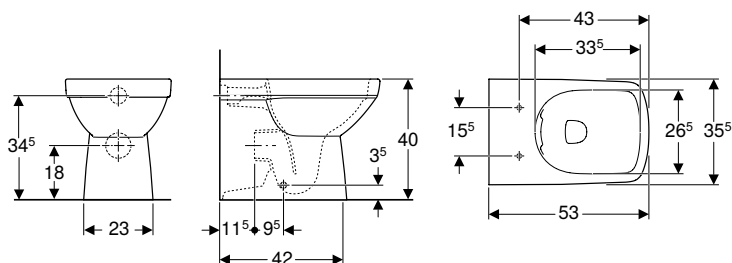

Combinable con

- Asiento y tapa del inodoro Geberit Selnova con anclajes de plástico, fijación desde abajo → pág. 85
- Asiento y tapa de del inodoro Geberit Selnova, fijación desde arriba → pág. 86
- Asiento y tapa del inodoro Geberit Selnova, fijación desde abajo → pág. 86

Inodoro al suelo de fondo profundo Geberit Selnova cuadrado, adosado a la pared, desagüe horizontal o vertical, forma semicerrada, Rimfree

click & scan

Información técnica

Material	Cerámica sanitaria

Volumen de suministro

- Inodoro cerámico
- Material de fijación

Propiedades

- Al suelo
- Adosado a la pared
- Inodoro de fondo profundo
- Inodoro cerámico sin borde de descarga con sistema de descarga Rimfree
- Desagüe horizontal o vertical
- Serie 1, cantidad total 6 / 4 l, según EN 997
- Serie 2 según EN 997
- Descarga de 4 l
- Forma semicerrada

N.º de art.	Color / superficie	B [cm]	H [cm]	T [cm]	UMV1 [ud.]	EUR/ud.
500.153.01.1	blanco	35,5	40	53	1	283,30

Pedido adicional

- Asiento y tapa del inodoro

Combinable con

- Asiento y tapa del inodoro Geberit Selnova Square fijación desde abajo → pág. 88
- Asiento y tapa del inodoro Geberit Selnova Square, diseño esbelto, fijación por arriba → pág. 88

Accesorios complementarios

- Vista general de accesorios – inodoros cerámicos Geberit Selnova Square junto con tubos de conexión → pág. 104