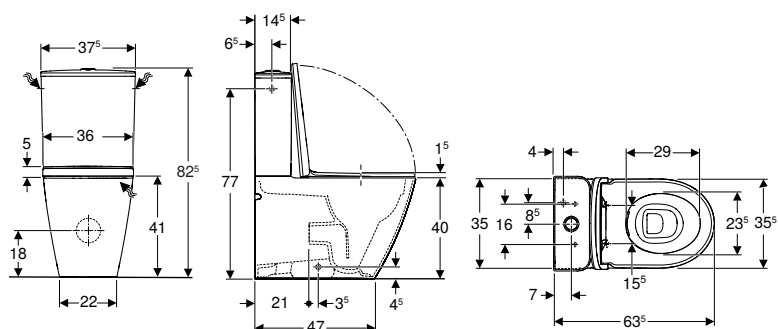

Inodoros al suelo

Inodoros de fondo profundo para cisterna vista baja

Nuevo

Juego de inodoro al suelo Geberit Join con cisterna vista baja, fondo profundo, adosado a la pared, Rimfree, con asiento y tapa del inodoro

click & scan

Aplicación

- Para conexiones de suministro 3/8"

Información técnica

Volumen de descarga, ajuste de fábrica	4 l / 2,6 l
Descarga total, rango de ajuste	4 l / 4,5 l / 6 l
Descarga parcial, rango de ajuste	2,6 l / 3 l
Material	Cerámica sanitaria

Volumen de suministro

- Inodoro cerámico
- Cisterna vista baja
- Asiento y tapa del inodoro
- Mecanismo para cisternas
- Material de fijación

Propiedades

- Al suelo
- Adosado a la pared
- Inodoro de fondo profundo
- Doble descarga
- Inodoro cerámico sin borde de descarga con sistema de descarga Rimfree
- Serie 1, cantidad total 4 l, según EN 997
- Conexión de suministro lateral o por abajo
- Acceso a la llave de escuadra desde la izquierda o la derecha
- Desagüe horizontal o vertical
- Forma cerrada
- Fijación oculta
- Asiento y tapa del inodoro de plástico termoestable
- Tapa del inodoro superpuesta
- Asiento y tapa del inodoro con bisagras EasyMount
- Bisagras QuickRelease, bloqueables