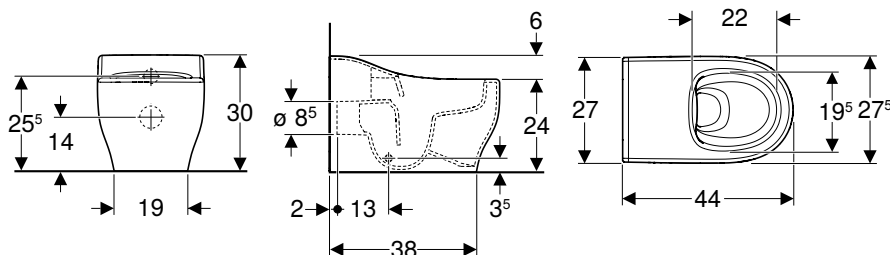

Inodoro al suelo Geberit Bambini para niños pequeños, fondo profundo, Rimfree

click & scan

Aplicación

- Para niños pequeños
- Para instalaciones de asistencia infantil
- Para sustituir los orinales
- Para cisternas empotradas

Propiedades

- Al suelo
- Adosado a la pared
- Inodoro de fondo profundo
- Inodoro cerámico sin borde de descarga con sistema de descarga Rimfree
- Tipo 1, cantidad total 5 / 4 l, según EN 997
- Diámetro de desagüe 85 mm
- Forma cerrada
- Fijación oculta
- Altura del borde superior de la cerámica: 24 cm
- Forma de orinal

Información técnica

Material	Cerámica sanitaria

Volumen de suministro

- Inodoro cerámico
- Material de fijación

N.º de art.	Color / superficie	B [cm]	H [cm]	T [cm]	UMV1 [ud.]	EUR/ud.
502.965.00.1	blanco	27,5	30	44	1	265,15

Combinable con

- Asiento del inodoro Geberit Bambini para niños pequeños → pág. 101
- Bastidor Geberit Duofix Bambini para inodoro al suelo para niños y niños pequeños, 97 cm, con cisterna empotrada Sigma 12 cm → pág. 419
- Pulsador Geberit Sigma01, redondo, doble descarga, para inodoro Bambini → pág. 486

Accesorios complementarios

- Vista general de accesorios complementarios – inodoros suspendidos Geberit Bambini e inodoros al suelo Rimfree → pág. 51