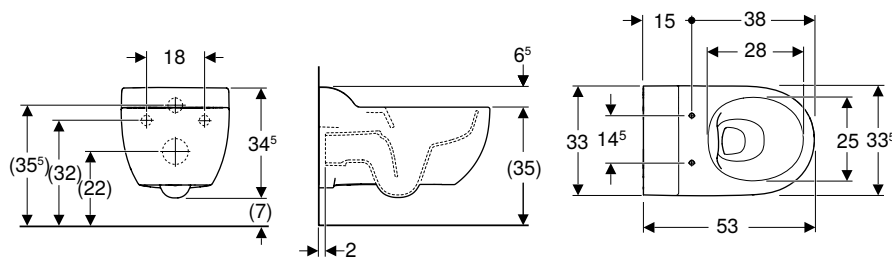

Inodoros para niños

Inodoros suspendidos

Inodoro suspendido Geberit Bambini para niños, fondo profundo, Rimfree, para asiento y tapa del inodoro

click & scan

Aplicación

- Para niños
- Para instalaciones de asistencia infantil
- Para cisternas empotradas

Información técnica

Material	Cerámica sanitaria

Propiedades

- Suspendido
- Inodoro de fondo profundo
- Inodoro cerámico sin borde de descarga con sistema de descarga Rimfree
- Distancia al suelo de 7 cm
- Serie 1, cantidad total 6 / 5 / 4 l, según EN 997
- Forma cerrada
- Fijación oculta
- Altura del borde superior de la cerámica: 35 cm

Volumen de suministro

- Inodoro cerámico
- Material de fijación

N.º de art.	Color / superficie	B [cm]	H [cm]	T [cm]	UMV1 [ud.]	EUR/ud.
502.959.00.1	blanco	33,5	34,5	53	1	303,05

Pedido adicional

- Asiento y tapa del inodoro o asiento del inodoro

Combinable con

- Asiento y tapa del inodoro Geberit Bambini para niños EasyMount → pág. 100
- Asiento del inodoro Geberit Bambini para niños, con función de apoyo → pág. 101
- Bastidor Geberit Duofix Bambini para inodoro suspendido para niños, 97 cm, con cisterna empotrada Sigma 12 cm → pág. 418
- Pulsador Geberit Sigma01, redondo, doble descarga, para inodoro Bambini → pág. 486

Accesorios complementarios

- Vista general de accesorios complementarios – inodoros suspendidos Geberit Bambini e inodoros al suelo Rimfree → pág. 51