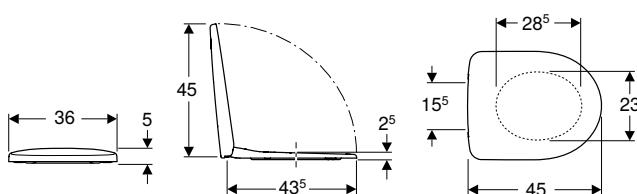

Asiento y tapa de del inodoro Geberit Selnova, fijación desde arriba

click & scan

Información técnica

Material	Duroplast
Distancia de fijación	15,5 cm

Volumen de suministro

- Asiento y tapa del inodoro

Propiedades

- Tapa del inodoro superpuesta
- Anclajes de acero

N.º de art.	Color / superficie	B [cm]	H [cm]	T [cm]	Función QuickRelease	Mecanismo SoftClosing	Fijación	Material de anclaje	UMV1 [ud.]	EUR/ud.
500.333.01.1	blanco / Brillante	36	5	45	No	Sí	Desde arriba	Latón cromado	1	80,00
500.335.01.1	blanco / Brillante	36	5	45	Sí, con bisagras QuickRelease	Sí	Desde arriba	Latón cromado	1	98,35
500.337.01.1	blanco / Brillante	36	5	45	No	No	Desde arriba	Acero inoxidable	1	55,10

Combinable con

- Inodoro suspendido Premium Geberit Selnova Compact, fondo profundo, compacto, forma cerrada, Rimfree → pág. 65
- Inodoro suspendido de fondo profundo Geberit Selnova Compact, compacto, Rimfree → pág. 65
- Inodoro suspendido Premium Geberit Selnova, fondo profundo, elevado, forma cerrada, Rimfree → pág. 90
- Inodoro suspendido Premium Geberit Selnova, de fondo profundo, forma semicerrada, Rimfree → pág. 45
- Inodoro suspendido de fondo profundo Geberit Selnova, Rimfree → pág. 62
- Inodoro suspendido de fondo profundo Geberit Selnova → pág. 62
- Inodoro al suelo de fondo profundo Geberit Selnova Premium, adosado a la pared, desagüe horizontal o vertical, forma semicerrada, Rimfree → pág. 75
- Inodoro al suelo de fondo profundo Geberit Selnova Square, adosado a la pared, desagüe horizontal o vertical, forma semicerrada, Rimfree → pág. 76
- Inodoro al suelo de fondo profundo Geberit Selnova, adosado a la pared, desagüe horizontal, forma semicerrada → pág. 76
- Inodoro al suelo Geberit Selnova para cisterna vista baja, fondo profundo, desagüe horizontal, forma semicerrada, Rimfree → pág. 69
- Inodoro al suelo Geberit Selnova para cisterna vista baja, fondo profundo, desagüe horizontal, forma semicerrada, Rimfree → pág. 68
- Inodoro al suelo Geberit Selnova para cisterna vista baja, fondo profundo, desagüe horizontal, Rimfree → pág. 68
- Inodoro al suelo Geberit Selnova para cisterna vista baja, fondo profundo, desagüe vertical, forma semicerrada → pág. 70
- Inodoro al suelo Geberit Selnova para cisterna vista baja, fondo profundo, desagüe horizontal → pág. 70
- Inodoro al suelo Geberit Selnova para cisterna vista baja, fondo profundo, desagüe vertical → pág. 71