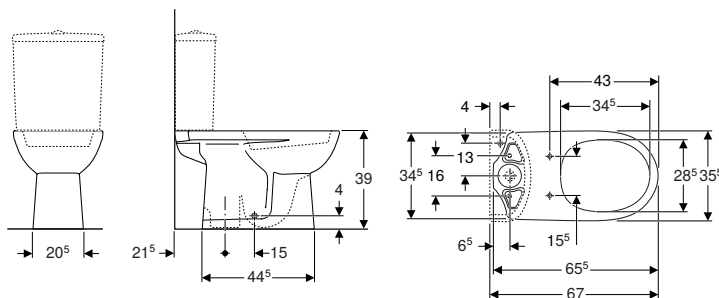

Pedido adicional

- Cisterna
- Asiento y tapa del inodoro
- Material de fijación

Combinable con

- Cisterna vista baja Geberit Selnova Square, doble descarga, conexión de suministro inferior → pág. 82
- Cisterna vista baja Geberit Selnova Square, doble descarga, conexión de suministro lateral → pág. 82
- Cisterna vista baja Geberit Selnova, doble descarga, conexión de suministro inferior → pág. 80
- Cisterna vista baja Geberit Selnova, doble descarga, conexión de suministro lateral → pág. 81
- Asiento y tapa del inodoro Geberit Selnova con anclajes de plástico, fijación desde abajo → pág. 85
- Asiento y tapa del inodoro Geberit Selnova, fijación desde abajo → pág. 86
- Asiento y tapa de del inodoro Geberit Selnova, fijación desde arriba → pág. 86

Accesorios complementarios

- Vista general de accesorios – inodoros cerámicos Geberit Selnova junto con tubos de conexión → pág. 104

Inodoro al suelo Geberit Selnova para cisterna vista baja, fondo profundo, desagüe vertical

Aplicación

- Para cisterna vista baja

Información técnica

Material	Cerámica sanitaria

Propiedades

- Al suelo
- Inodoro de fondo profundo
- Con brida de descarga
- Desagüe vertical
- Serie 1, cantidad total 6 l, según EN 997
- Serie 2 según EN 997

Volumen de suministro

- Inodoro cerámico

N.º de art.	Color / superficie	B [cm]	H [cm]	T [cm]	UMV1 [ud.]	EUR/ud.
500.281.01.1	blanco	35,5	39	65,5	1	233,60

Pedido adicional

- Cisterna
- Asiento y tapa del inodoro
- Material de fijación

Combinable con

- Cisterna vista baja Geberit Selnova Square, doble descarga, conexión de suministro inferior → pág. 82
- Cisterna vista baja Geberit Selnova Square, doble descarga, conexión de suministro lateral → pág. 82
- Cisterna vista baja Geberit Selnova, doble descarga, conexión de suministro inferior → pág. 80
- Cisterna vista baja Geberit Selnova, doble descarga, conexión de suministro lateral → pág. 81
- Asiento y tapa del inodoro Geberit Selnova con anclajes de plástico, fijación desde abajo → pág. 85
- Asiento y tapa del inodoro Geberit Selnova, fijación desde abajo → pág. 86
- Asiento y tapa de del inodoro Geberit Selnova, fijación desde arriba → pág. 86