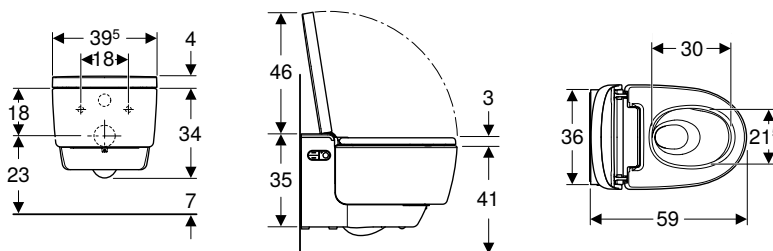

Inodoro bidé Geberit AquaClean Mera Classic, inodoro suspendido

click & scan

Aplicación

- Para una utilización del inodoro confortable y sin olores
- Para la limpieza cuidadosa con agua del área anal y vaginal

Información técnica

Grado de protección	IPX4
Tensión nominal	230 V CA
Frecuencia de red	50 Hz
Consumo de potencia en espera máx.	0,5 W
Presión dinámica	0,5–10 bar
Temperatura de servicio	5–40 °C
Temperatura del agua, rango de ajuste	34–40 °C
Presión mínima de flujo	0,5 bar
Duración de la ducha	30–50 s
Carga asiento del inodoro máx.	150 kg

Volumen de suministro

- Juego de conexión de suministro de agua para cisternas empotradas Sigma y Omega 12 cm, altura de instalación 112 cm
- Rosca hembra de acoplamiento para conexión a red
- Deflector ducha
- Líquido descalcificador 125 ml
- Juego de limpieza
- Juego de manguitos para inodoro, Ø 90 mm
- Mando a distancia con soporte mural y batería CR2032
- Material de fijación

Propiedades

- Sistema de agua caliente híbrido con calentador instantáneo y depósito de agua caliente
- Ducha anal con tecnología WhirlSpray de dos chorros
- Cabezal femenino separado en posición de reposo protegida
- Temperatura del agua de la ducha ajustable
- Intensidad del agua ajustable en cinco niveles
- Brazo-ducha con cinco posiciones diferentes
- Ducha oscilante (movimiento de avance y retorno automático del brazo-ducha) ajustable
- Prelavado y posaclorado automáticos del cabezal con agua
- Programa de descalcificación
- Suspendido
- Inodoro cerámico sin borde de descarga con sistema de descarga TurboFlush
- Inodoro de fondo profundo con esmalte especial KeraTect
- Detector de usuario
- Unidad de extracción de olores con filtro de panal de cerámica activable
- Unidad de extracción de olores con función de seguimiento
- Secador activable
- Potencia aire secador ajustable en 5 niveles
- Brazo del secador extraíble
- Temperatura del secador ajustable
- Asiento y tapa del inodoro con mecanismo SoftClosing
- Tapa del inodoro con SoftOpening
- Tapa del inodoro con función QuickRelease
- Funciones y ajustes a través del mando a distancia
- Tres perfiles de usuario programables
- Compatible con la aplicación Geberit Home
- Conexión lateral al suministro de agua, oculta tras el inodoro cerámico
- Conexión a red con cable de protección extensible de tres capas, oculto en el lateral derecho tras el inodoro cerámico
- Posibilidad de conexión de suministro lateral externa, a la izquierda con accesorios complementarios
- Posibilidad de conexión a red externa, con base derecha
- Aislamiento acústico premontado
- Homologación según (DIN) EN 1717/ (DIN) EN 13077