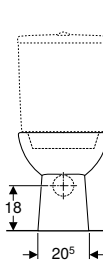

Inodoro al suelo Geberit Selnova para cisterna vista baja, fondo profundo, desagüe horizontal

click & scan

Aplicación

- Para cisterna vista baja

Información técnica

Material	Cerámica sanitaria

Propiedades

- Al suelo
- Inodoro de fondo profundo
- Con brida de descarga
- Serie 1, cantidad total 6 l, según EN 997
- Serie 2 según EN 997

Volumen de suministro

- Inodoro cerámico

N.º de art.	Color / superficie	B [cm]	H [cm]	T [cm]	UMV1 [ud.]	EUR/ud.
500.282.01.1	blanco	35,5	39	65,5	1	167,80