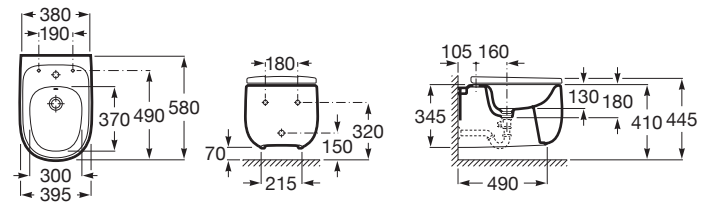

BEYOND

Bidé suspendido sin tapa

MEDIDAS

Longitud	395 mm
Anchura	580 mm
Altura	345 mm

COLORES Y ACABADOS

PVPR (IVA INCLUIDO)

954,69 €

DIBUJOS TÉCNICOS