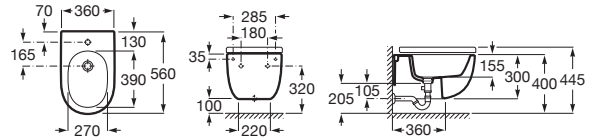

Capacidad del bidé (l): 7

Conjunto de fijaciones: Incluido

Forma: Redondo

Peso (Kg): 21

Tapa: Tapa no incluida

Tipo de instalación: Suspendido

COMPATIBLE

Meridian