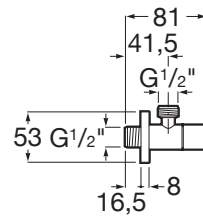

AQUA

SQUARE - Llave de corte 1/2" - 1/2" (válvula cerámica)

PVPR (IVA INCLUIDO)

29,64 €

DIBUJOS TÉCNICOS

CARACTERÍSTICAS

Lugar de instalación: Ducha, Fregadero, Inodoro, Lavadero

Rosca de la toma de agua: 1/2"

Tipo de instalación: Mural