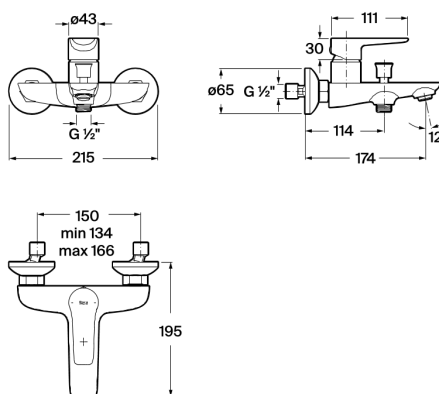

**MONODIN**

**Grifería exterior para baño-ducha con inversor automático**

PVPR (IVA INCLUIDO)

**140,36 €**

**DIBUJOS TÉCNICOS**

**CARACTERÍSTICAS**

Grifería exterior para baño-ducha con inversor automático. Incluye ducha de mano Natura 80/1, flexible de PVC de 1,7 m y soporte articulado.

Enlaces de alimentación flexibles incluidos

Garantía: 5 años

Lugar de instalación: Ducha

Posición del tirador: Superior

Tipo de cartucho: Cerámica monomando

Tipo de grifería: Monomando

Tipo de grifería: Monomando