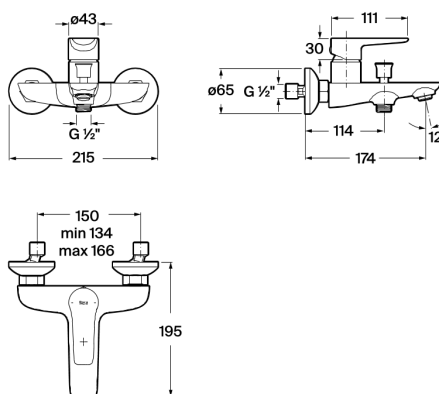

MONODIN

Grifería exterior para baño-ducha con inversor automático

PVPR (IVA INCLUIDO)

182,71 €

DIBUJOS TÉCNICOS

CARACTERÍSTICAS

Grifería exterior para baño-ducha con inversor automático. Incluye ducha de mano Natura 80/1, flexible de PVC de 1,7 m y soporte articulado.

Enlaces de alimentación flexibles incluidos

Garantía: 5 años

Lugar de instalación: Ducha

Posición del tirador: Superior

Tipo de cartucho: Cerámica monomando

Tipo de grifería: Monomando

Tipo de grifería: Monomando