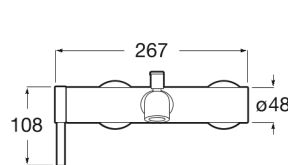

Lugar de instalación: Bañera

Rosca de la toma de agua: 1/2"

Tipo de grifería: Monomando

Tipo de instalación: Mural

Evershine

SoftTurn

COMPRADOS JUNTOS HABITUALMENTE

Stick Round - Ducha de mano con 1 función