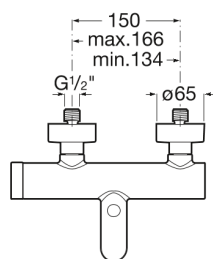

Lugar de instalación: Bañera

Rosca de la toma de agua: 1/2"

Tipo de grifería: Monomando

Tipo de instalación: Mural

Evershine

SoftTurn

COMPRADOS JUNTOS HABITUALMENTE

Stick Round - Ducha de mano con 1 función

5B9B61..0

Round - Soporte fijo para ducha de mano

5B1350..0

ROUND - Soporte fijo cromado para ducha de mano

5B1350C00

Flexo de PVC universal con anti-torsión de 1,70 m

5B2117..0

Ona