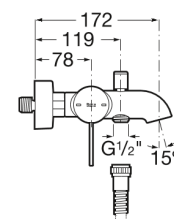

Lugar de instalación: Bañera

Rosca de la toma de agua: 1/2"

Tipo de grifería: Monomando

Tipo de instalación: Mural

Evershine

SoftTurn

COMPRADOS JUNTOS HABITUALMENTE

Stick Round - Ducha de mano con 1 función