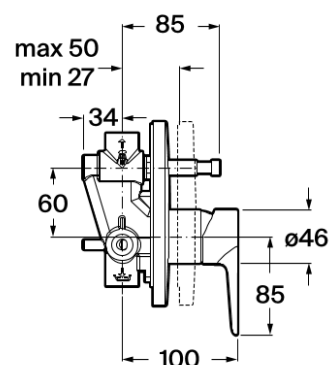

**MONODIN**

**Grifería empotrable para baño-ducha (2 vías)  
con inversor automático**

PVPR (IVA INCLUIDO)

**296,45 €**

DIBUJOS TÉCNICOS

**CARACTERÍSTICAS**

- Garantía: 5 años
- Inversor: Automático
- Lugar de instalación: Ducha
- Posición del tirador: Superior
- Tipo de cartucho: Cerámica monomando
- Tipo de grifería: Monomando
- Tipo de grifería: Monomando
- Tipo de instalación: Empotrada