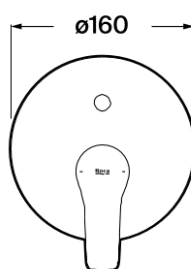

**MONODIN**

**Grifería empotrable para baño-ducha (2 vías)  
con inversor automático**

PVPR (IVA INCLUIDO)

**296,45 €**

DIBUJOS TÉCNICOS

**CARACTERÍSTICAS**

- Garantía: 5 años
- Inversor: Automático
- Lugar de instalación: Ducha
- Posición del tirador: Superior
- Tipo de cartucho: Cerámica monomando
- Tipo de grifería: Monomando
- Tipo de grifería: Monomando
- Tipo de instalación: Empotrada