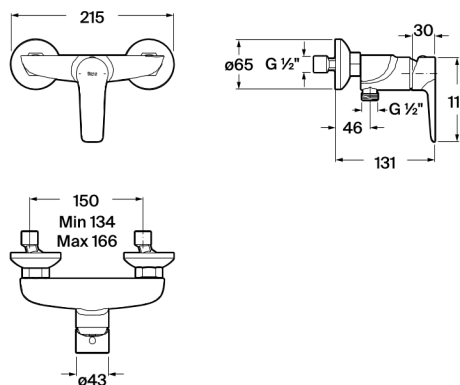

MONODIN

Grifería exterior para ducha

PVPR (IVA INCLUIDO)

123,42 €

DIBUJOS TÉCNICOS

CARACTERÍSTICAS

Grifería exterior para ducha. Incluye ducha de mano Natura 80/1, flexible de PVC de 1,5 m y soporte articulado.

Enlaces de alimentación flexibles incluidos

Garantía: 5 años

Lugar de instalación: Ducha

Posición del tirador: Superior

Tipo de cartucho: Cerámica monomando

Tipo de grifería: Monomando

Tipo de grifería: Monomando