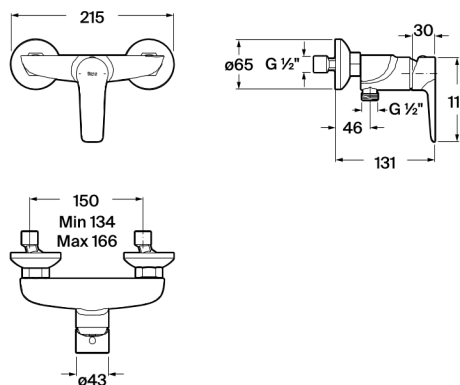

MONODIN

Grifería exterior para ducha

PVPR (IVA INCLUIDO)

158,51 €

DIBUJOS TÉCNICOS

CARACTERÍSTICAS

Grifería exterior para ducha. Incluye ducha de mano Natura 80/1, flexible de PVC de 1,5 m y soporte articulado.

Enlaces de alimentación flexibles incluidos

Garantía: 5 años

Lugar de instalación: Ducha

Posición del tirador: Superior

Tipo de cartucho: Cerámica monomando

Tipo de grifería: Monomando

Tipo de grifería: Monomando