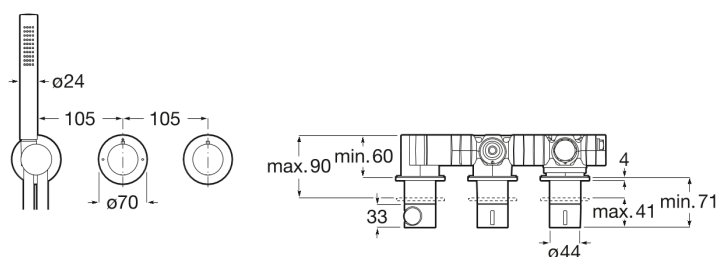

T-MULTI

Grifería termostática empotrable para baño-
ducha (2 vías) con ducha de mano y soporte
con toma de agua. A completar con cuerpo
empotrable A5E214AC00

PVPR (IVA INCLUIDO)

681,23 €

DIBUJOS TÉCNICOS

CARACTERÍSTICAS

Caudal (l/min a 3 bares): 6,5

Consumo anual de energía (kWh/año): 435,09

Lugar de instalación: Ducha

Numero de entradas de agua: 2

Tipo de grifería: Termostático

Tipo de grifería: Termostático

Tipo de instalación: Empotrada

Válvula antirretorno

Evershine

Quick reaction

SafeTouch

Safety 38°

COMPRADOS JUNTOS HABITUALMENTE

Cuerpo empotrable para
grifería de baño-ducha de
2 vías

5E214A..0