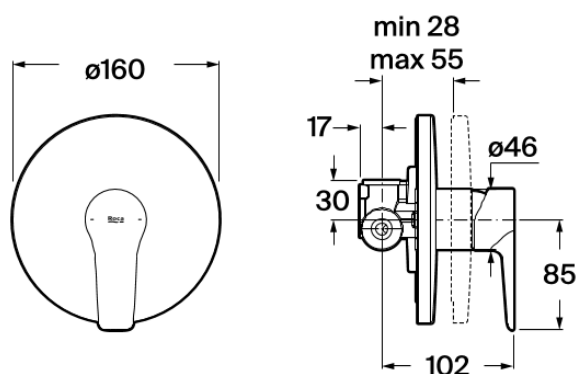

Lugar de instalación: Ducha

Posición del tirador: Superior

Tipo de cartucho: Cerámica monomando

Tipo de grifería: Monomando

Tipo de grifería: Monomando

Tipo de instalación: Empotrada

Evershine

SoftTurn