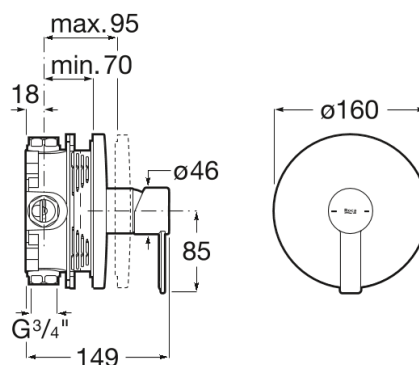

TARGA

Grifería empotrable para ducha (1 vía). A completar con RocaBox A525869403

PVPR (IVA INCLUIDO)

294,03 €

DIBUJOS TÉCNICOS

CARACTERÍSTICAS

Grifería empotrable para ducha (1 vía). A completar con RocaBox A525869403.

Caudal (l/min a 3 bares): 13

Lugar de instalación: Ducha

Tipo de cartucho: Cerámico

Tipo de instalación: Empotrada

Evershine

SoftTurn

COMPRADOS JUNTOS HABITUALMENTE

RocaBox universal para instalaciones empotradas.
A completar con grifería no incluida