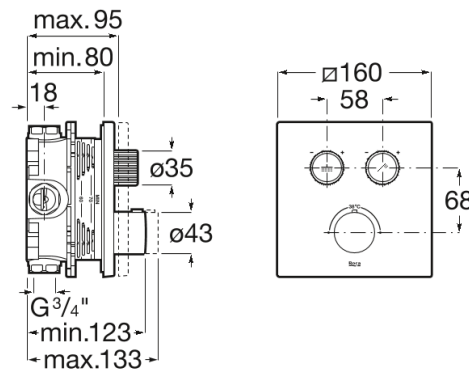

T-3000

SQUARE - Grifería termostática empotrable para baño-ducha con regulador de caudal. A completar con RocaBox A525869403

PVPR (IVA INCLUIDO)

615,89 €

DIBUJOS TÉCNICOS

CARACTERÍSTICAS

- Acabado: Cromado
- Garantía: 2 años
- Inversor regulador de caudal
- Lugar de instalación: Ducha
- Nivel acústico (dB): Grupo 1 (Hasta 20 dB)
- Selección de temperatura
- Temperatura máxima de funcionamiento en contínuo (°C): 80
- Tipo de cartucho: Termostático
- Tipo de desagüe: Desagüe no incluido
- Tipo de grifería: Termostático
- Tipo de grifería: Termostático
- Tipo de instalación: Empotrada