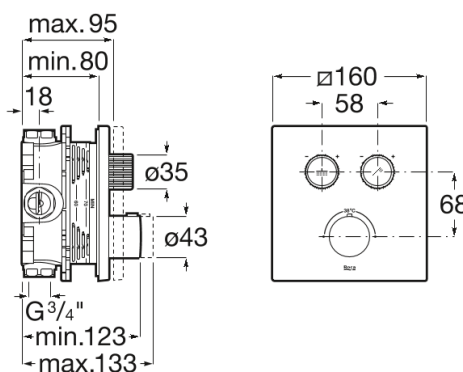

T-3000

SQUARE - Grifería termostática empotrable para baño-ducha con regulador de caudal. A completar con RocaBox A525869403

PVPR (IVA INCLUIDO)

923,23 €

DIBUJOS TÉCNICOS

CARACTERÍSTICAS

Acabado: Cromado

Garantía: 2 años

Inversor regulador de caudal

Lugar de instalación: Ducha

Nivel acústico (dB): Grupo 1 (Hasta 20 dB)

Selección de temperatura

Temperatura máxima de funcionamiento en contínuo (°C): 80

Tipo de cartucho: Termostático

Tipo de desagüe: Desagüe no incluido

Tipo de grifería: Termostático

Tipo de grifería: Termostático

Tipo de instalación: Empotrada

Evershine

Quick reaction

SafeTouch

Safety 38°