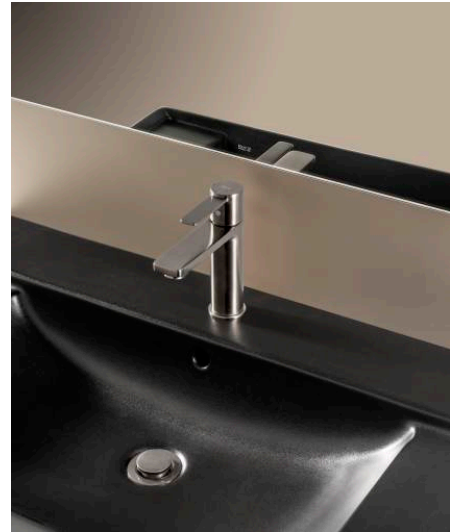

TARGA

Grifería para lavabo con cuerpo liso. Cold Start

PVPR (IVA INCLUIDO)

232,32 €

DIBUJOS TÉCNICOS

CARACTERÍSTICAS

Grifería para lavabo con cuerpo liso y enlaces de alimentación flexibles.  
Apertura en agua fría.

Evershine

SoftTurn

COMPRADOS JUNTOS HABITUALMENTE

Click-clack desagüe  
universal. Tapón cerámico  
Ø65 mm

505401000

Click-clack desagüe  
universal. Tapón Ø65 mm

5054015..