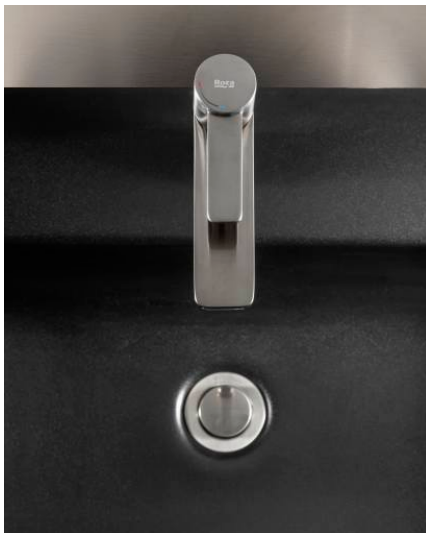

TARGA

Grifería para lavabo con cuerpo liso. Cold Start

PVPR (IVA INCLUIDO)

232,32 €

DIBUJOS TÉCNICOS

CARACTERÍSTICAS

Grifería para lavabo con cuerpo liso y enlaces de alimentación flexibles.  
Apertura en agua fría.

Ahorro de agua y energía

Caudal (l/min a 3 bares): 5

Lugar de instalación: Lavabo

Nivel acústico (dB): Grupo 1 (Hasta 20 dB)

Tipo de aireador: Honeycomb PCA

Tipo de cartucho: Cerámico

Tipo de desagüe: Desagüe no incluido

Evershine

SoftTurn

COMPRADOS JUNTOS HABITUALMENTE

Click-clack desagüe  
universal. Tapón cerámico  
Ø65 mm

505401000

Click-clack desagüe  
universal. Tapón Ø65 mm

5054015..