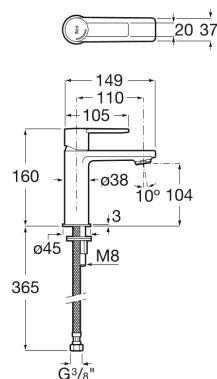

TARGA

Grifería para lavabo con cuerpo liso. Cold Start

PVPR (IVA INCLUIDO)

232,32 €

DIBUJOS TÉCNICOS

CARACTERÍSTICAS

Grifería para lavabo con cuerpo liso y enlaces de alimentación flexibles.  
Apertura en agua fría.

Ahorro de agua y energía

Caudal (l/min a 3 bares): 5

Lugar de instalación: Lavabo

Nivel acústico (dB): Grupo 1 (Hasta 20 dB)

Tipo de aireador: Honeycomb PCA

Tipo de cartucho: Cerámico

Tipo de desagüe: Desagüe no incluido

Evershine

SoftTurn

COMPRADOS JUNTOS HABITUALMENTE

Click-clack desagüe  
universal. Tapón cerámico  
Ø65 mm

505401000

Click-clack desagüe  
universal. Tapón Ø65 mm

5054015..