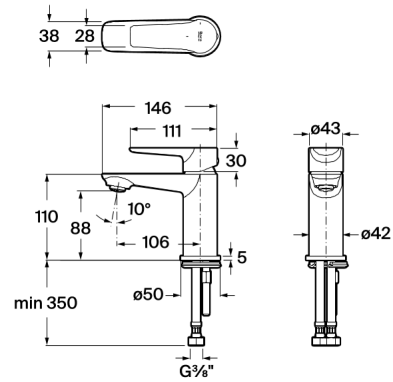

MONODIN

Grifería para lavabo con cuerpo liso. Cold Start

PVPR (IVA INCLUIDO)

113,38 €

DIBUJOS TÉCNICOS

CARACTERÍSTICAS

Grifería para lavabo con cuerpo liso, aireador y enlaces de alimentación flexibles. No incluye desagüe click-clack. Apertura en agua fría.

Ahorro de agua y energía

Apertura frontal en agua fría

Caudal (l/min a 3 bares): 5

Enlaces de alimentación flexibles incluidos

Garantía: 5 años

Grifo (agua fría)

Lugar de instalación: Lavabo

Posición del tirador: Superior