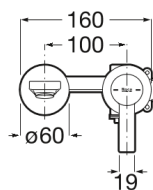

TARGA

Grifería empotrable para lavabo

PVPR (IVA INCLUIDO)

419,87 €

DIBUJOS TÉCNICOS

CARACTERÍSTICAS

Grifería empotrable para lavabo. No incluye desagüe ni enlaces de alimentación flexibles. A completar con cuerpo empotrable A5E3503..0.

Ahorro de agua y energía

Caudal (l/min a 3 bares): 5

Lugar de instalación: Lavabo

Nivel acústico (dB): Grupo 1 (Hasta 20 dB)

Tipo de aireador: Honeycomb PCA

Tipo de cartucho: Cerámico

Tipo de desagüe: Desagüe no incluido