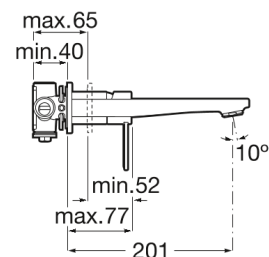

TARGA

Grifería empotrable para lavabo

PVPR (IVA INCLUIDO)

419,87 €

DIBUJOS TÉCNICOS

CARACTERÍSTICAS

Grifería empotrable para lavabo. No incluye desagüe ni enlaces de alimentación flexibles. A completar con cuerpo empotrable A5E3503..0.

Ahorro de agua y energía

Caudal (l/min a 3 bares): 5

Lugar de instalación: Lavabo

Nivel acústico (dB): Grupo 1 (Hasta 20 dB)

Tipo de aireador: Honeycomb PCA

Tipo de cartucho: Cerámico

Tipo de desagüe: Desagüe no incluido