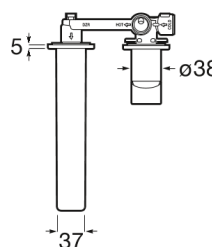

TARGA

Grifería empotrable para lavabo

PVPR (IVA INCLUIDO)

419,87 €

DIBUJOS TÉCNICOS

CARACTERÍSTICAS

Grifería empotrable para lavabo. No incluye desagüe ni enlaces de alimentación flexibles. A completar con cuerpo empotrable A5E3503..0.

Ahorro de agua y energía

Caudal (l/min a 3 bares): 5

Lugar de instalación: Lavabo

Nivel acústico (dB): Grupo 1 (Hasta 20 dB)

Tipo de aireador: Honeycomb PCA

Tipo de cartucho: Cerámico

Tipo de desagüe: Desagüe no incluido