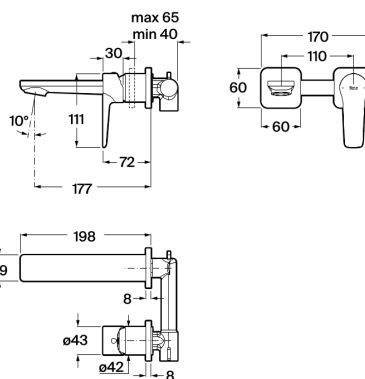

**MONODIN**

**Grifería empotrable para lavabo**

PVPR (IVA INCLUIDO)

**356,95 €**

**DIBUJOS TÉCNICOS**

**CARACTERÍSTICAS**

Grifería empotrable para lavabo. Cuerpo empotrable universal incluido.

Caudal (l/min a 3 bares): 5

Garantía: 5 años

Lugar de instalación: Lavabo

Posición del tirador: Superior

Tipo de cartucho: Cerámica monomando

Tipo de grifería: Monomando

Tipo de grifería: Monomando

Tipo de instalación: Mural

Evershine