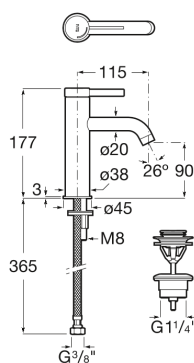

ONA

Grifería para lavabo con cuerpo liso. Cold Start

PVPR (IVA INCLUIDO)

275,88 €

DIBUJOS TÉCNICOS

CARACTERÍSTICAS

Grifería para lavabo con cuerpo liso y enlaces de alimentación flexibles. Incluye desagüe click-clack. Apertura en agua fría.