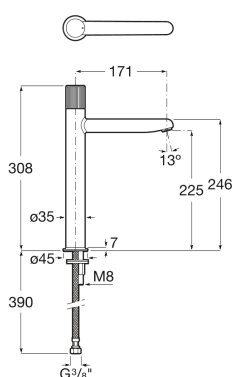

NU

Grifería para lavabo con cuerpo liso y caño alto. Cold Start. Maneta Stripes

PVPR (IVA INCLUIDO)

494,89 €

DIBUJOS TÉCNICOS

CARACTERÍSTICAS

Grifería para lavabo con cuerpo liso, caño alto y enlaces de alimentación flexibles. Apertura en agua fría. Maneta Stripes.

Ahorro de agua y energía

Apertura frontal en agua fría

Caudal (l/min a 3 bares): 5

Enlaces de alimentación flexibles incluidos

Lugar de instalación: Lavabo

Nivel acústico (dB): Grupo 1 (Hasta 20 dB)

Tipo de aireador: Honeycomb PCA