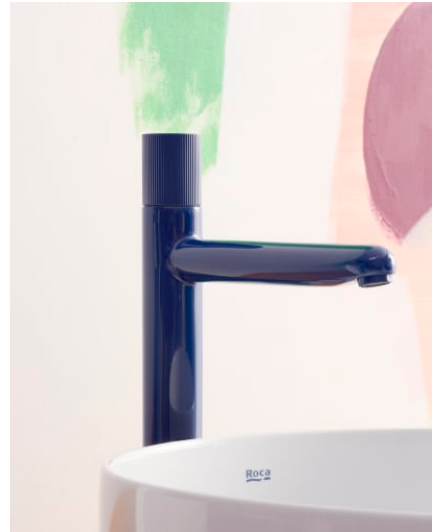

NU

Grifería para lavabo con cuerpo liso y caño alto. Cold Start. Maneta Stripes

PVPR (IVA INCLUIDO)

494,89 €

DIBUJOS TÉCNICOS

CARACTERÍSTICAS

Grifería para lavabo con cuerpo liso, caño alto y enlaces de alimentación flexibles. Apertura en agua fría. Maneta Stripes.

Ahorro de agua y energía

Apertura frontal en agua fría

Caudal (l/min a 3 bares): 5

Enlaces de alimentación flexibles incluidos

Lugar de instalación: Lavabo

Nivel acústico (dB): Grupo 1 (Hasta 20 dB)

Tipo de aireador: Honeycomb PCA

Tipo de cartucho: Cerámico

Tipo de desagüe: Desagüe no incluido

Tipo de grifería: Monomando

Evershine

SoftTurn

COMPRADOS JUNTOS HABITUALMENTE

Lavabo de sobre encimera

327691..0

Click-clack desagüe
universal. Tapón Ø65 mm

5054015..

Nu

La colección de grifería Nu de Inma Bermúdez Studio es una colección original y divertida con una clara apuesta por las formas simples en las que la expresión ha quedado reducida a lo esencial. Estas griferías permiten una combinación de colores y formas y dan rienda suelta a la imaginación para crear un espacio de baño personalizado.