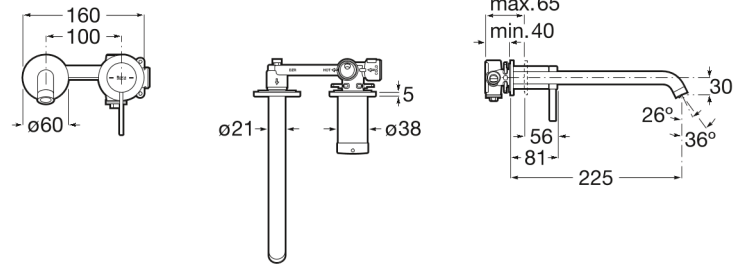

### CARACTERÍSTICAS

Grifería empotrable para lavabo. Longitud del caño 230 mm. No incluye desagüe ni enlaces de alimentación flexibles. A completar con cuerpo empotrable universal A5E3501..0.

Caudal (l/min a 3 bares): 5

Cromo biniquel

Lugar de instalación: Lavabo

Nivel acústico (dB): Grupo 1 (Hasta 20 dB)

Tipo de aireador: Integrado

Tipo de desagüe: Desagüe no incluido

Tipo de grifería: Monomando

Tipo de instalación: Empotrada

Válvula antirretorno

Evershine

SoftTurn

COMPRADOS JUNTOS HABITUALMENTE

Cuerpo empotrable para grifería de lavabo

5E3501..0

Desagüe universal para lavabo/bidé de 1 1/4" de click-clack. Tapón cromado Ø40 mm

505400900