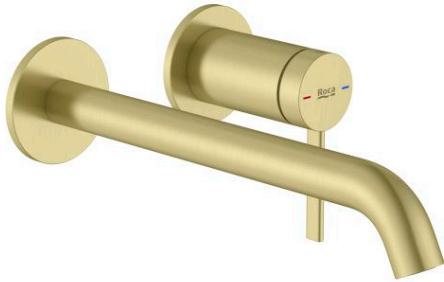

## Grifería empotrable para lavabo

PVPR (IVA INCLUIDO)

461,01 €

DIBUJOS TÉCNICOS

### CARACTERÍSTICAS

Grifería empotrable para lavabo. Longitud del caño 230 mm. No incluye desagüe ni enlaces de alimentación flexibles. A completar con cuerpo empotrable universal A5E3501..0.

Caudal (l/min a 3 bares): 5

Válvula antirretorno

Evershine

SoftTurn

COMPRADOS JUNTOS HABITUALMENTE

Cuerpo empotrable para grifería de lavabo

5E3501..0

Desagüe universal para lavabo/bidé de 1 1/4" de click-clack. Tapón cromado Ø40 mm

505400900

Click-clack desagüe universal. Tapón cerámico Ø65 mm

505401000

Desagüe universal para lavabo/bidé de 1 1/4" de click-clack. Tapón cerámico Ø65 mm

505401100