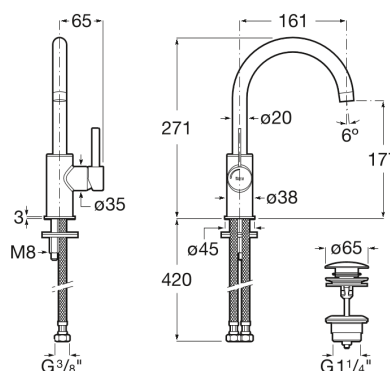

ONA

Grifería para lavabo con maneta lateral y cuerpo liso. Cold Start

PVPR (IVA INCLUIDO)

356,95 €

DIBUJOS TÉCNICOS

**CARACTERÍSTICAS**

Grifería para lavabo con maneta lateral, cuerpo liso, desagüe click-clack y enlaces de alimentación flexibles. Apertura en agua fría.