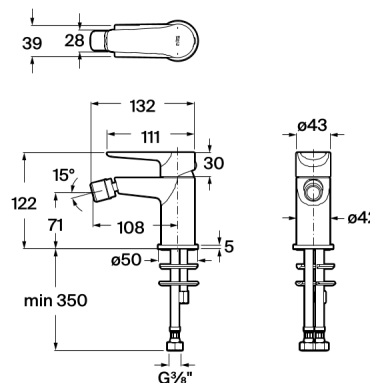

MONODIN

Grifería para bidé con cuerpo liso

PVPR (IVA INCLUIDO)

121,00 €

DIBUJOS TÉCNICOS

CARACTERÍSTICAS

Grifería para bidé con cuerpo liso, regulador de chorro a rótula y enlaces de alimentación flexibles.

Enlaces de alimentación flexibles incluidos

Garantía: 5 años

Lugar de instalación: Bidé

Posición del tirador: Superior

Tipo de aireador: articulado

Tipo de cartucho: Cerámica monomando

Tipo de desagüe: Desagüe no incluido