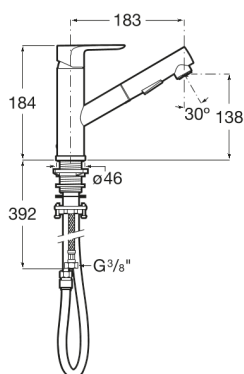

CALA

Cala - Grifería para cocina con caño curvo giratorio y ducha extraíble de 2 funciones. Cold Start

PVPR (IVA INCLUIDO)

329,12 €

DIBUJOS TÉCNICOS

CARACTERÍSTICAS

Grifería para cocina con caño curvo giratorio, ducha extraíble de 2 funciones y enlaces de alimentación flexibles. Apertura en agua fría.

Ahorro de agua y energía

Apertura frontal en agua fría

Caño extraíble

Desagüe click-clack

Enlaces de alimentación flexibles incluidos

Garantía: 5 años

Lugar de instalación: Fregadero

Máxima Presión Dinámica (kPa): 5

Posición del caño: Superior

Posición del tirador: Superior

Rosca de la toma de agua: 3/8"

Tipo de aireador: Reparado

Tipo de desagüe: Desagüe no incluido

Tipo de grifería: Monomando

Tipo de instalación: De repisa

Válvula antirretorno

Evershine

SoftTurn

Cala

Un diseño esbelto, formado por un cuerpo cilíndrico estilizado de tan solo 38 mm y una manecilla plana rectangular, en perfecta armonía con la forma del caño. En Cala, todos los elementos se combinan visualmente para crear la mejor proporción y estilo.