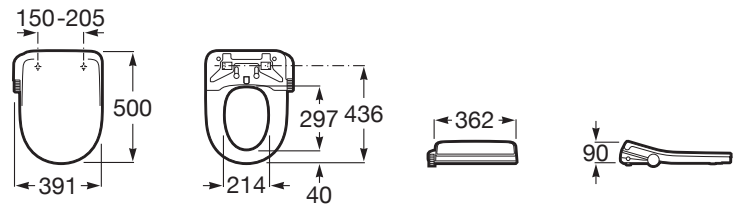

MULTICLEAN®

M4 Round

MEDIDAS

Longitud	391 mm
Anchura	500 mm
Altura	90 mm

COLORES Y ACABADOS

PVPR (IVA INCLUIDO)

1170,07 €

DIBUJOS TÉCNICOS

CARACTERÍSTICAS

Asiento con función de lavado, que se adapta a una gran variedad de inodoros Roca con forma redonda. Diseño moderno y minimalista. Funciones de lavado y secado personalizables, con temperatura y presión del agua y del aire regulable. Cánula autolimpiable y desinfección de la misma con luz ultravioleta. Fácil de usar a través de su panel lateral con botón circular. Instalación sencilla, solo requiere toma de agua y toma de corriente convencional.

Alimentación (Hz): 50

Alimentación (V): 220

Clase de protección (IPX4)

Conjunto de fijaciones: Incluido

Control de la temperatura del asiento

Cánula desmontable

Forma: Redondo

Función lavado

Número de cánulas: 1

Panel de control: Fijo

Peso (Kg): 6

Posiciones de la cánula: 0

Posición de la toma de agua: Lateral derecho

Potencia (Vatios): 1650

Presión del agua (Mpa): 0.05 - 0.9

Programas personalizados