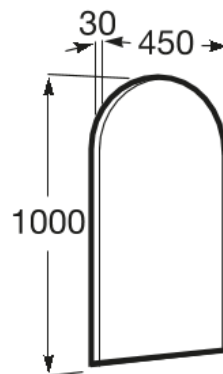

**LUNA**

Ambient - Espejo arco con luz perimetral.
Temperatura de color: 3000K

PVPR (IVA INCLUIDO)

284,35 €

DIBUJOS TÉCNICOS

**CARACTERÍSTICAS**

Luna

Esta colección es una propuesta versátil, joven y urbana, adaptable a cualquier tipo de espacios que combinan practicidad, elegancia y diseño.