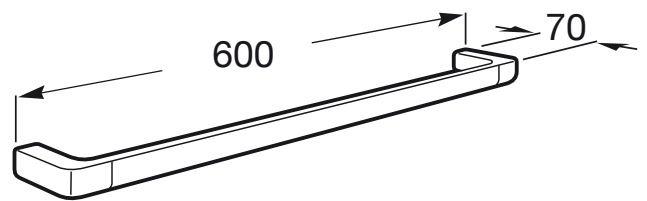

TEMPO

Toallero de lavabo

MEDIDAS

| | |
|----------|--------|
| Longitud | 600 mm |
| Anchura | 70 mm |

COLORES Y ACABADOS

RG Oro rosado

PVPR (IVA INCLUIDO)

112,89 €

DIBUJOS TÉCNICOS

CARACTERÍSTICAS

Tempo

Colección completa de accesorios de diseño minimalista, ideal para vestir espacios de baño urbanos, elegantes y modernos. Los acabados de esta colección destacan por su gran durabilidad gracias a su cromado brillante anticorrosivo y altamente resistente. Se incluye un kit de montaje para una fácil, rápida y cómoda instalación mediante tornillería.