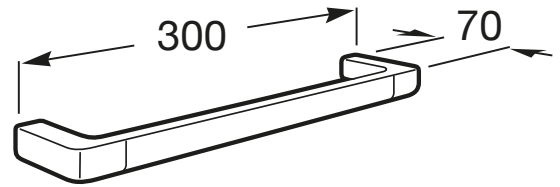

TEMPO

Toallero de lavabo

MEDIDAS

| | |
|----------|--------|
| Longitud | 300 mm |
| Anchura | 70 mm |

COLORES Y ACABADOS

RG Oro rosado

PVPR (IVA INCLUIDO)

95,59 €

DIBUJOS TÉCNICOS

CARACTERÍSTICAS

Tempo

Colección completa de accesorios de diseño minimalista, ideal para vestir espacios de baño urbanos, elegantes y modernos. Los acabados de esta colección destacan por su gran durabilidad gracias a su cromado brillante anticorrosivo y altamente resistente. Se incluye un kit de montaje para una fácil, rápida y cómoda instalación mediante tornillería.