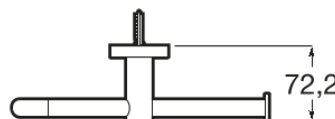

HOTELS

Round - Toallero anilla

MEDIDAS

Longitud	250 mm
Anchura	130 mm
Altura	72 mm

COLORES Y ACABADOS

RG Oro Rosado

PVPR (IVA INCLUIDO)

95,59 €

DIBUJOS TÉCNICOS

CARACTERÍSTICAS

Toallero anilla.

Acabado: Cromado

Adecuado para: Bidé

Conjunto de fijaciones: Incluido

Forma: Anilla

Material: Metal