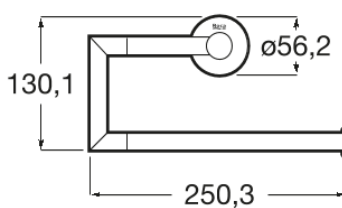

HOTELS

Round - Toallero anilla

MEDIDAS

Longitud	250 mm
Anchura	130 mm
Altura	72 mm

COLORES Y ACABADOS

RG Oro Rosado

PVPR (IVA INCLUIDO)

95,59 €

DIBUJOS TÉCNICOS

CARACTERÍSTICAS

Toallero anilla.

Acabado: Cromado

Adecuado para: Bidé

Conjunto de fijaciones: Incluido

Forma: Anilla

Material: Metal