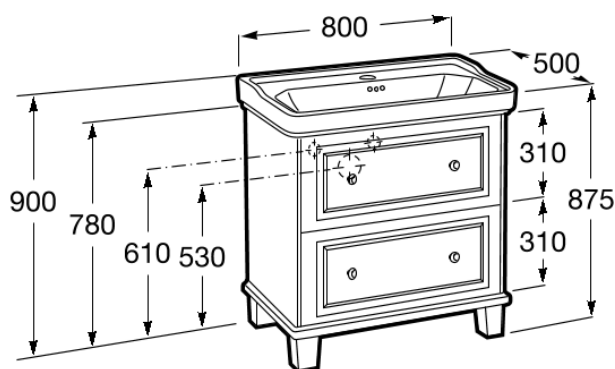

**CARMEN**

**Unik - mueble base de dos cajones y lavabo con 1 orificio**

**MEDIDAS**

Longitud	800 mm
Anchura	500 mm
Altura	875 mm

**COLORES Y ACABADOS**

**PVPR (IVA INCLUIDO)**

**1508,87 €**

**DIBUJOS TÉCNICOS**

**CARACTERÍSTICAS**

Unik - Conjunto de mueble base de dos cajones y lavabo con 1 orificio para grifería. No incluye grifería.

Lavabo / Agujeros para grifería: 1 Agujero en el centro

Material / Lavabo: Porcelana

Material / Mueble base: Lacado

Medidas / Lavabo y mueble / Altura (mm): 875

Medidas / Lavabo y mueble / Anchura (mm): 500

Medidas / Lavabo y mueble / Longitud (mm): 800

Mueble base / Combinación de puertas y cajones: 2 Cajones

Mueble base / Separadores internos

Mueble base / Sistema de apertura y cierre: Cajones con cierre amortiguado

Posición del lavabo: Central

Tipo de instalación: A suelo