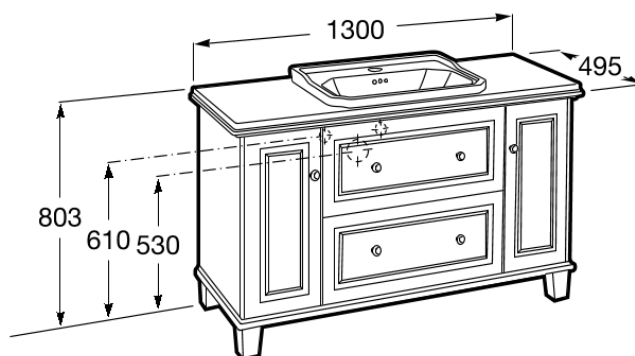

DIBUJOS TÉCNICOS