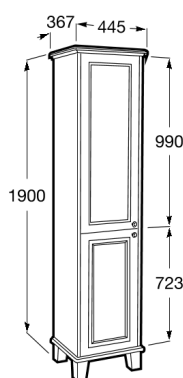

**CARMEN**

Columna de una puerta

MEDIDAS

Longitud 445 mm  
 Anchura 367 mm  
 Altura 1900 mm

COLORES Y ACABADOS

509 Blanco mate

PVPR (IVA INCLUIDO)

1139,82 €

DIBUJOS TÉCNICOS

**CARACTERÍSTICAS**

Columna reversible con patas, puerta con cristalera y estantes de cristal regulables en altura. Dispone de iluminación LED interior y cierre soft-close.

Combinación de puertas y cajones: 2 Puertas

Estantes de altura regulable

Estantes interiores: 6

Estructura del mueble: Puertas

Iluminación interior

Material: MDF

Material de la repisa: Cristal, MDF

Patas compatibles: 4 Patas

Sistema de apertura y cierre: Puertas con autocierre amortiguado