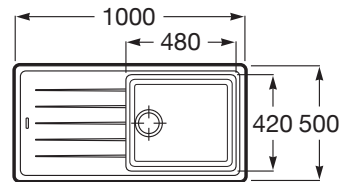

BERGEN

Fregadero reversible de una cubeta de QUARZEX®

MEDIDAS

Longitud	1000 mm
Anchura	500 mm
Altura	180 mm

COLORES Y ACABADOS

PVPR (IVA INCLUIDO)

498,52 €

DIBUJOS TÉCNICOS

CARACTERÍSTICAS

Fregadero reversible de una cubeta, un escurridor, dos orificios insinuados para la grifería, válvula 3½" y sifón.

Agujeros para grifería: 2 Insinuados

Anchura de la cubeta (mm): 480

Escurridor

Forma: Cuadrado

Longitud de la cubeta (mm): 420

Material: QUARZEX®

Número de cubetas: 1

Profundidad de la cubeta (mm): 180

Reversible

Tipo de instalación: Sobre Encimera

COMPATIBLE