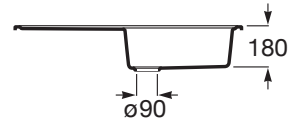

BERGEN

Fregadero reversible de una cubeta de QUARZEX®

MEDIDAS

Longitud	1000 mm
Anchura	500 mm
Altura	180 mm

COLORES Y ACABADOS

PVPR (IVA INCLUIDO)

498,52 €

DIBUJOS TÉCNICOS

CARACTERÍSTICAS

Fregadero reversible de una cubeta, un escurridor, dos orificios insinuados para la grifería, válvula 3½" y sifón.

Agujeros para grifería: 2 Insinuados

Anchura de la cubeta (mm): 480

Escurridor

Forma: Cuadrado

Longitud de la cubeta (mm): 420

Material: QUARZEX®

Número de cubetas: 1

Profundidad de la cubeta (mm): 180

Reversible

Tipo de instalación: Sobre Encimera

COMPATIBLE