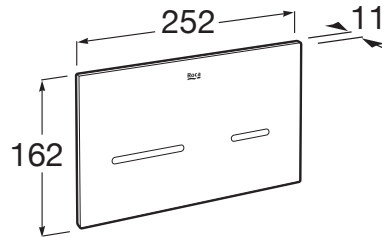

IN-WALL

EP3 - Placa de accionamiento electrónico con descarga dual Touchless

MEDIDAS

Longitud 252 mm
 Altura 162 mm

COLORES Y ACABADOS

PVPR (IVA INCLUIDO)

347,27 €

DIBUJOS TÉCNICOS

CARACTERÍSTICAS

Número de pulsadores: 2

COMPATIBLE

DUPLO WC ONE SMART - Bastidor empotrable con cisterna de doble descarga y flexo de alimentación para Smart Toilets. Codo de 90 ° / 110 °

890078020

DUPLO WC ONE FREESTANDING - Bastidor con cisterna autoportante de doble descarga para inodoro suspendido. Codo de 90 ° / 110 °

890077020

DUPLO WC ONE COMPACT - Bastidor con cisterna compacta empotrable de doble descarga para inodoro suspendido. Codo de 90 ° / 110 °

890073020

BASIC TANK ONE COMPACT - Cisterna empotrable compacta con doble descarga para inodoro de tanque alto o empotrable

890070200

BASIC WC ONE COMPACT - Bastidor con cisterna compacta empotrable con doble descarga para inodoro suspendido. Codo de 90 ° / 110 °

890070120

DUPLO WC ONE - Bastidor con cisterna compacta empotrable de doble descarga para inodoro suspendido. Codo de 90 ° / 110 °