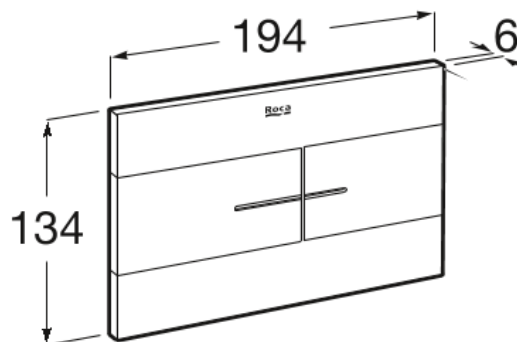

DUPLO S

PS2 DUAL - Placa de accionamiento con descarga dual

MEDIDAS

Longitud	194 mm
Anchura	6 mm
Altura	134 mm

COLORES Y ACABADOS

PVPR (IVA INCLUIDO)

79,50 €

DIBUJOS TÉCNICOS

CARACTERÍSTICAS

PS2 DUAL - Placa de accionamiento Duplo PS con descarga dual para sistemas de instalación de Roca.

Número de pulsadores: 2

COMPRADOS JUNTOS HABITUALMENTE

Duplo S - Bastidor con
cisterna compacta
empotrable de doble
descarga para inodoro
suspendido. Codo de $\varnothing 90/$
 $\varnothing 110$

8900A0020

Duplo S

Diseñado para la vida moderna, Duplo S integra a la perfección la avanzada tecnología de cisternas empotradas con refinados diseños de placas de descarga, y ofrece un confort y un estilo sin igual para cualquier proyecto de baño.