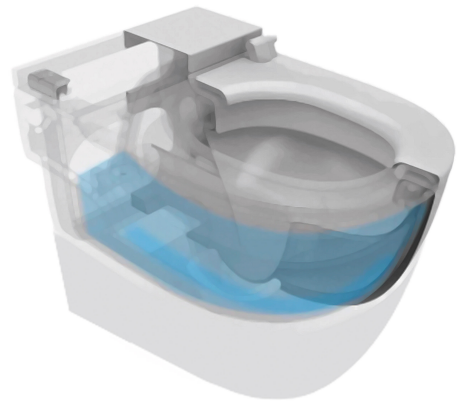

MERIDIAN

**In-Tank® - Inodoro de pie adosado a pared con tanque integrado (incluye tapa y asiento)**

MEDIDAS

Longitud	400 mm
Anchura	595 mm
Altura	400 mm

COLORES Y ACABADOS

00 Blanco

PVPR (IVA INCLUIDO)

**2277,22 €**

DIBUJOS TÉCNICOS

CARACTERÍSTICAS

In-Tank® - Inodoro de pie adosado a pared con tanque integrado. Incluye tapa y asiento. Necesita toma de red.

Adosado a pared

Conjunto de fijaciones: Incluido

Forma: Redondo

Seo Marketing Description: In-Tank® de Roca es un nuevo concepto de WC único en el mundo que integra el depósito de agua en la propia taza.

Sistema de descarga: Arrastre

Tipo de instalación: De pie

Tipo de salida: Dual (vario)

Tipo de descarga

Tipo de descarga: Doble descarga 3/4,5 litros