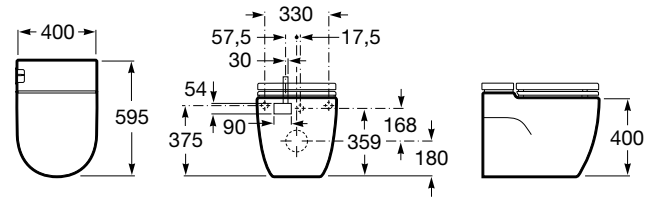

MERIDIAN

**In-Tank® - Inodoro de pie adosado a pared con tanque integrado (incluye tapa y asiento)**

MEDIDAS

Longitud	400 mm
Anchura	595 mm
Altura	400 mm

COLORES Y ACABADOS

00 Blanco

PVPR (IVA INCLUIDO)

**2277,22 €**

DIBUJOS TÉCNICOS

CARACTERÍSTICAS

In-Tank® - Inodoro de pie adosado a pared con tanque integrado. Incluye tapa y asiento. Necesita toma de red.

Adosado a pared

Conjunto de fijaciones: Incluido

Forma: Redondo

Seo Marketing Description: In-Tank® de Roca es un nuevo concepto de WC único en el mundo que integra el depósito de agua en la propia taza.

Sistema de descarga: Arrastre

Tipo de instalación: De pie

Tipo de salida: Dual (vario)

Tipo de descarga

Tipo de descarga: Doble descarga 3/4,5 litros