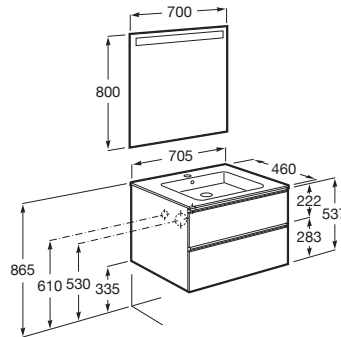

THE GAP

Pack (mueble base de dos cajones, lavabo central y espejo LED)

MEDIDAS

Longitud	705 mm
Anchura	460 mm
Altura	537 mm

COLORES Y ACABADOS

PVPR (IVA INCLUIDO)

601,37 €

DIBUJOS TÉCNICOS

CARACTERÍSTICAS

PACK - Conjunto de mueble base de dos cajones con lavabo en posición central y espejo Eidos con luz LED integrada en la parte superior. No incluye patas ni grifería.

Espejo / Iluminación: Integrada en el espejo
Espejo / Número de luces: 1
Espejo / Tipo de luz: Led
Espejo / Índice de Protección de la luz: IP 44
Forma lavabo: Cuadrado
Instalación de la grifería: En el lavabo
Lavabo / Agujeros para grifería: 1 Agujero en el centro
Lavabo / Posición de la repisa: A ambos lados
Lavabo / Repisa integrada
Material / Lavabo: Porcelana
Material / Marco del espejo: Aluminio, Vidrio templado
Material / Mueble base: Tablero de partículas
Medidas / Espejo / Altura (mm): 800
Medidas / Espejo / Longitud (mm): 700
Medidas / Lavabo y mueble / Altura (mm): 537
Medidas / Lavabo y mueble / Anchura (mm): 460
Medidas / Lavabo y mueble / Longitud (mm): 705
Mueble base / Combinación de puertas y cajones: 2 Cajones
Mueble base / Estructura: Cajones
Mueble base / Separadores internos
Mueble base / Sistema de apertura y cierre: Cajones con cierre amortiguado
Mueble base / Tipo de puerta: Corredera
Posición del lavabo: Central
Posición del toallero: Izquierda
Publication Status
Tipo de instalación: Suspendido, Suspendido con patas