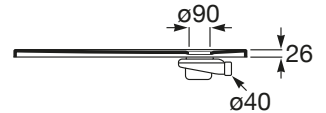

TERRAN

Plato de ducha extraplano de STONEX®

MEDIDAS

Longitud	1000 mm
Anchura	700 mm
Altura	26 mm

COLORES Y ACABADOS

PVPR (IVA INCLUIDO)

353,32 €

DIBUJOS TÉCNICOS

CARACTERÍSTICAS

Superficie antideslizante con textura grava. Extraplano. Incluye desagüe de gran caudal y rejilla Twist en el mismo acabado de color.

Altura fija (mm): 26

Ancho máximo de corte (mm): 700

Ancho mínimo de corte (mm): 600

Cortable

Desagüe incluido

Diámetro del desagüe (mm): 94

FeaturedMaterial: Stonex®

Forma: Rectangular

Largo máximo de corte (mm): 1000

Largo mínimo de corte (mm): 800

Material: STONEX®