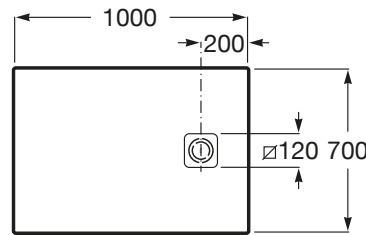

TERRAN

Plato de ducha extraplano de STONEX®

MEDIDAS

Longitud	1000 mm
Anchura	700 mm
Altura	26 mm

COLORES Y ACABADOS

PVPR (IVA INCLUIDO)

353,32 €

DIBUJOS TÉCNICOS

CARACTERÍSTICAS

Superficie antideslizante con textura grava. Extraplano. Incluye desagüe de gran caudal y rejilla Twist en el mismo acabado de color.

Altura fija (mm): 26

Ancho máximo de corte (mm): 700

Ancho mínimo de corte (mm): 600

Cortable

Desagüe incluido

Diámetro del desagüe (mm): 94

FeaturedMaterial: Stonex®

Forma: Rectangular

Largo máximo de corte (mm): 1000

Largo mínimo de corte (mm): 800

Material: STONEX®