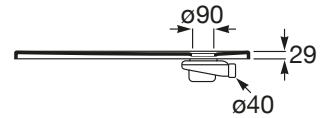

TERRAN

Plato de ducha extraplano de STONEX®

MEDIDAS

Longitud	1000 mm
Anchura	1000 mm
Altura	26 mm

COLORES Y ACABADOS

PVPR (IVA INCLUIDO)

431,97 €

DIBUJOS TÉCNICOS

CARACTERÍSTICAS

Superficie antideslizante con textura grava. Extraplano. Incluye desagüe de gran caudal y rejilla Twist en el mismo acabado de color.

Altura fija (mm): 29

Ancho máximo de corte (mm): 1000

Ancho mínimo de corte (mm): 900

Cortable

Desagüe incluido

Diámetro del desagüe (mm): 90

FeaturedMaterial: Stonex®

Forma: Cuadrado

Largo máximo de corte (mm): 1000

Largo mínimo de corte (mm): 900