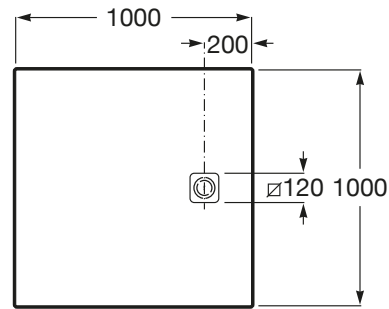

TERRAN

Plato de ducha extraplano de STONEX®

MEDIDAS

Longitud	1000 mm
Anchura	1000 mm
Altura	26 mm

COLORES Y ACABADOS

PVPR (IVA INCLUIDO)

431,97 €

DIBUJOS TÉCNICOS

CARACTERÍSTICAS

Superficie antideslizante con textura grava. Extraplano. Incluye desagüe de gran caudal y rejilla Twist en el mismo acabado de color.

Altura fija (mm): 29

Ancho máximo de corte (mm): 1000

Ancho mínimo de corte (mm): 900

Cortable

Desagüe incluido

Diámetro del desagüe (mm): 90

FeaturedMaterial: Stonex®

Forma: Cuadrado

Largo máximo de corte (mm): 1000

Largo mínimo de corte (mm): 900