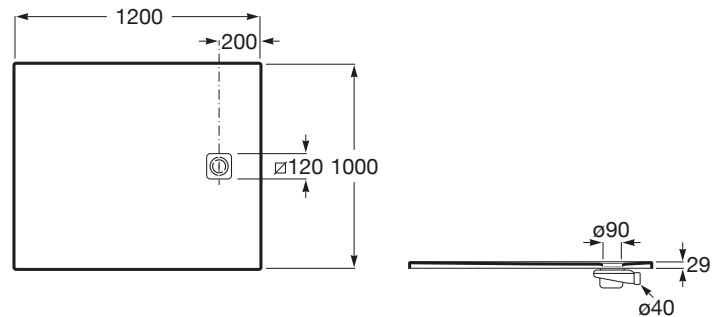

TERRAN

Plato de ducha extraplano de STONEX®

MEDIDAS

Longitud	1200 mm
Anchura	1000 mm
Altura	29 mm

COLORES Y ACABADOS

PVPR (IVA INCLUIDO)

548,13 €

DIBUJOS TÉCNICOS

CARACTERÍSTICAS

Superficie antideslizante con textura grava. Extraplano. Incluye desagüe de gran caudal y rejilla Twist en el mismo acabado de color.

Altura fija (mm): 29

Ancho máximo de corte (mm): 1000

Ancho mínimo de corte (mm): 900

Cortable

Desagüe incluido

Diámetro del desagüe (mm): 90

FeaturedMaterial: Stonex®

Forma: Rectangular

Largo máximo de corte (mm): 1200

Largo mínimo de corte (mm): 1000