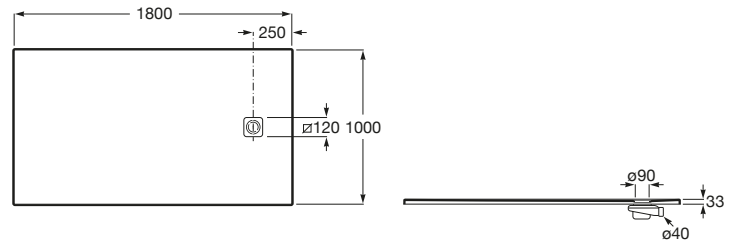

TERRAN

Plato de ducha extraplano de STONEX®

MEDIDAS

Longitud	1800 mm
Anchura	1000 mm
Altura	32 mm

COLORES Y ACABADOS

PVPR (IVA INCLUIDO)

883,30 €

DIBUJOS TÉCNICOS

CARACTERÍSTICAS

Superficie antideslizante con textura grava. Extraplano. Incluye desagüe de gran caudal y rejilla Twist en el mismo acabado de color.

Altura fija (mm): 33

Ancho máximo de corte (mm): 1000

Ancho mínimo de corte (mm): 900

Cortable

Desagüe incluido

Diámetro del desagüe (mm): 90

FeaturedMaterial: Stonex®

Forma: Rectangular

Largo máximo de corte (mm): 1800

Largo mínimo de corte (mm): 1600