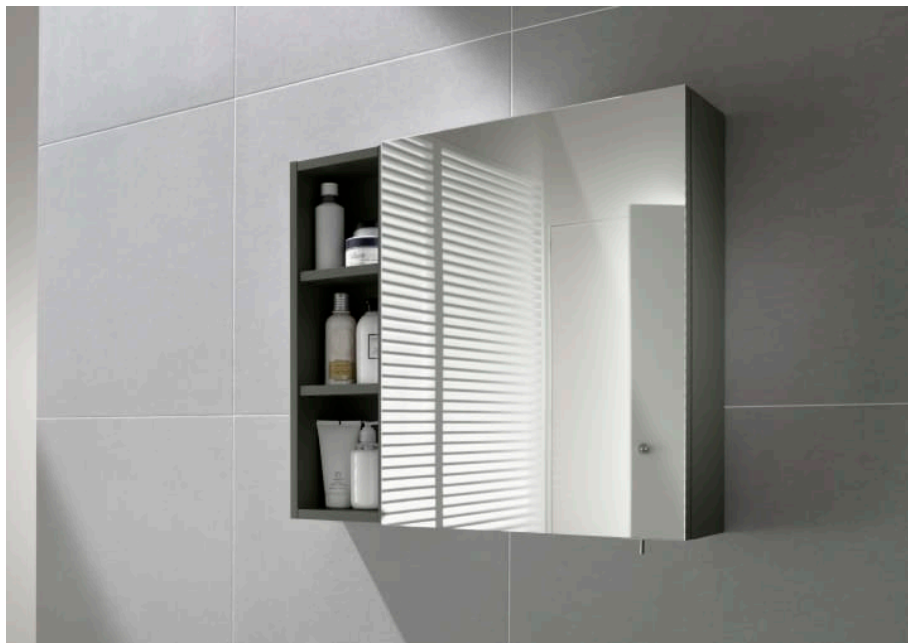

Luna

Esta colección es una propuesta versátil, joven y urbana, adaptable a cualquier tipo de espacios que combinan practicidad, elegancia y diseño.

MANUALES Y RECURSOS

[Manual de instalación](#)

[Manual de instalación](#)