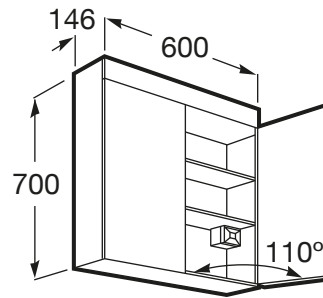

LUNA

Armario - Espejo

PVPR (IVA INCLUIDO)

284,35 €

DIBUJOS TÉCNICOS

CARACTERÍSTICAS

Armario - Espejo con dos estantes de altura regulable en cada compartimento.

Forma: Rectangular

Material del marco: MDF

Número de puertas: 2

Orientación del espejo: Vertical

Publication Status

Repisa integrada

Tipo de instalación: Mural

Tipo de puerta: Batiente