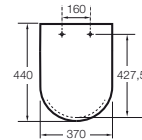

CARMEN

Tapa y asiento de SUPRALIT® para inodoro con caída amortiguada

MEDIDAS

Longitud 370 mm
Anchura 440 mm

COLORES Y ACABADOS

00 Blanco

PVPR (IVA INCLUIDO)

266,20 €

DIBUJOS TÉCNICOS

CARACTERÍSTICAS

Tapa y asiento de SUPRALIT® para inodoro con caída amortiguada.

Adecuado para: Inodoro

Forma: Redonda

Publication Status

Supralit®

Cierre con caída amortiguada SoftClose®