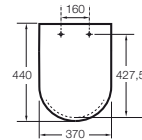

CARMEN

Tapa y asiento de SUPRALIT® para inodoro con caída amortiguada

MEDIDAS

Longitud 370 mm
Anchura 440 mm

COLORES Y ACABADOS

38 Gris oscuro

PVPR (IVA INCLUIDO)

266,20 €

DIBUJOS TÉCNICOS

CARACTERÍSTICAS

Tapa y asiento de SUPRALIT® para inodoro con caída amortiguada.

Adecuado para: Inodoro

Forma: Redonda

Publication Status

Supralit®

Cierre con caída amortiguada SoftClose®