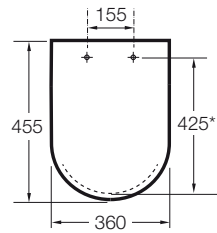

Cierre con caída amortiguada SoftClose®