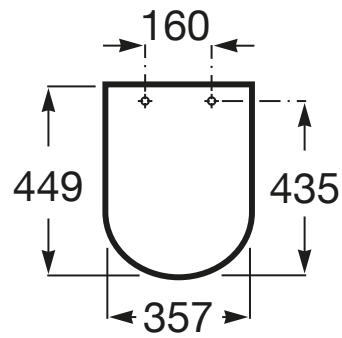

Cierre con caída amortiguada SoftClose®

Material antibacteriano