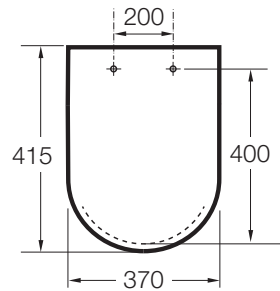

INSPIRA

**ROUND - Tapa y asiento de SUPRALIT® para inodoro compacto con caída amortiguada**

PVPR (IVA INCLUIDO)

**199,65 €**

DIBUJOS TÉCNICOS

CARACTERÍSTICAS

ROUND - Tapa y asiento de SUPRALIT® para inodoro compacto con caída amortiguada.

Adecuado para: Inodoro

EasyFix®

Forma: Redonda

Fácil extracción

Material de las bisagras: Latón cromado

Supralit®

Tapa compacta / Asiento compacto

Cierre con caída amortiguada SoftClose®