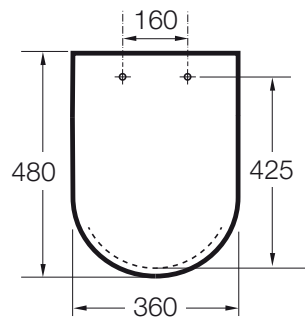

INSPIRA

SQUARE - Tapa y asiento de SUPRALIT® para inodoro con caída amortiguada

PVPR (IVA INCLUIDO)

245,63 €

DIBUJOS TÉCNICOS

CARACTERÍSTICAS

SQUARE - Tapa y asiento de SUPRALIT® para inodoro con caída amortiguada.

Adecuado para: Inodoro

EasyFix®

Forma: Cuadrada

Material de las bisagras: Latón cromado

Publication Status

Supralit®

Cierre con caída amortiguada SoftClose®

EasyClean®