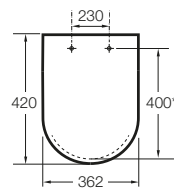

Adecuado para: Inodoro

EasyFix®

Forma: Redonda

Material de las bisagras: Latón cromado

Publication Status

Supralit®

Tapa compacta / Asiento compacto

Cierre con caída amortiguada SoftClose®